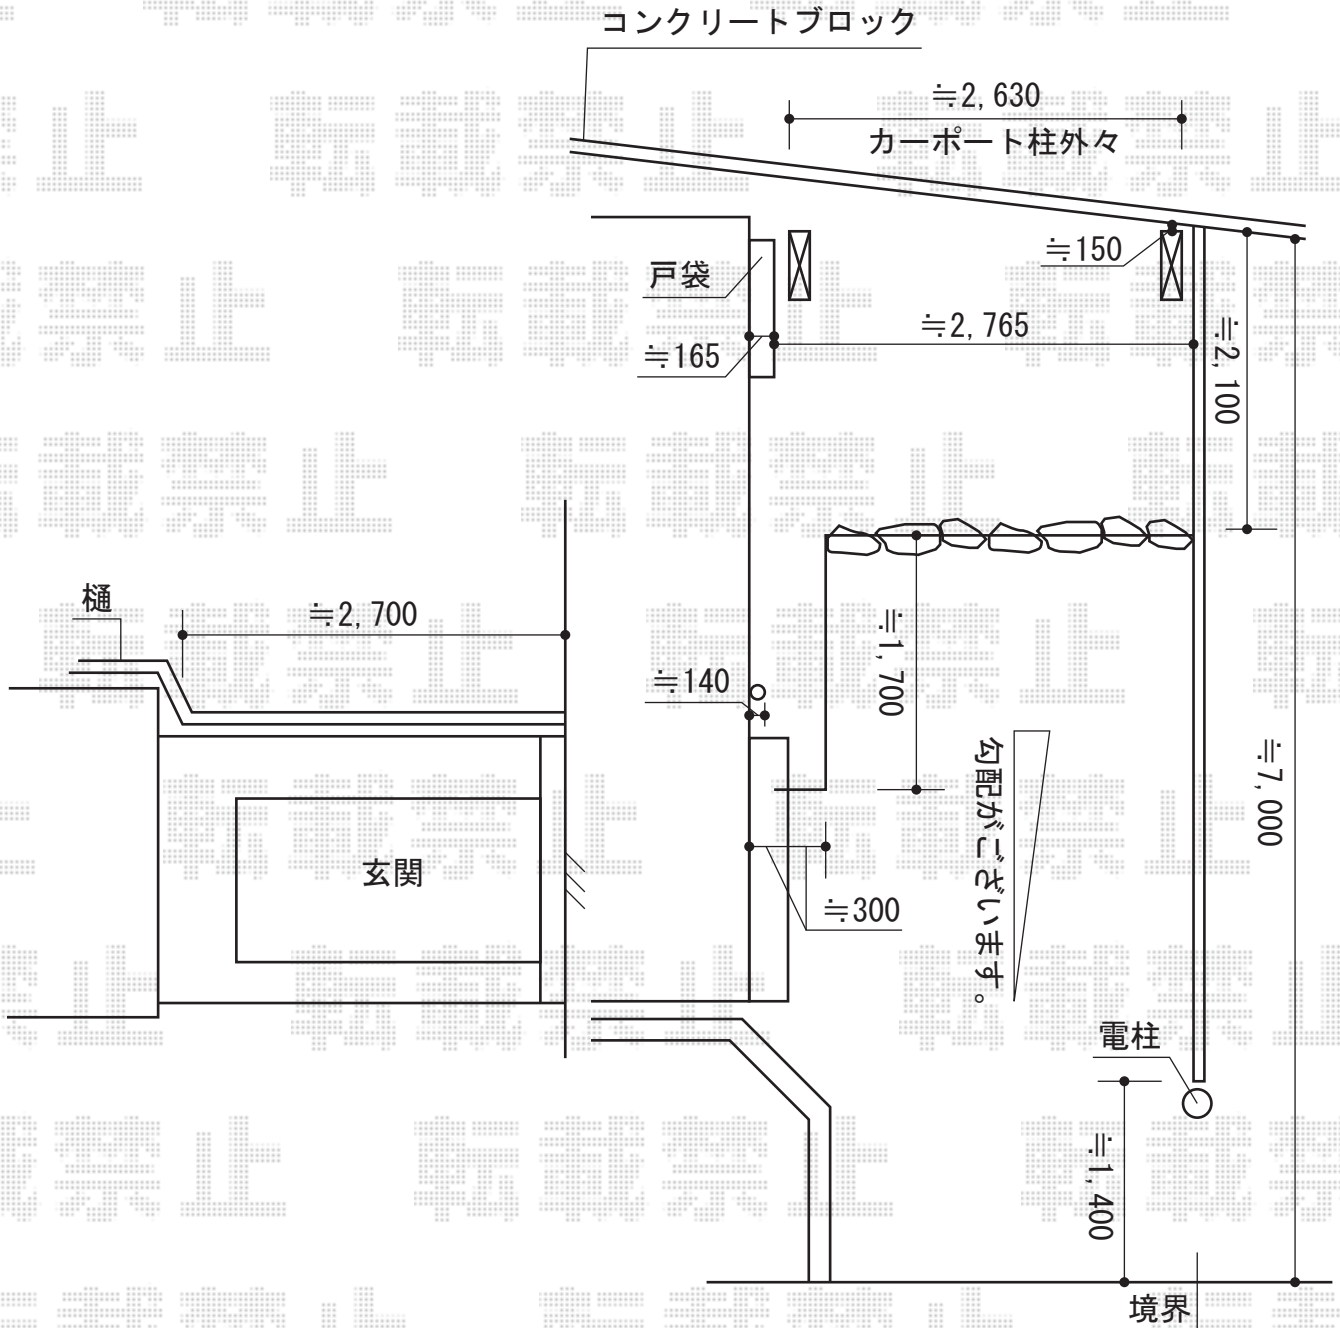

カーポート 施工概略図

四国化成 マイポートNEXT 木目調タイプ 積雪~20cm対応
 幅= 2,630mm
 奥行= 5,145mm
 色: ステンカラー+セピアブラウン
 屋根材: 熱線遮断ポリカーボネート (グレースモーク)
 柱仕様: 標準高仕様 (有効高 約2,100mm)

担当者

宅島