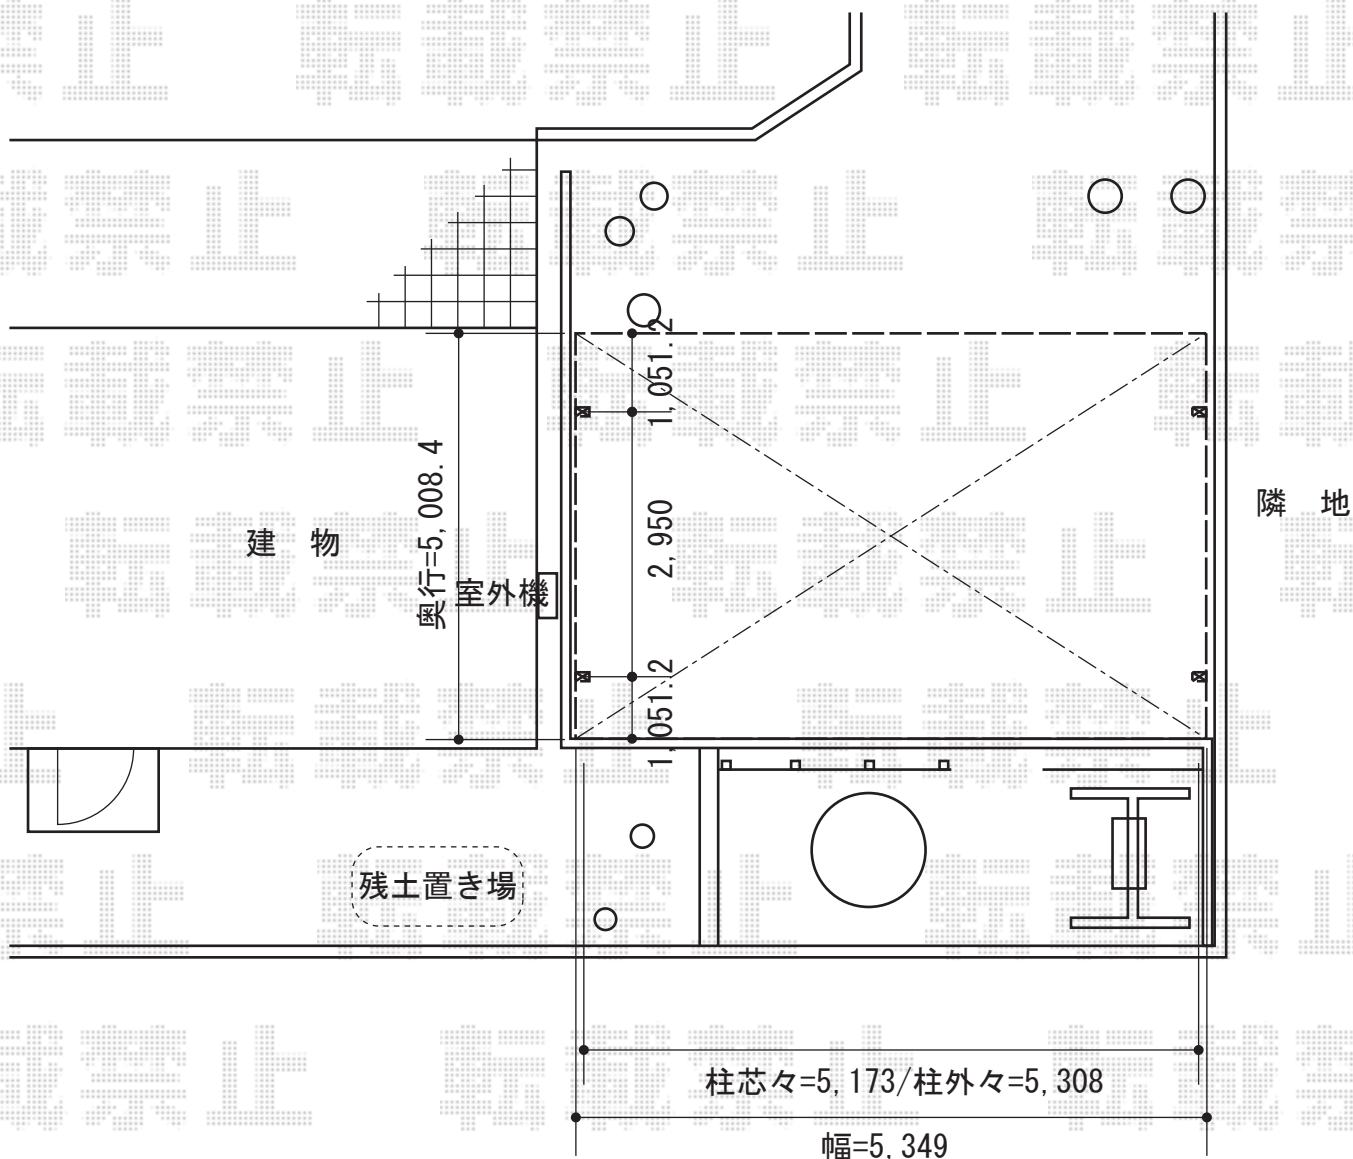

# ソルディーポート 2台用 1500

TOEX ソルディーポート 2台用 1500

幅= 5,349mm

奥行= 5,009mm

色： ナチュラルシルバー

屋根材： ポリカーボネート（クリアマット・すりガラス調）

柱仕様： 標準柱仕様（有効高 約2,300mm）

道路側