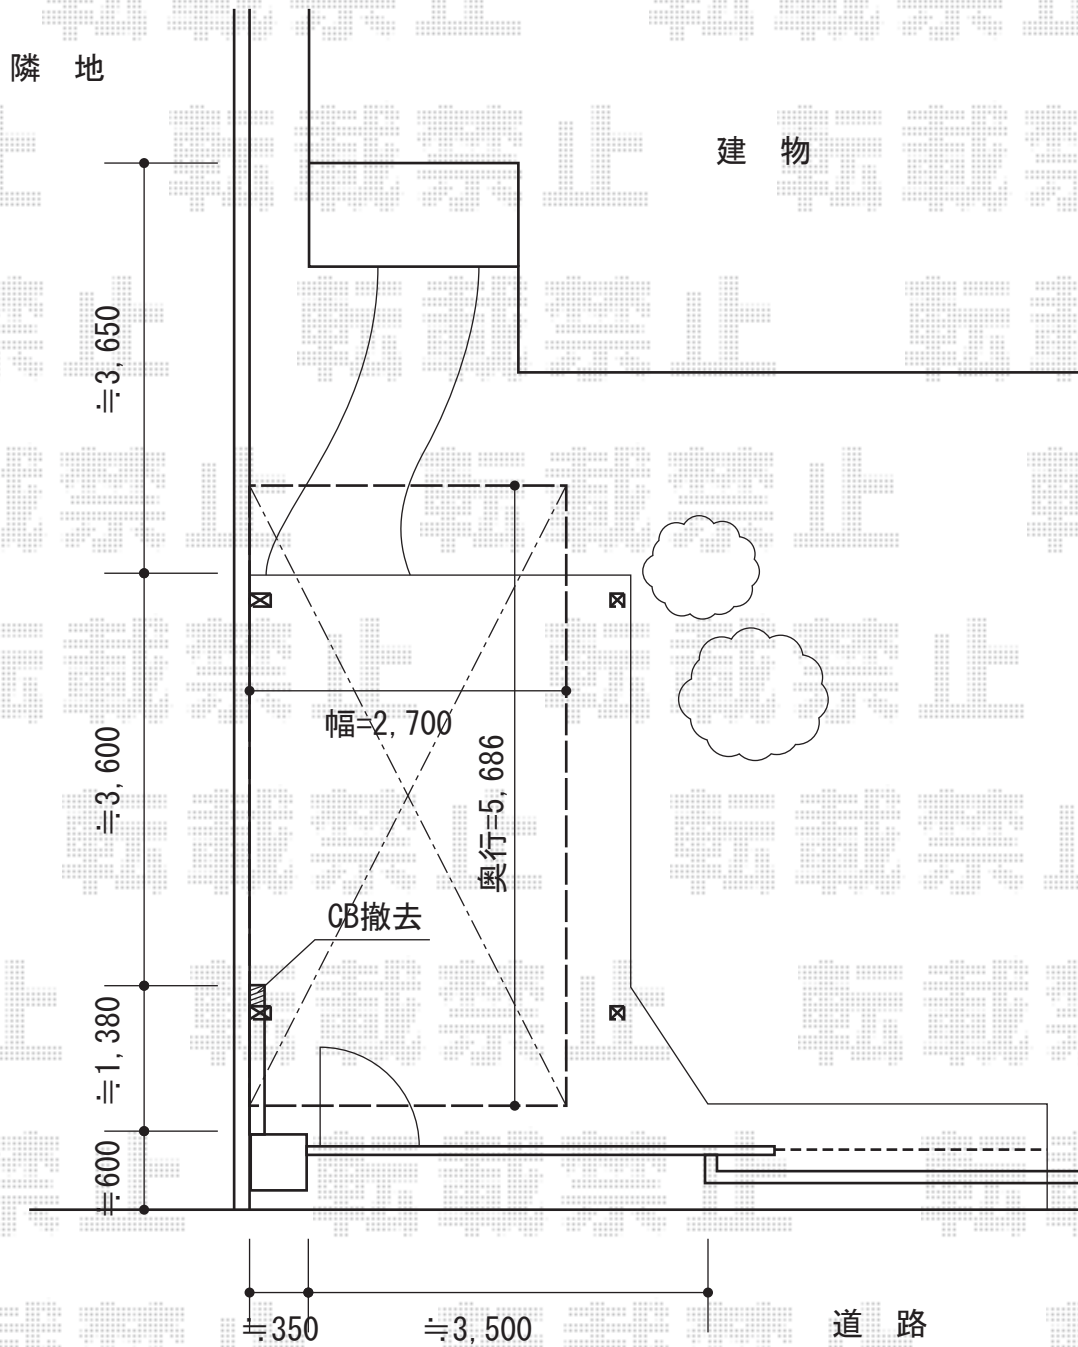

カーブポートシグマIII 積雪～20cm対応

トステム カーブポートシグマIII 積雪～20cm対応  
 幅= 2,701mm  
 奥行= 5,686mm  
 色: シャイングレー  
 屋根材: 熱線吸収アクアポリカーボネート (ライトブルー)  
 柱仕様: ロング柱23仕様 (有効高 約2,300mm)

トステム 着脱式サポート (補助柱) 1本入  
 色: シャイングレー  
 数量: 2セット