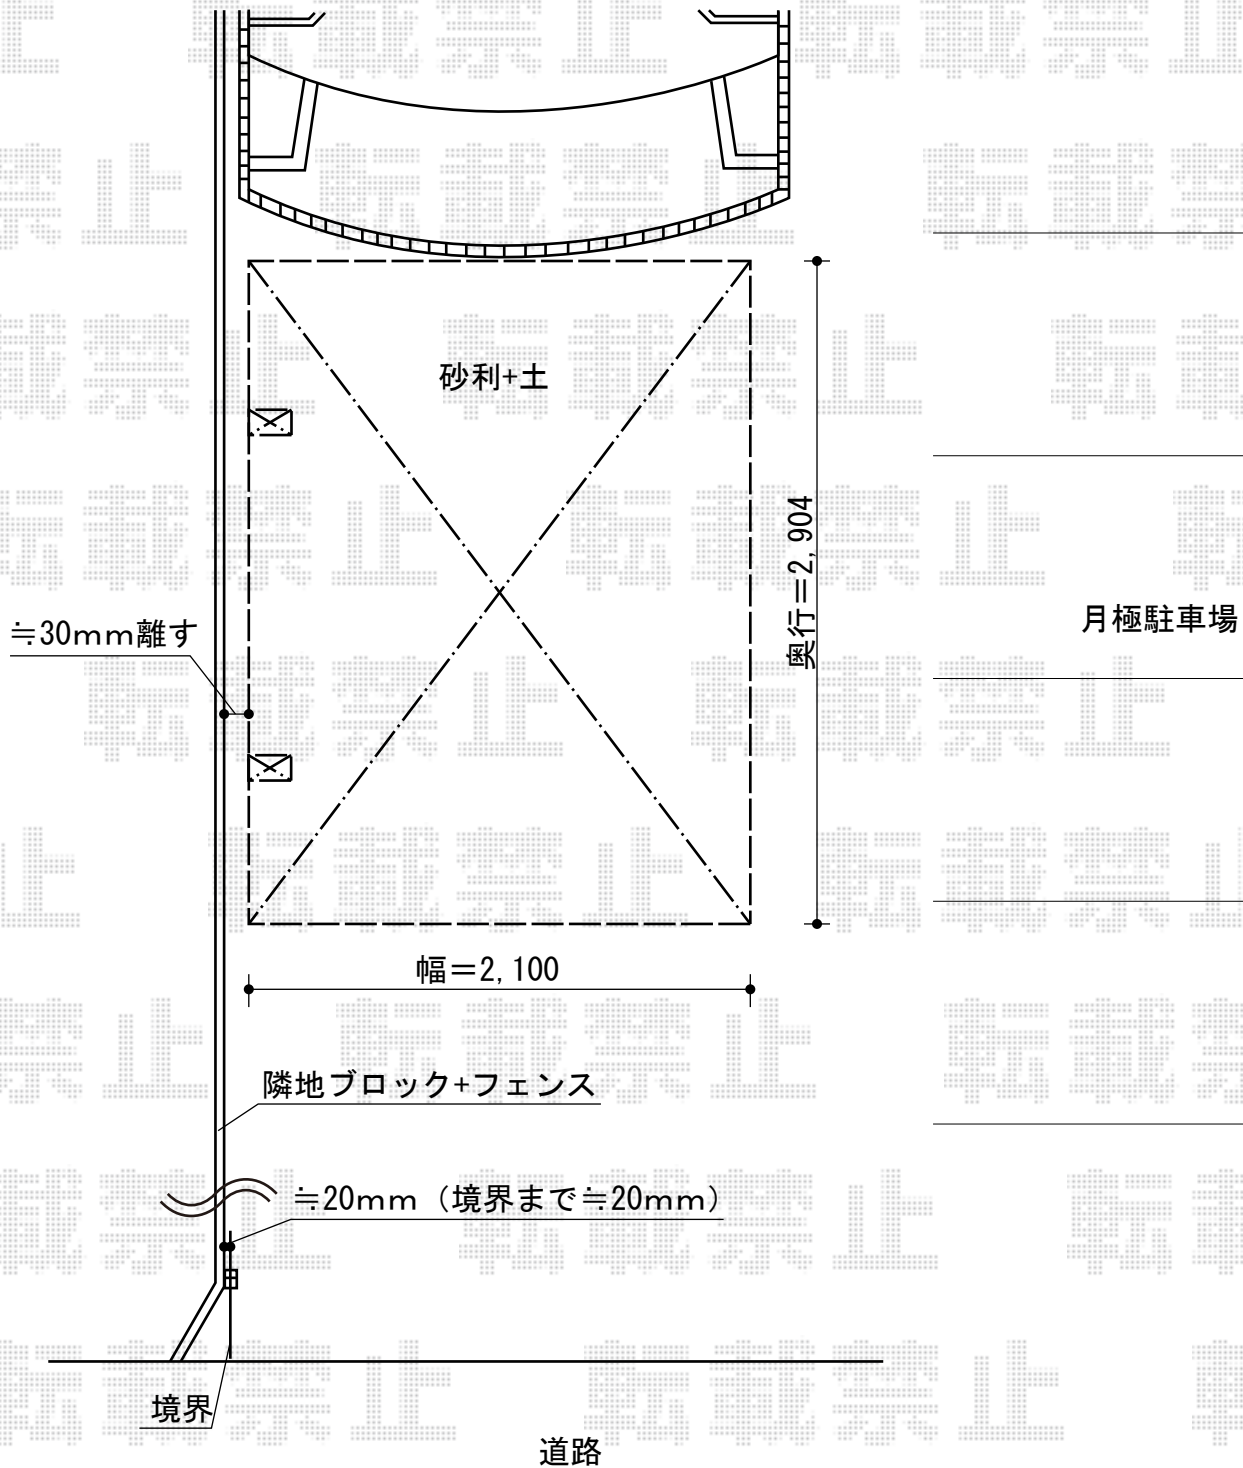

サイクルポート 施工概略図

YKK AP レイナポートグランミニ 積雪~20cm対応
幅= 2,100mm
奥行= 2,904mm
色： プラチナステン
屋根材： ポリカーボネート（トーマイマット）
柱仕様： ハイルーフ柱仕様

担当者

進藤