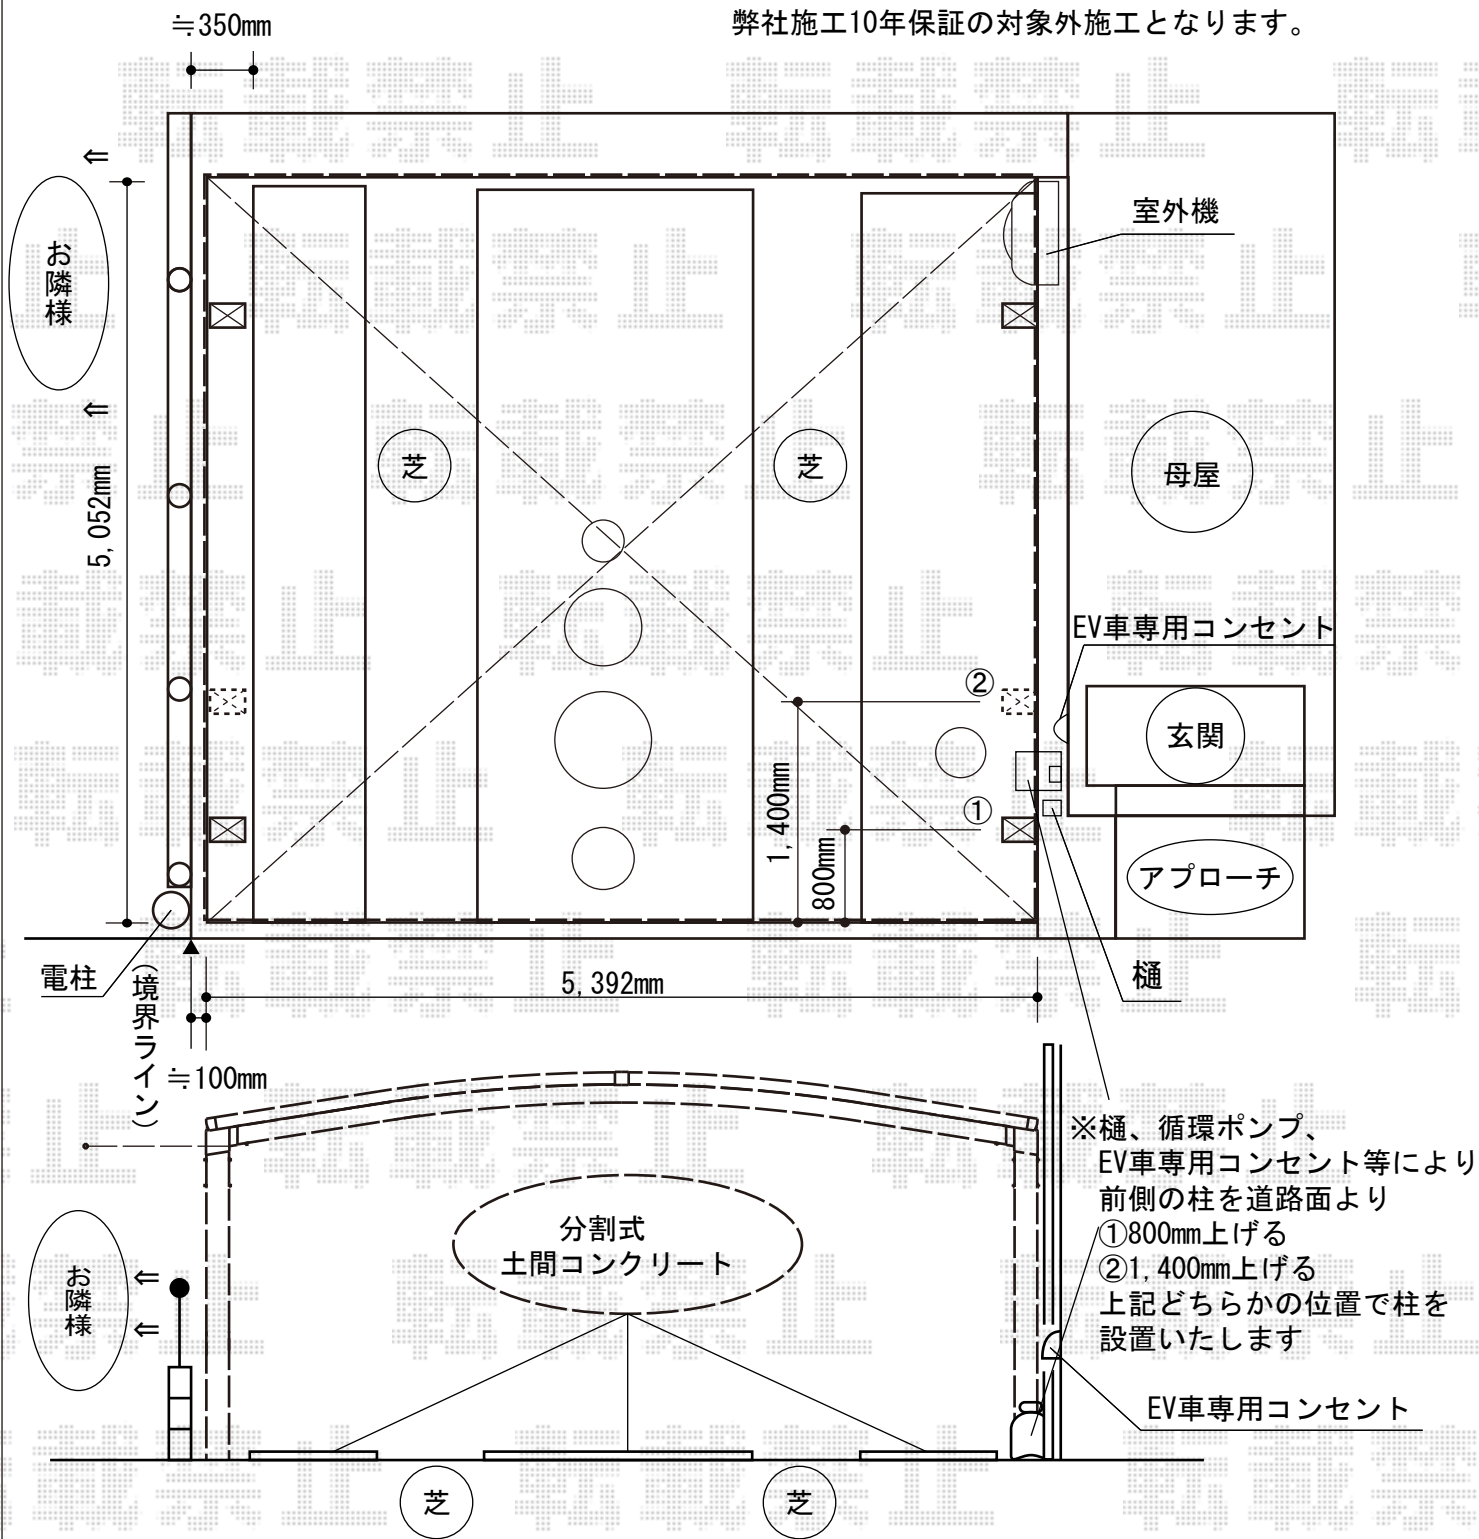

レイナツインポートグラン 施工概略図

【保証外商品】
 本施工はメーカー規定外の施工でもある為、
 弊社施工10年保証の対象外施工となります。

YKK AP レイナツインポートグラン 積雪~20cm対応
 幅= 5,392mm
 奥行= 5,052mm
 色: ホワイト
 屋根材: 熱線遮断ポリカーボネート(トーマイマツト)
 柱仕様: ハイルーフ柱仕様 (有効高 約2,350mm)

担当者	竹下
-----	----