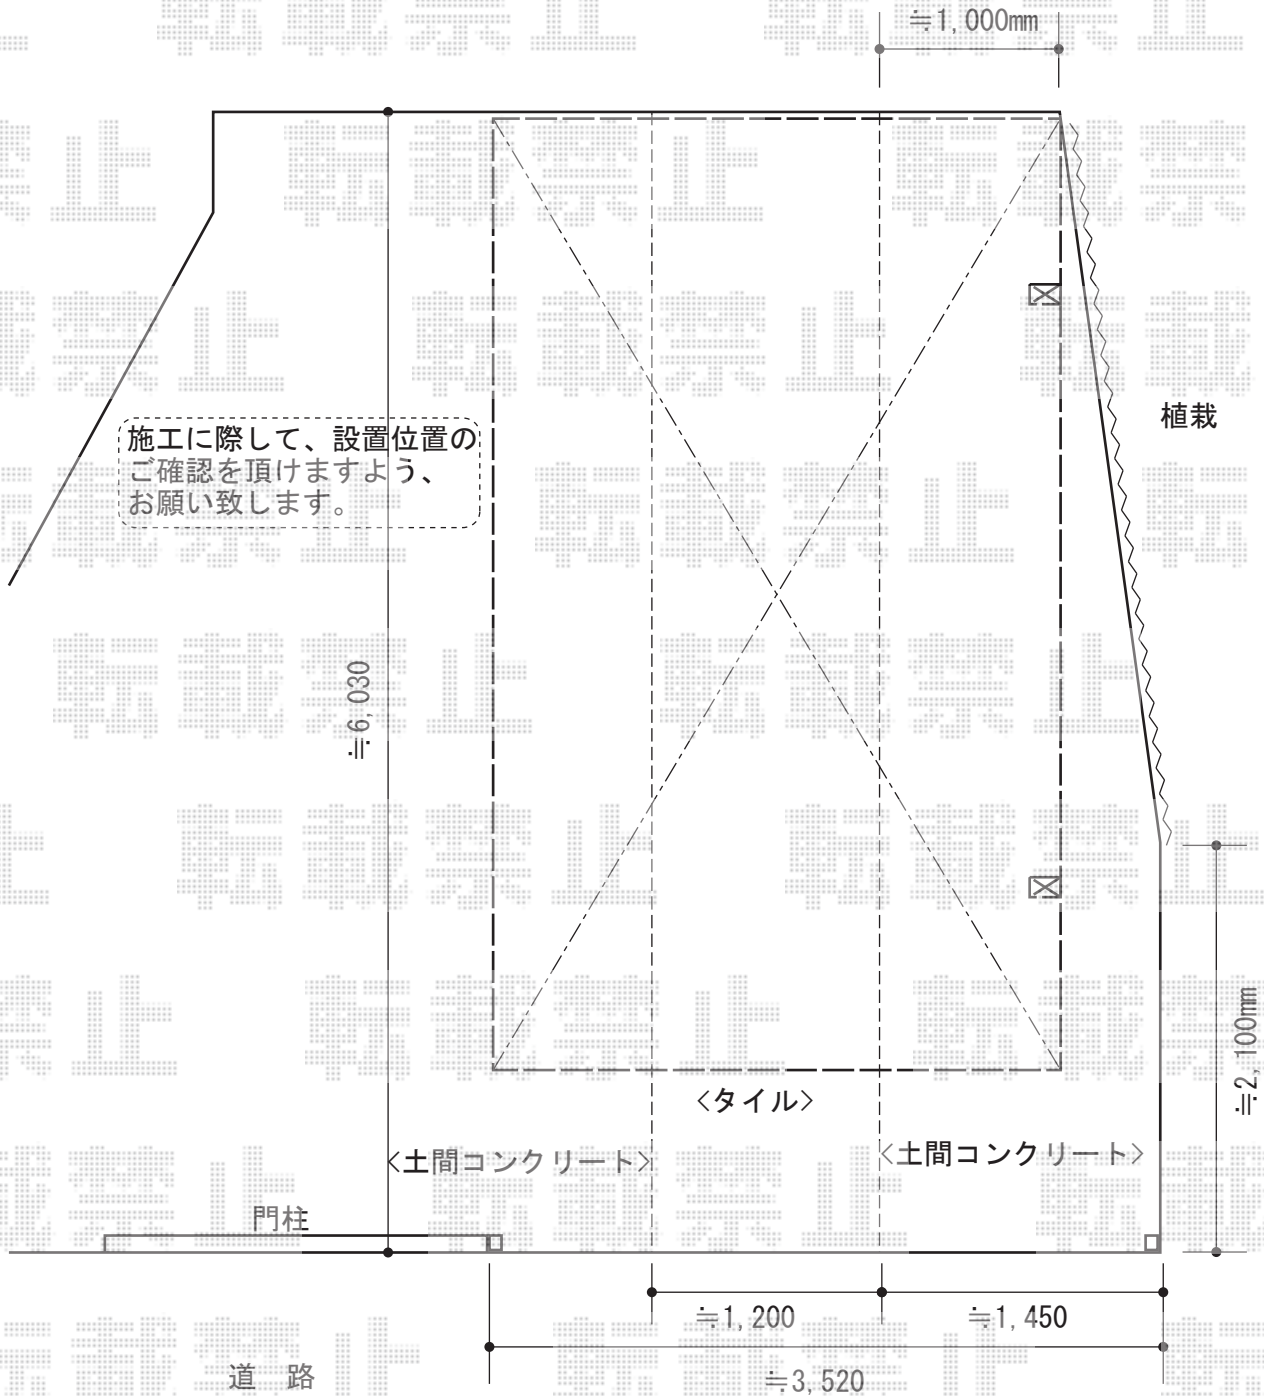

レイナポートグラン 積雪～20cm対応

YKK AP レイナポートグラン 積雪～20cm対応

幅= 3,000mm

奥行= 5,052mm

色： ホワイト

屋根材： 熱線遮断ポリカーボネート(トーマイマット)

柱仕様： 標準柱仕様 (有効高 約2,000mm)

担当者