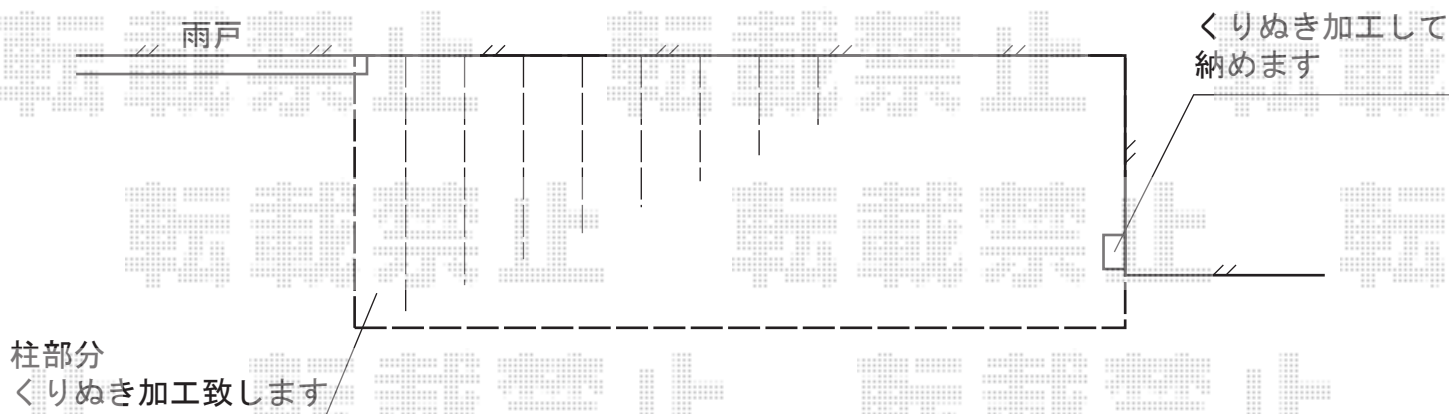

## リコステージII

トステム リコステージII  
間口= 2.0間 (3,620mm)  
出幅= 3尺 (913mm)  
色： ライトベージュ  
床板： 標準(溝なし)/縦貼り  
幕板： 幕板B (薄)  
束柱： 束柱B (400~550mm)

建 物

担当者

松保