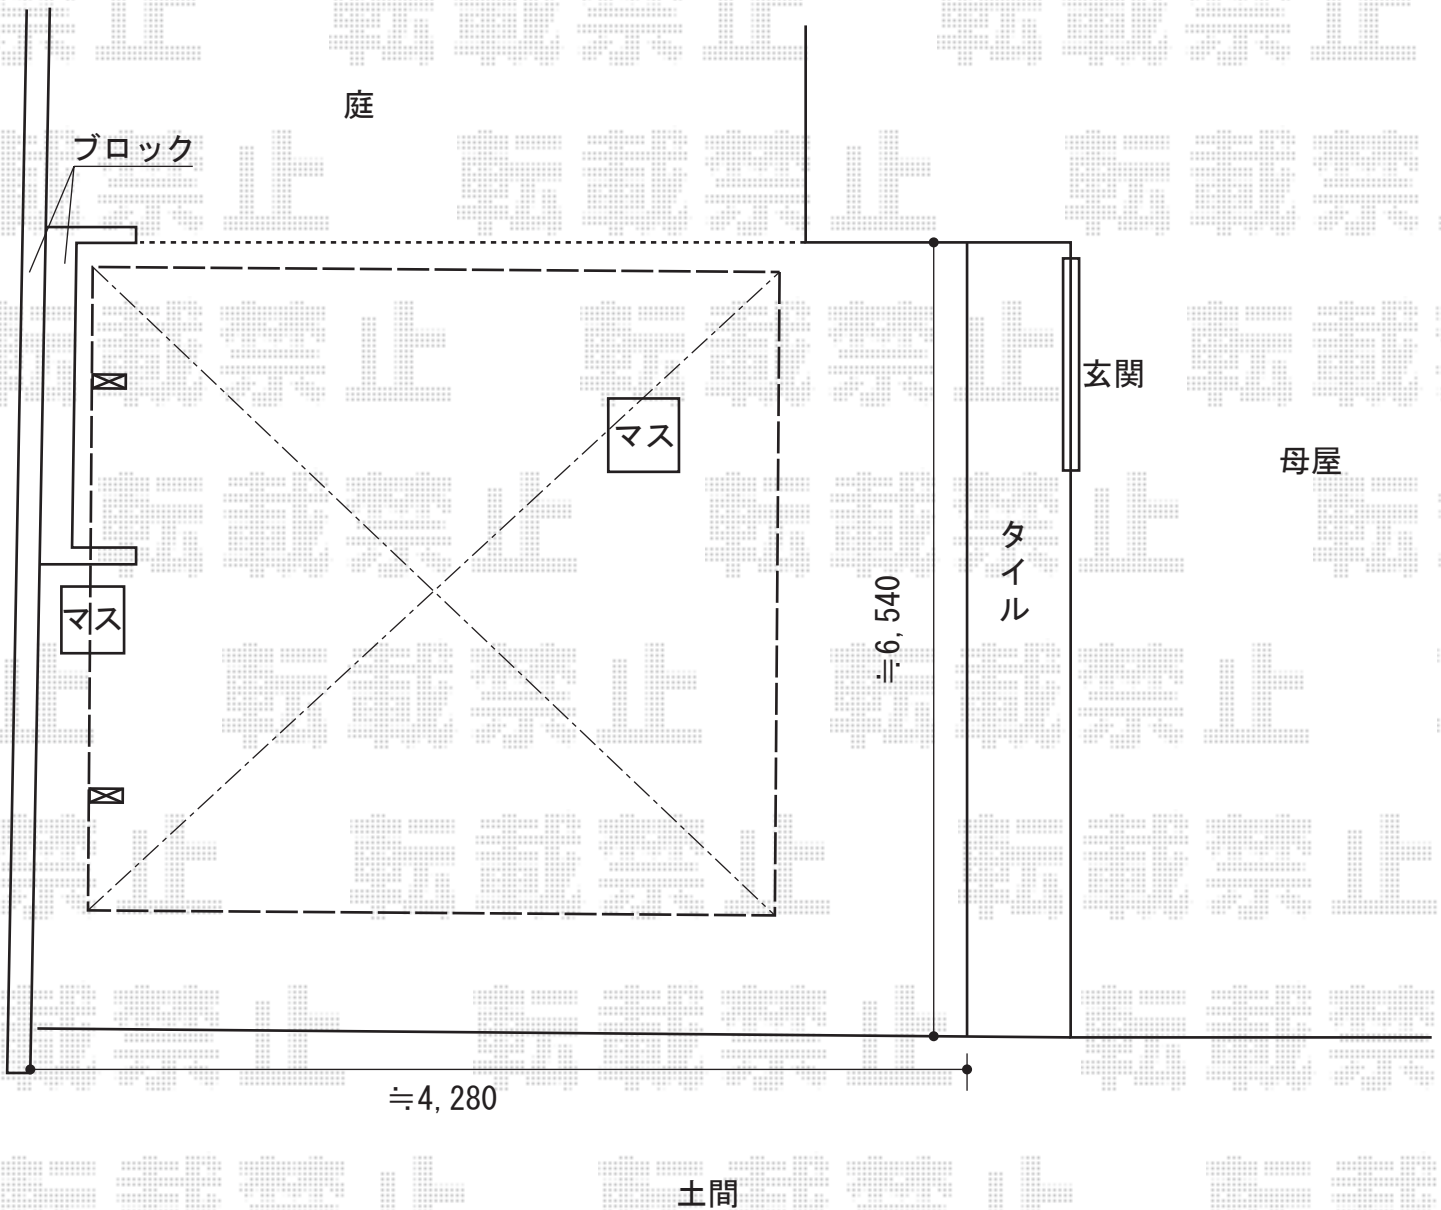

レイナポートグラン 積雪~20cm対応

YKK AP レイナポートグラン 積雪~20cm対応  
幅= 2,400mm  
奥行= 5,052mm  
色: プラチナステン  
屋根材: ポリカーボネート (アースブルー)  
柱仕様: 標準柱仕様 (有効高 約2,000mm)

担当者

宅島