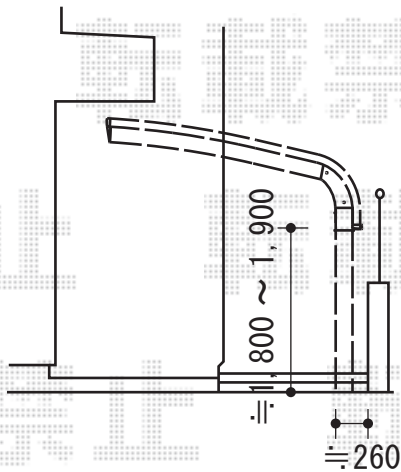

# テールポートシグマIII 積雪～20cm対応

トステム テールポートシグマIII 積雪～20cm対応

幅= 2,700mm

奥行= 4,980mm

色： シャイングレー

屋根材： 熱線吸収アクアポリカーボネート（ライトブルー）

柱仕様： ロング柱23仕様（有効高 約2,300mm）

担当者