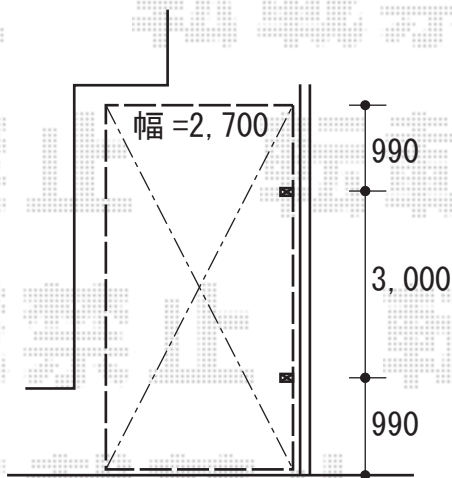

# テールポートシグマIII 積雪～20cm対応

トステム テールポートシグマIII 積雪～20cm対応

幅= 2,700mm

奥行= 4,980mm

色： シャイングレー

屋根材： 熱線吸収アクアポリカーボネート（ライトブルー）

柱仕様： ロング柱23仕様（有効高 約2,300mm）

担当者