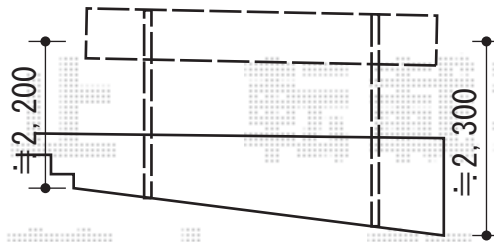

# テールポートシグマIII 積雪～20cm対応

トステム テールポートシグマIII 積雪～20cm対応

幅= 2,700mm

奥行= 4,980mm

色： シャイングレー

屋根材： 熱線吸収アクアポリカーボネート（ライトブルー）

柱仕様： ロング柱23仕様（有効高 約2,300mm）

担当者