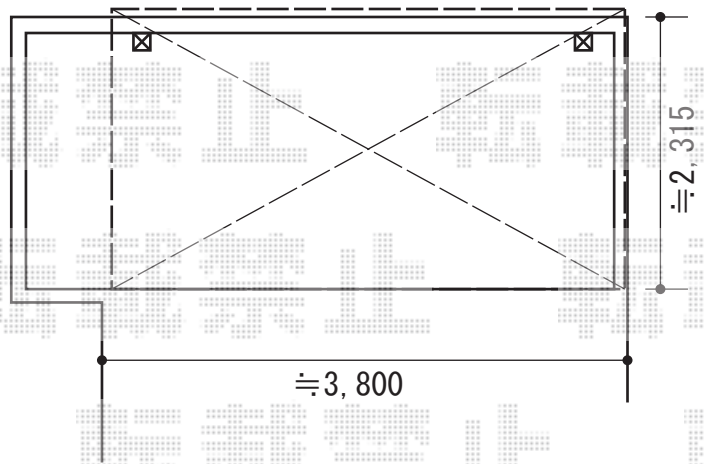

ヴェクターテラス F型 1500 屋根タイプ 単体 積雪～50cm対応

YKK AP ヴェクターテラス F型 1500 屋根タイプ 単体 積雪～50cm対応
間口=関東間2.0間 (柱芯々3,358mm 屋根幅3,670mm)
出幅=8尺 (2,370mm)
色: ホワイト
屋根材: ポリカーボネート (トーマイマット)
柱仕様: 柱奥行移動タイプ (柱2本)
施工方法: 下止め仕様
躯体式バルコニー取付部品: 中間用×2

YKK AP 吊り下げ物干し標準2本入
色: プラチナステン

担当者

西村