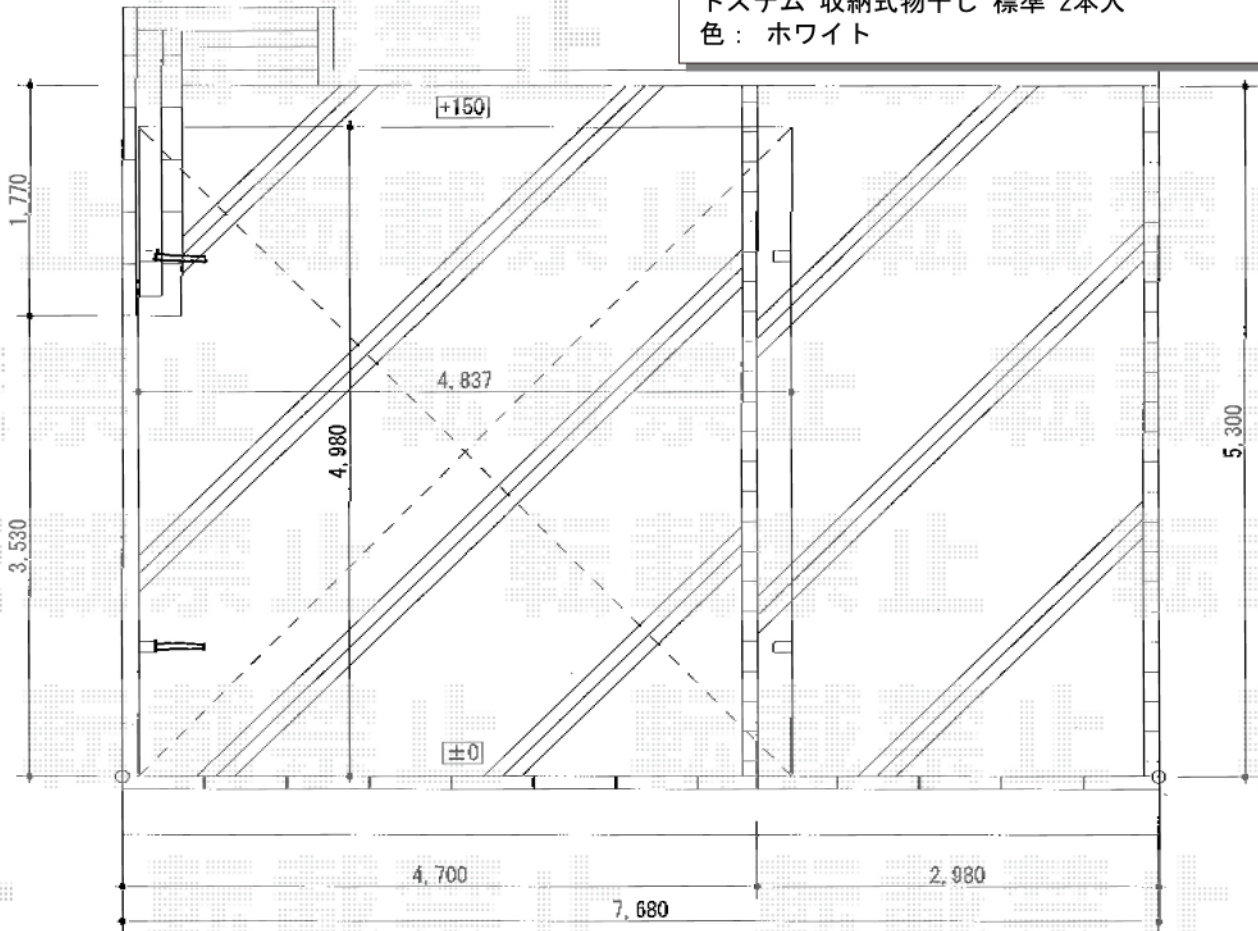

カーブポートシグマIII ワイドタイプ 施工概略図

トステム カーブポートシグマIII ワイド 積雪~20cm対応
幅= 4,837mm
奥行= 4,980mm
色： ホワイト
屋根材： 熱線吸収アクアポリカーボネート（ライトブルー）
柱仕様： ロング柱23仕様（有効高 約2,300mm）

トステム カーブポートシグマIII用 サイドパネル
奥行サイズ： 50タイプ用
高さ： H800×1段
色： ホワイト
パネル材： 熱線吸収アクアポリカーボネート
（ライトブルー）
柱仕様： ロング柱23仕様（間柱3本）

トステム 収納式物干し 標準 2本入
色： ホワイト

担当者 宅島