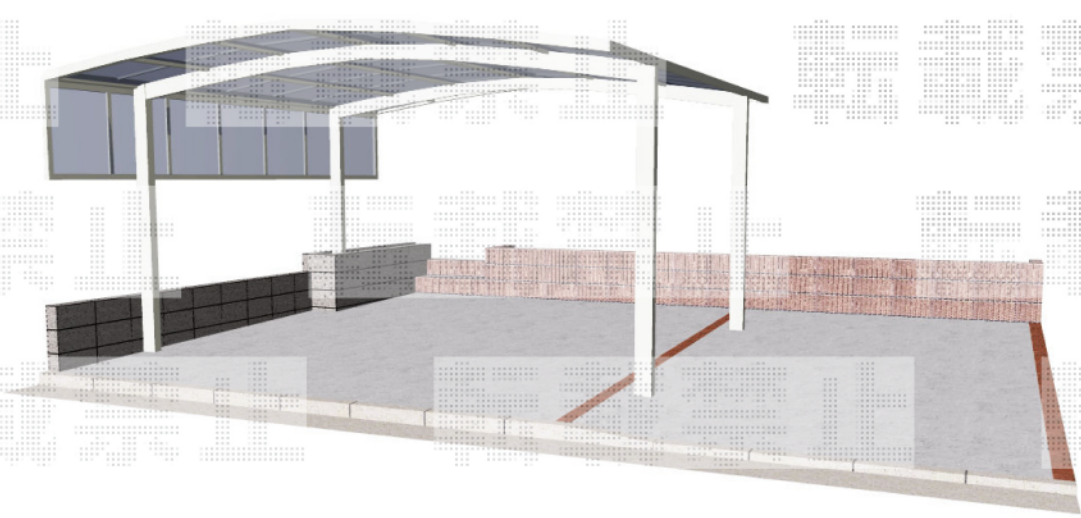

カーブポートシグマIII ワイドタイプ 施工概略図

トステム カーブポートシグマIII ワイド 積雪~20cm対応
 幅= 4,837mm
 奥行= 4,980mm
 色： ホワイト
 屋根材： 熱線吸収アクアポリカーボネート（ライトブルー）
 柱仕様： ロング柱23仕様（有効高 約2,300mm）

トステム カーブポートシグマIII用 サイドパネル
 奥行サイズ： 50タイプ用
 高さ： H800×1段
 色： ホワイト
 パネル材： 熱線吸収アクアポリカーボネート
 （ライトブルー）
 柱仕様： ロング柱23仕様（間柱3本）

トステム 収納式物干し 標準 2本入
 色： ホワイト

担当者 宅島