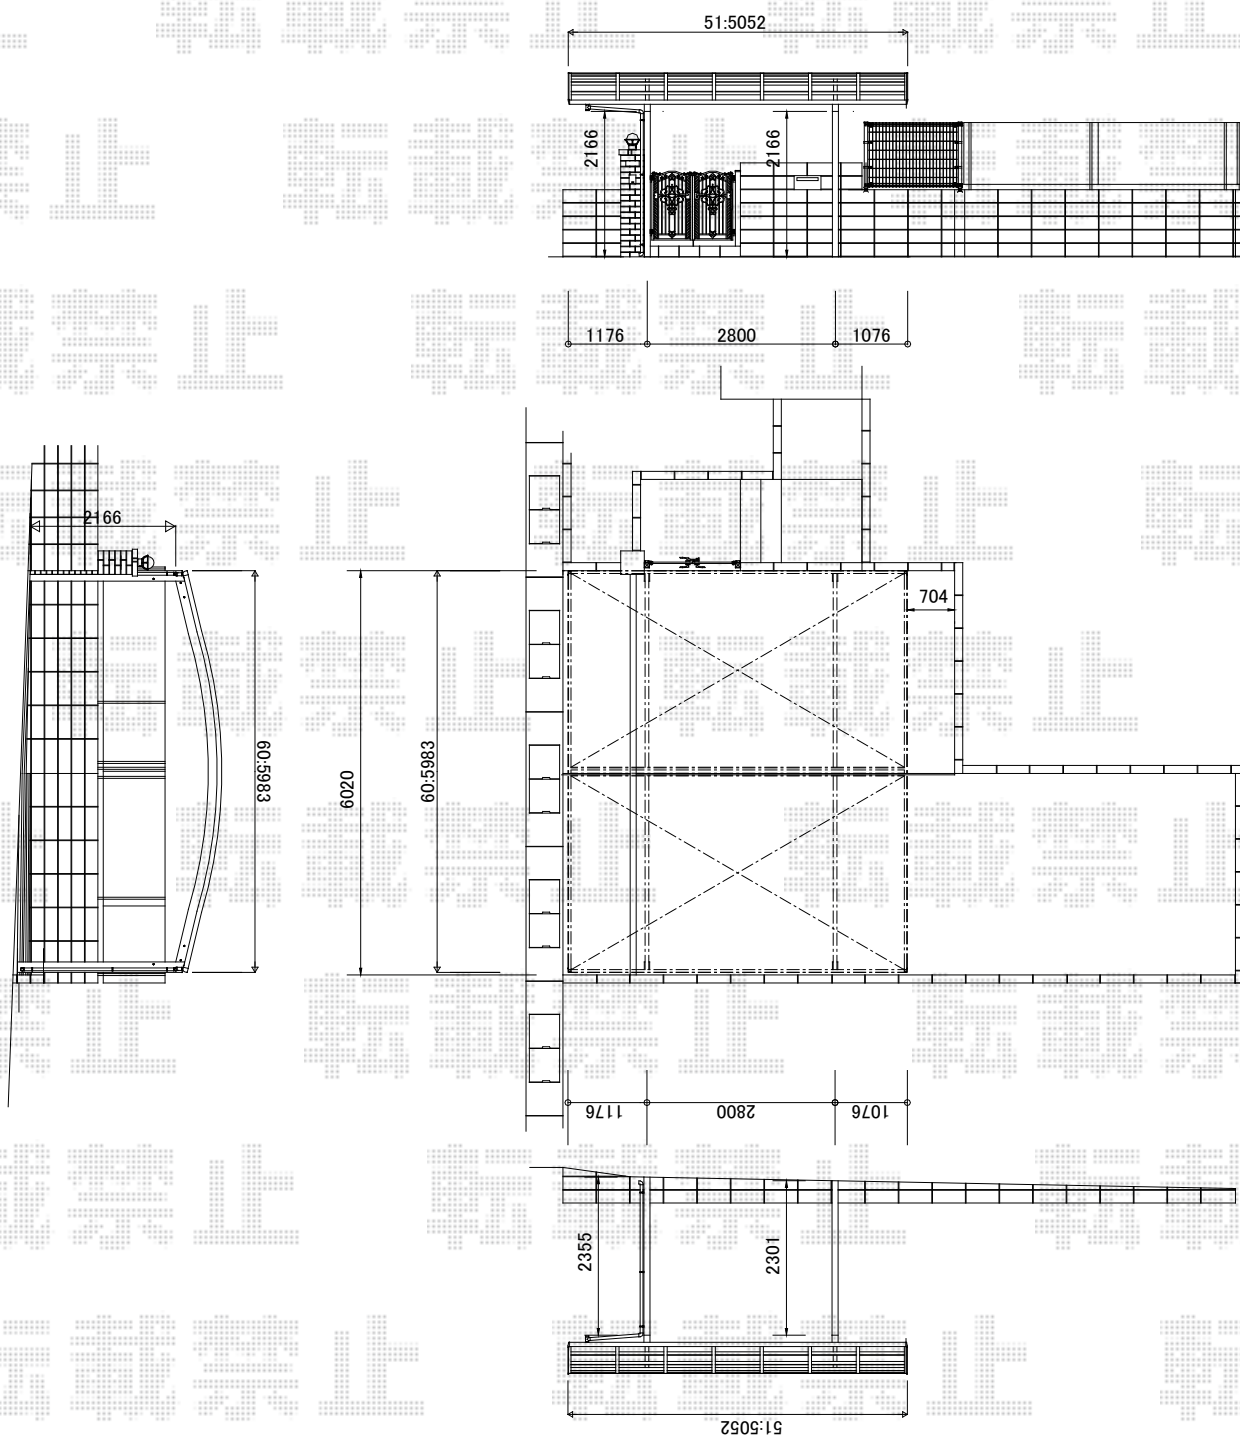

レイナツインポートグラン 積雪～20cm対応

YKK AP レイナツインポートグラン 積雪～20cm対応
 幅= 5,983mm
 奥行= 5,052mm
 色： カームブラック
 屋根材： 熱線遮断ポリカーボネート（アースブルーマット調）
 柱仕様： ハイルフ柱仕様（有効高 約2,350mm）

担当者	竹下
-----	----