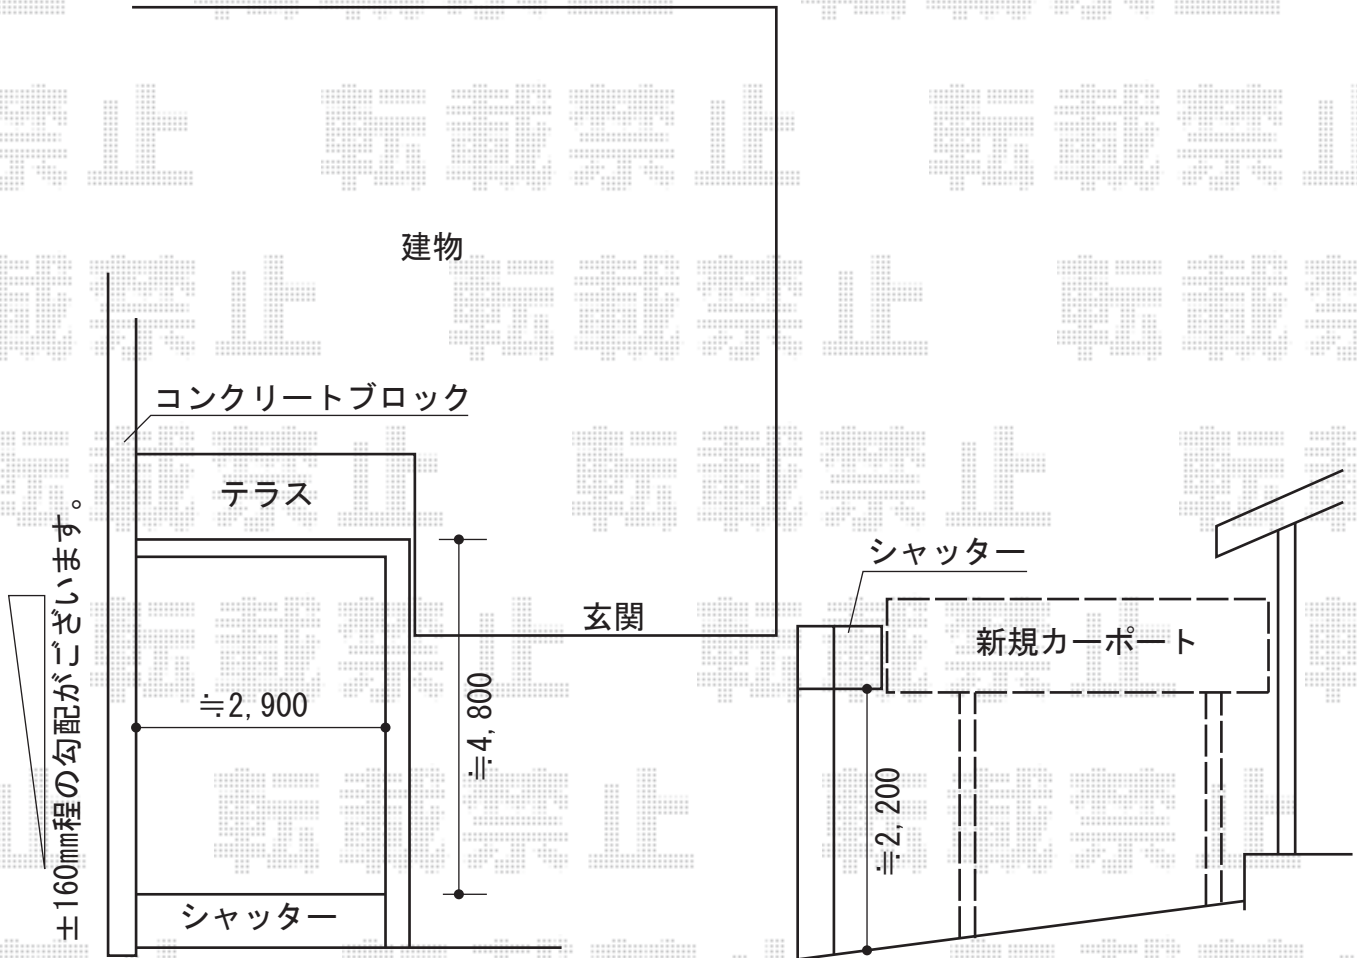

プレシオサポート 積雪～20cm対応

Value Select プレシオサポート 積雪～20cm対応

幅= 2,700mm

奥行= 5,052mm

色： グレースブラウン

屋根材： 熱線遮断ポリカーボネート（スカイブルーマット調）

柱仕様： ハイルフ柱仕様（有効高 約2,250mm）

担当者

竹下