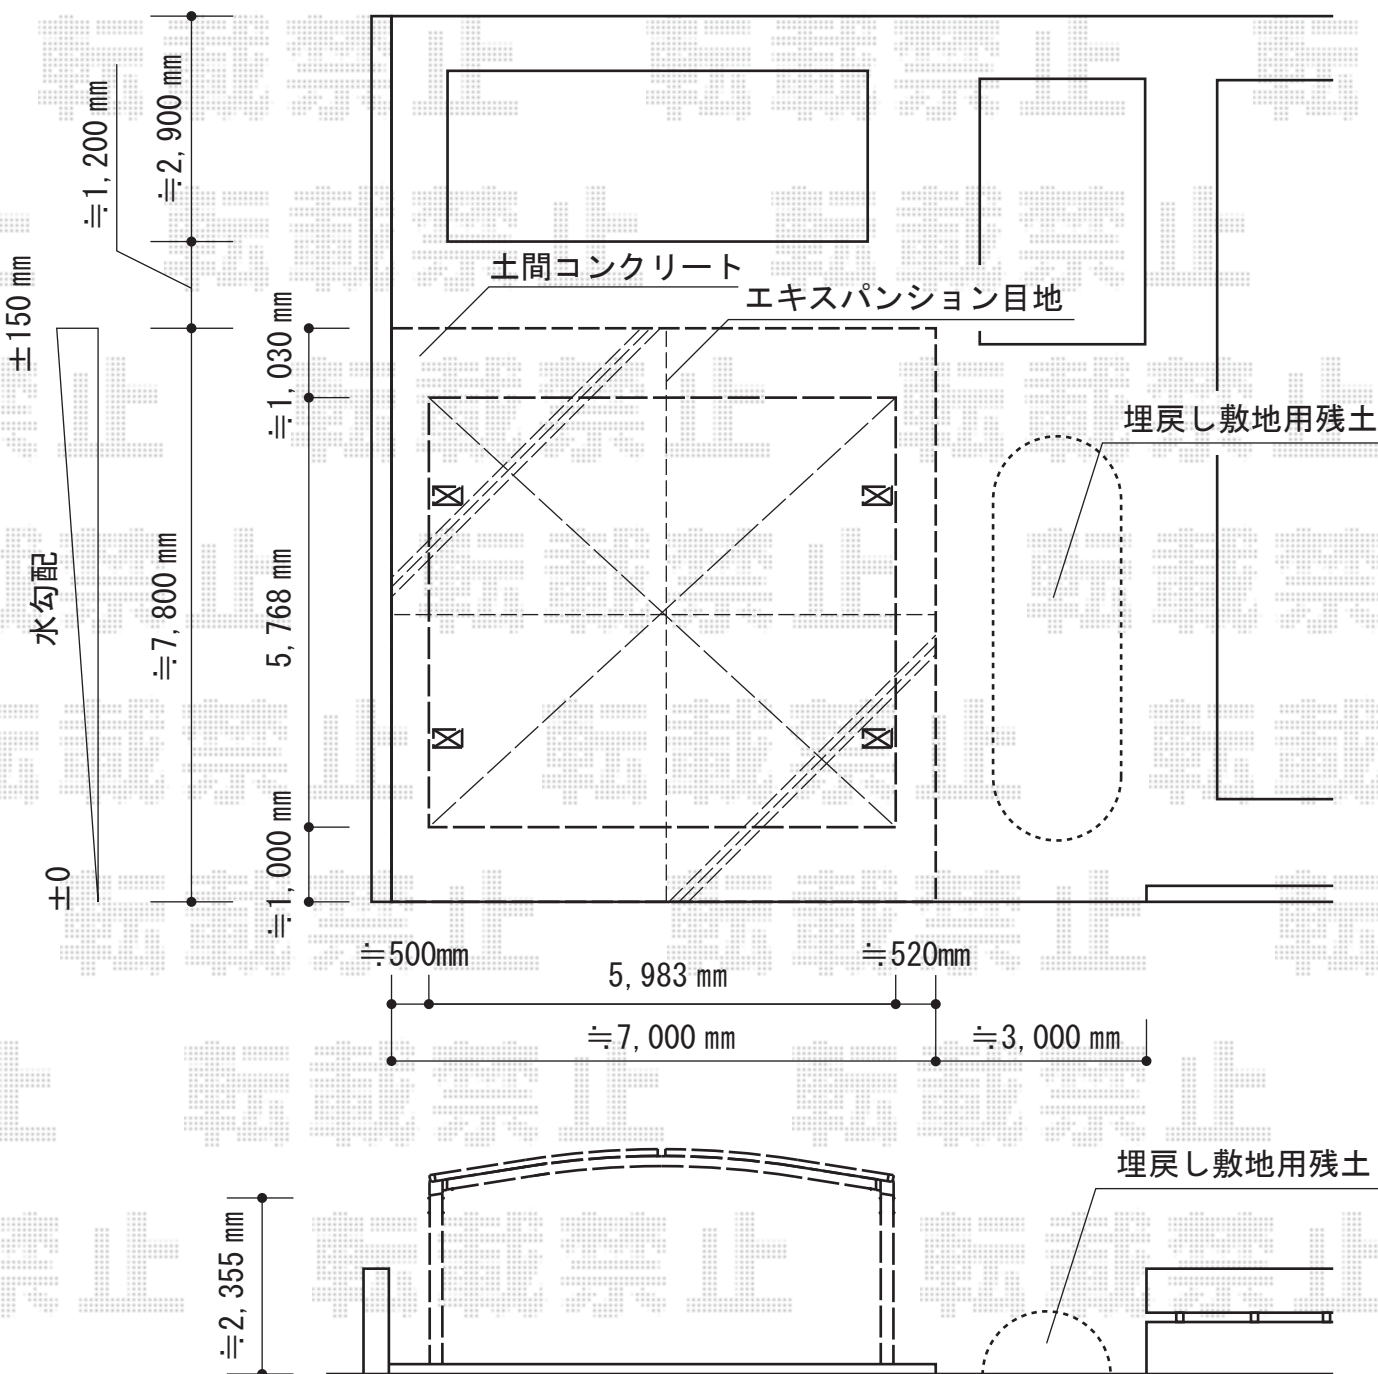

レイナツインポートグラン 施工概略図

YKK AP レйнаツインポートグラン 積雪～20cm 対応
 幅 = 5,983mm
 奥行 = 5,768mm
 色：プラチナステン
 屋根材：ポリカーボネート（アースブルー）
 柱仕様：ハイルーフ柱仕様（有効高 約 2,350mm）

担当者	宅島
-----	----