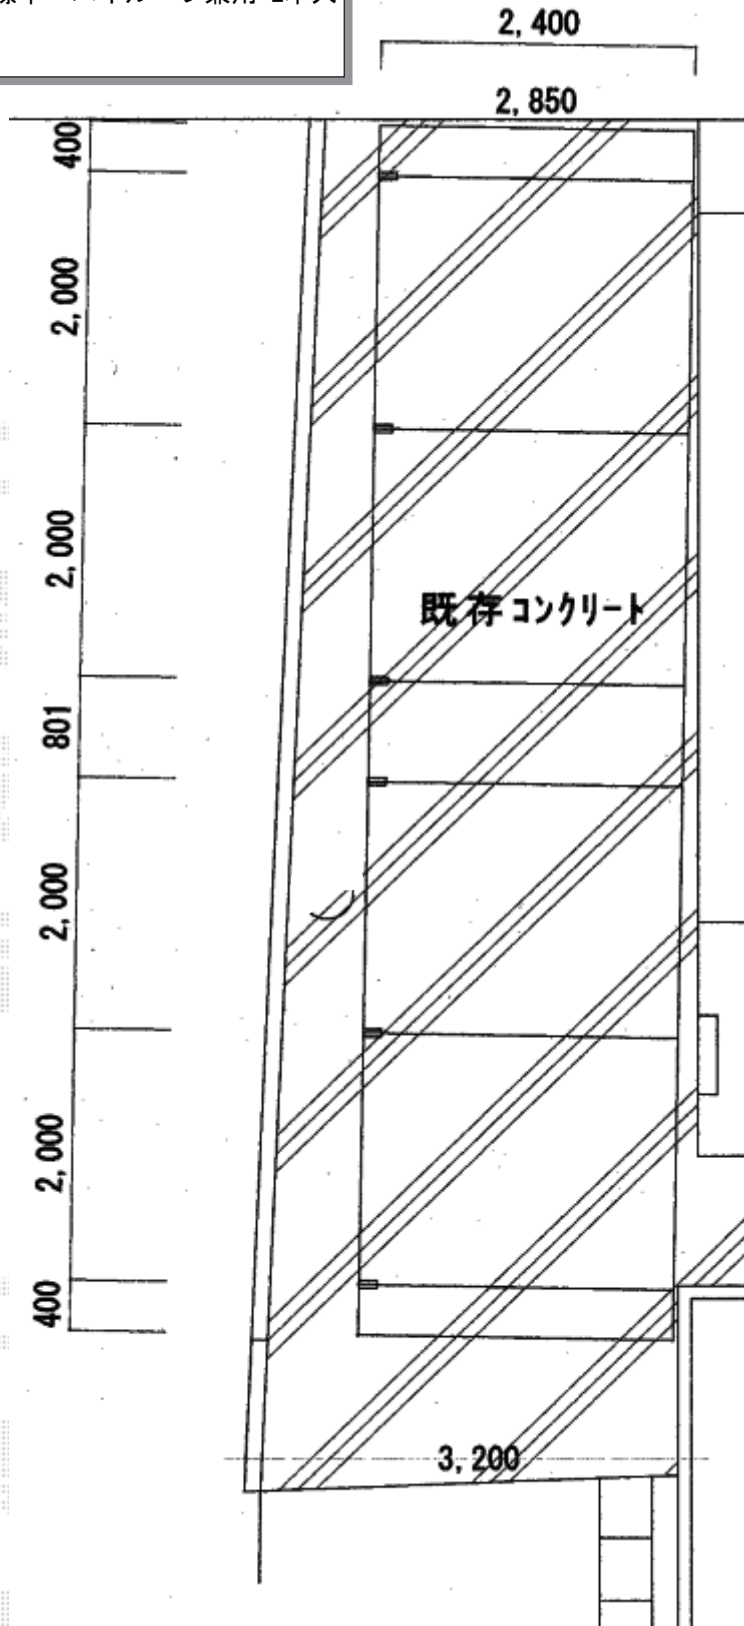

カーポート 施工概略図

YKK AP レイナポートグラン 縦連棟積雪~20cm対応
 幅=2,550mm
 奥行=10,064mm
 色：プラチナステン
 屋根材：ポリカーボネート（トーマイマット）
 柱仕様：ハイルーフ柱仕様（有効高 約2,350mm）

YKK AP 着脱式サポート 標準・ハイルーフ兼用 2本入
 色：プラチナステン
 数量：2セット

担当者

進藤