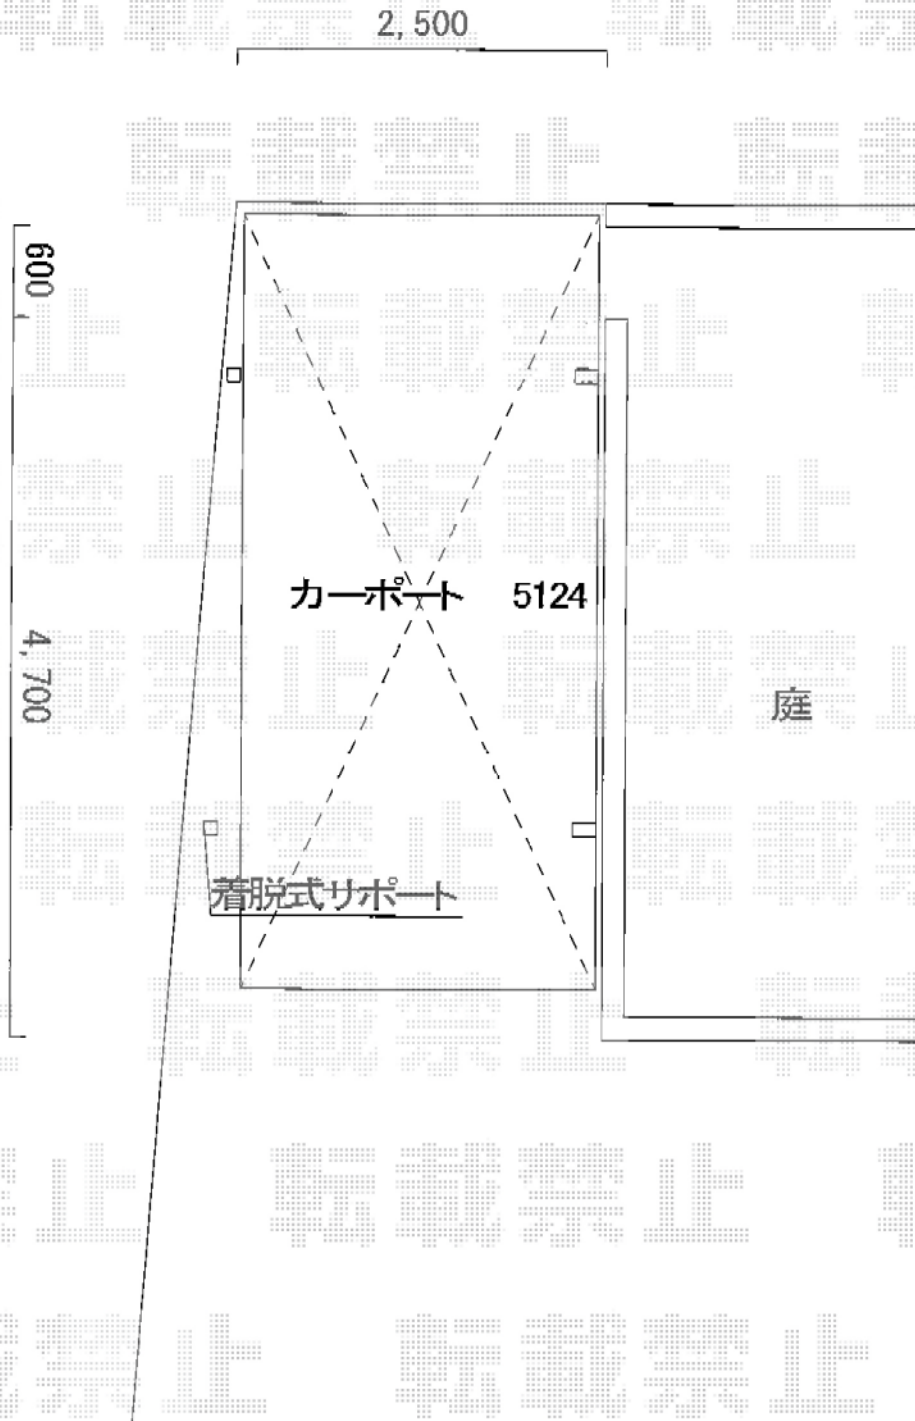

カーポート 施工概略図

Value Select プレシオスポート 積雪～20cm対応
幅= 2,400mm
奥行= 5,052mm
色： ノーブルステン
屋根材： 熱線遮断ポリカーボネート（スカイブルーマット調）
柱仕様： ハイルーフ柱仕様（有効高 約2,250mm）

Value Select 着脱式補助柱 2本入り
色： ノーブルステン
数量： 1セット

担当者

宅島