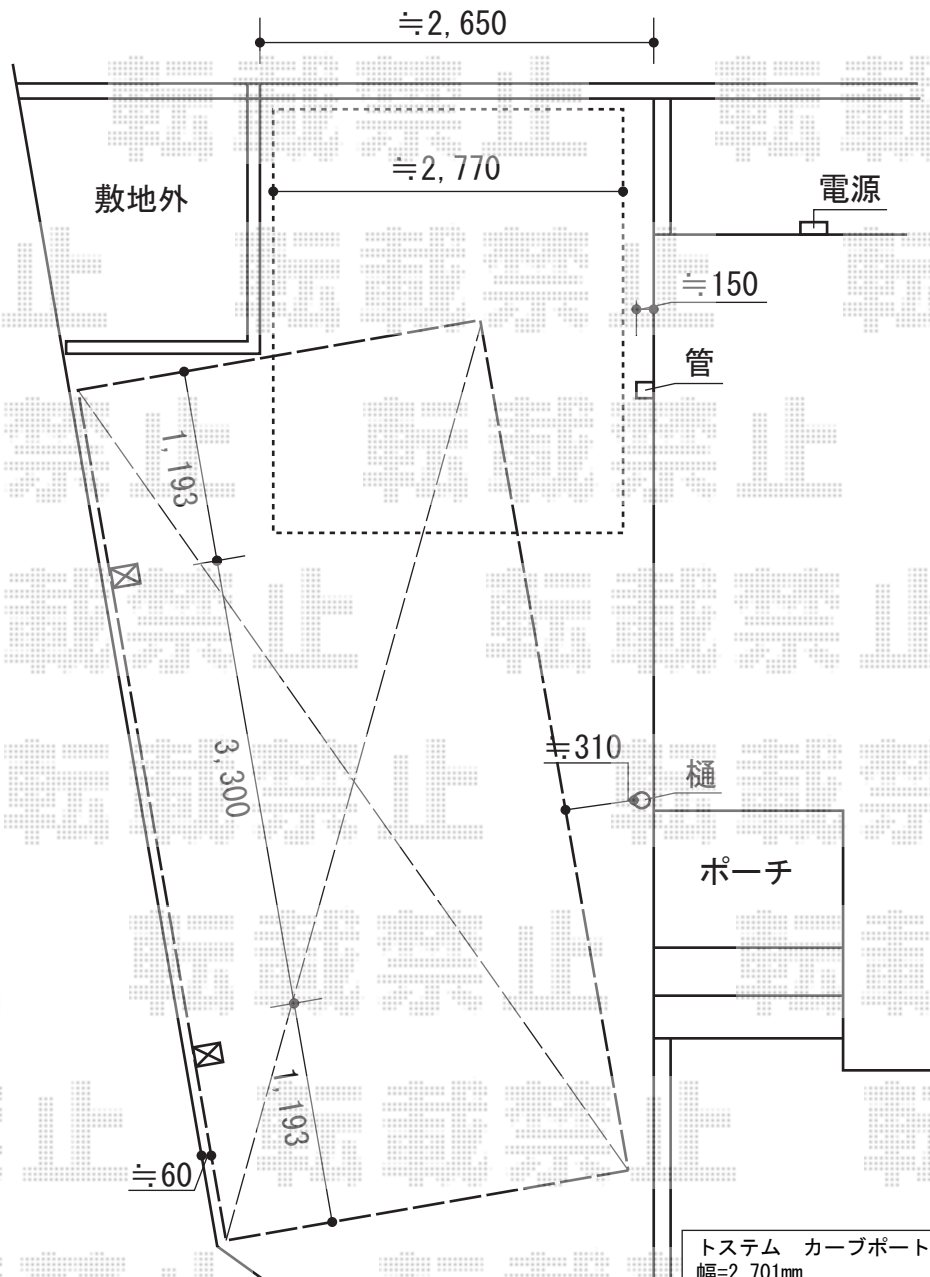

カーポートとバイク保管庫工事 施工概略図

稲葉物置 FXN-2226HY バイク保管庫 床付けタイプシリーズ ハイルーフ
 間口=2,210mm
 奥行=2,630mm
 高さ=2,320mm
 色：【未定】
 屋根タイプ：標準型
 耐荷重タイプ：一般型
 オプション：小窓パネル×2

トステム カーブポートシグマIII 積雪～20cm対応
 幅=2,701mm
 奥行=5,686mm
 色：シャイングレー
 屋根材：熱線吸収アクアポリカーボネート（ライトブルー）
 柱仕様：ロング柱28仕様（有効高 約2,800mm）

トステム カーブポートシグマIII用サイドパネル
 奥行サイズ：57タイプ用
 高さ：【仮】（H500+H800+H800）3段
 色：シャイングレー
 パネル材：ポリカーボネート（ブルースモーク）
 柱仕様：ロング柱28仕様/間柱4本

トステム カーブポートシグマIII 積雪～20cm対応
 幅=2,701mm
 奥行=5,686mm
 色：シャイングレー
 屋根材：熱線吸収アクアポリカーボネート（ライトブルー）
 柱仕様：ロング柱28仕様（有効高 約2,800mm）

トステム カーブポートシグマIII用サイドパネル
 奥行サイズ：57タイプ用
 高さ：【仮】H800×1段
 色：シャイングレー
 パネル材：ポリカーボネート（ブルースモーク）
 柱仕様：ロング柱28仕様/間柱4本

担当者	宅島
-----	----