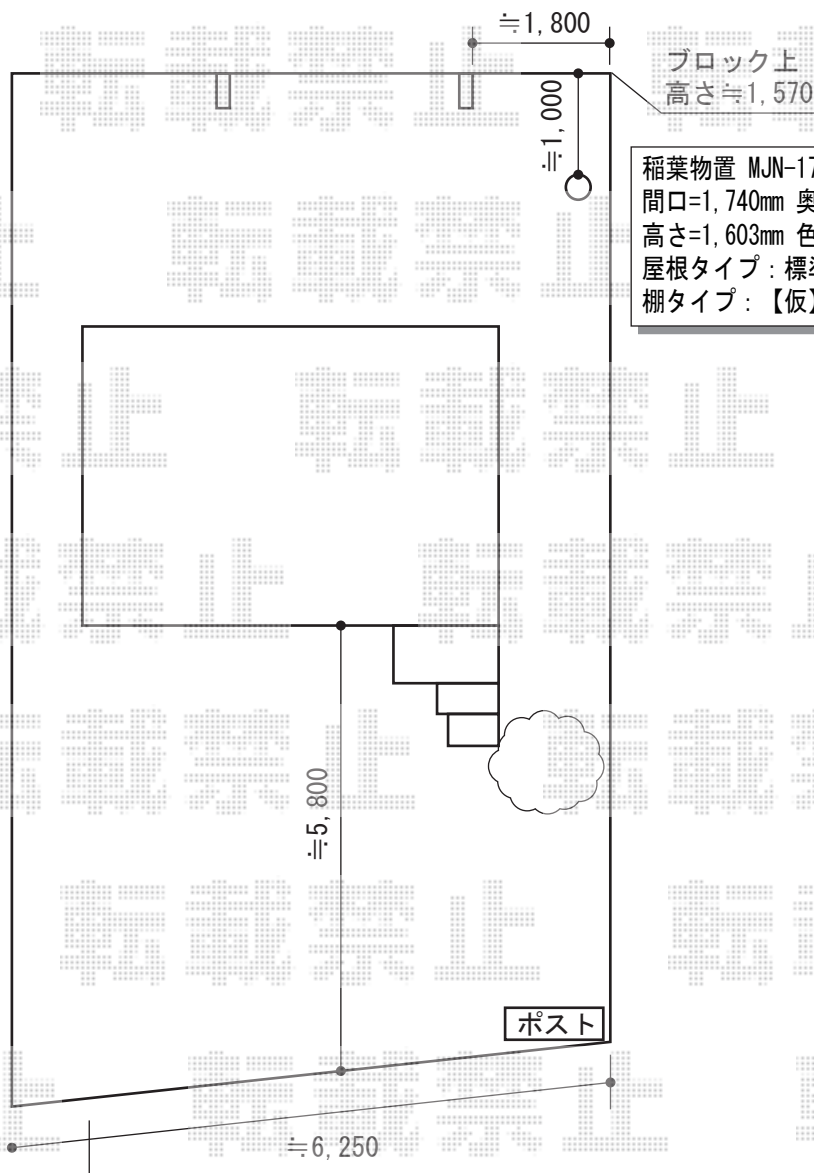

レイナポートグラン 積雪～20cm対応

YKK AP レイナポートグラン積雪～20cm対応

幅=2,700mm 奥行=5,052mm

色：プラチナステン屋根材：熱線遮断ポリカーボネート（トーマイマット）

柱仕様：ハイルーフ柱仕様（有効高 約2,350mm）

トステム カーブポートシグマIII 積雪～20cm対応

幅=2,701mm 奥行=4,980mm

色：シャイングレー屋根材：熱線吸収ポリカーボネート（ライトブルーマット調）

柱仕様：ロング柱23仕様（有効高 約2,300mm）

ブロック上
高さ≒1,570

稲葉物置 MJN-179-D シンプリー 一般型 1740×900×1603

間口=1,740mm 奥行=900mm

高さ=1,603mm 色：【仮】アンティークローズ

屋根タイプ：標準型耐荷重タイプ：一般型

棚タイプ：【仮】全面棚タイプ

YKK AP レイナツインポートグラン積雪～20cm対応

幅=5,983mm 奥行=5,052mm

色：プラチナステン屋根材：熱線遮断ポリカーボネート（トーマイマット）

柱仕様：ハイルーフ柱仕様（有効高 約2,350mm）

トステム カーブポートシグマIII ワイド 積雪～20cm対応

幅=6,060mm 奥行=4,980mm

色：シャイングレー屋根材：熱線吸収ポリカーボネート（ライトブルーマット調）

柱仕様：ロング柱23仕様（有効高 約2,300mm）

担当者