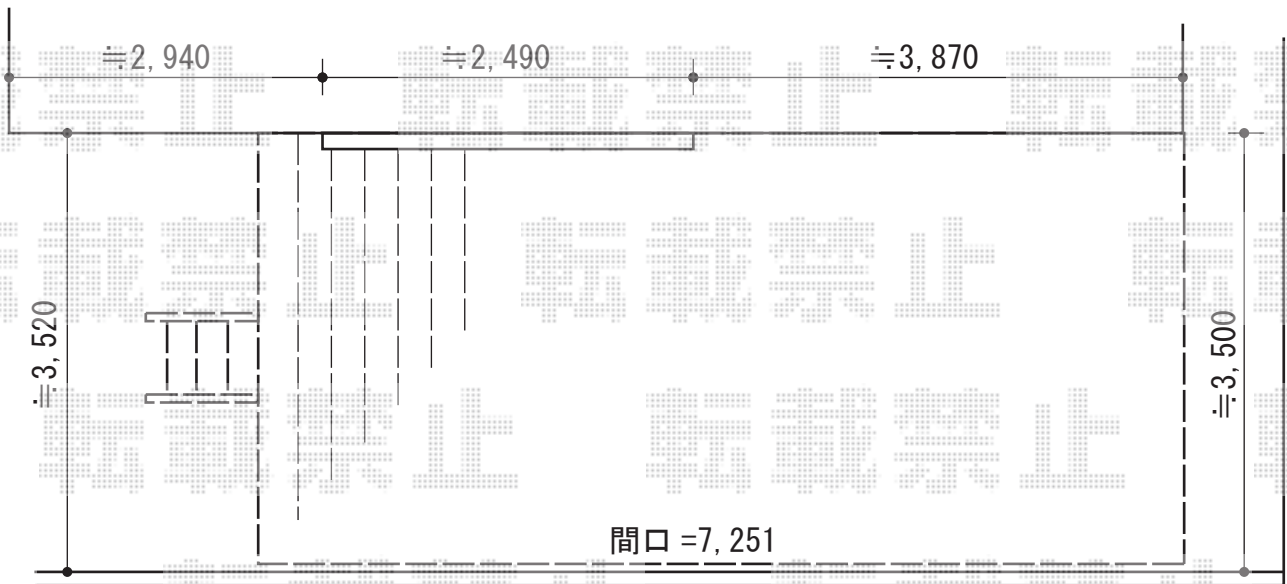

ウッドデッキ 施工概略図

YKK AP リウッドデッキ 200
間口= 4.0間 (7,251mm)
出幅= 12尺 (3,620mm)
色 : ウォームグレイ
床板 : 縦貼り
幕板 : 標準幕板
束柱 : Hタイプ (550~700mm) (色 : プラチナステン)

YKK AP リウッドステップ5型 Hタイプ 3段仕様
色 : ウォームグレイ
数量 : 1セット

担当者

松保