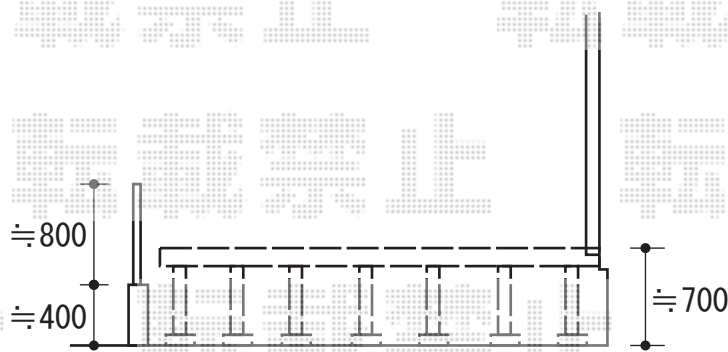

ウッドデッキ 施工概略図

YKK AP リウッドデッキ 200
間口= 4.0間 (7,251mm)
出幅= 12尺 (3,620mm)
色 : ウォームグレイ
床板 : 縦貼り
幕板 : 標準幕板
束柱 : Hタイプ (550~700mm) (色 : プラチナステン)

YKK AP リウッドステップ5型 Hタイプ 3段仕様
色 : ウォームグレイ
数量 : 1セット

担当者

松保