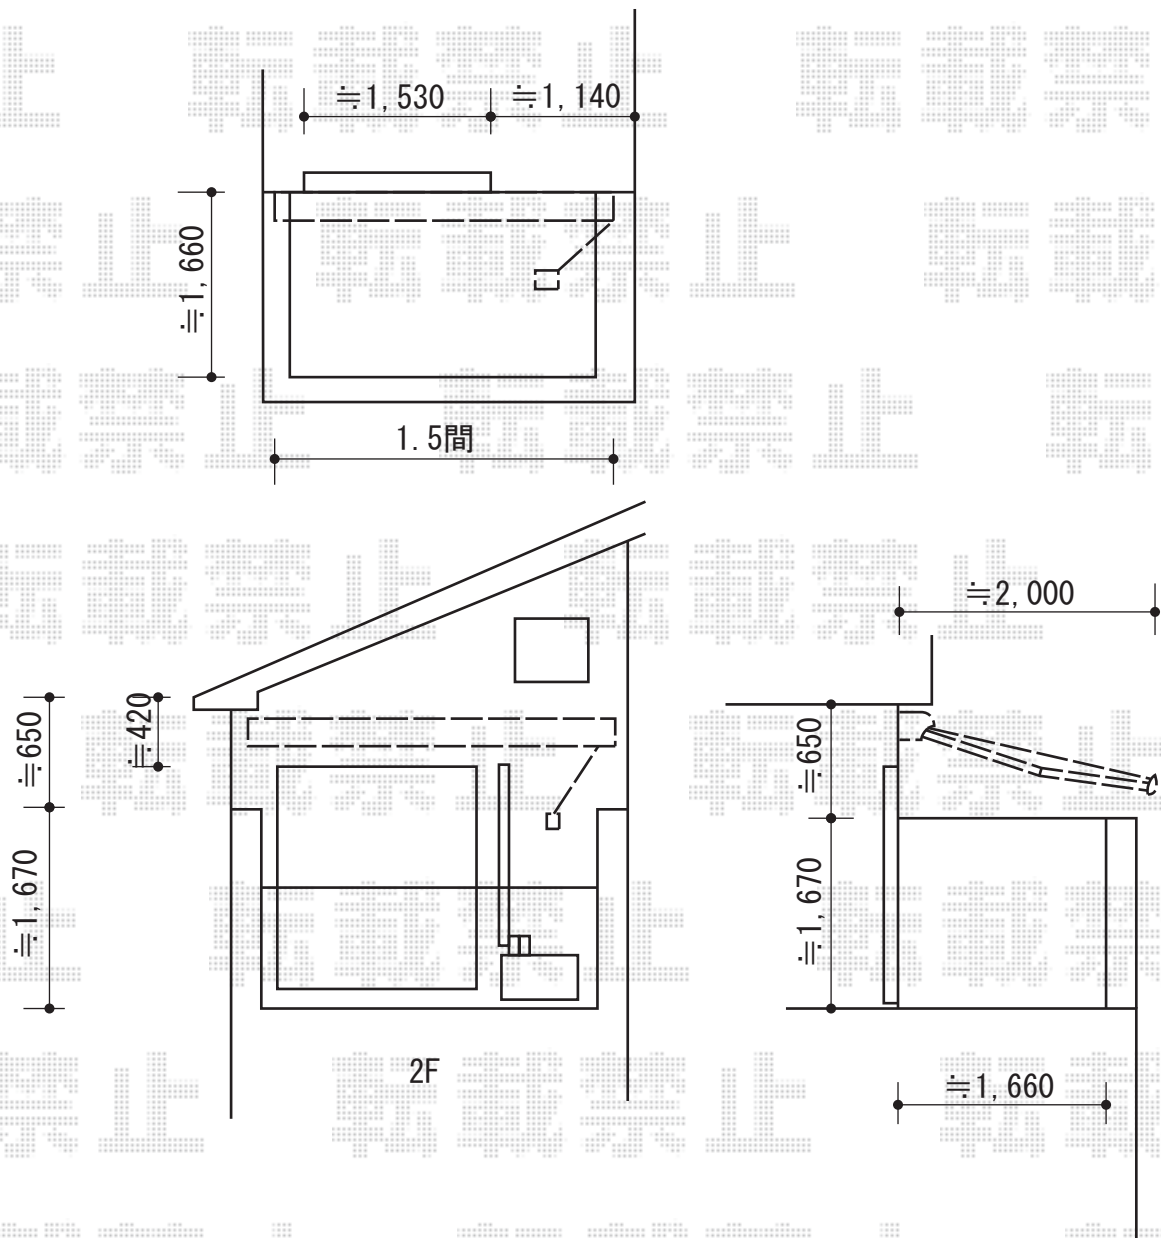

オーニング 施工概略図

トステム 彩風C型 手動式
 間口= 2,730mm
 出幅= 2,000mm
 本体色： ナチュラルシルバー
 キャンバス色： ポリエステル(ベージュP)
 駆動： 手動式/外観右駆動
 クランクハンドル： 長さ1,500mm
 オプション： ベースプレートセット

担当者

栢田