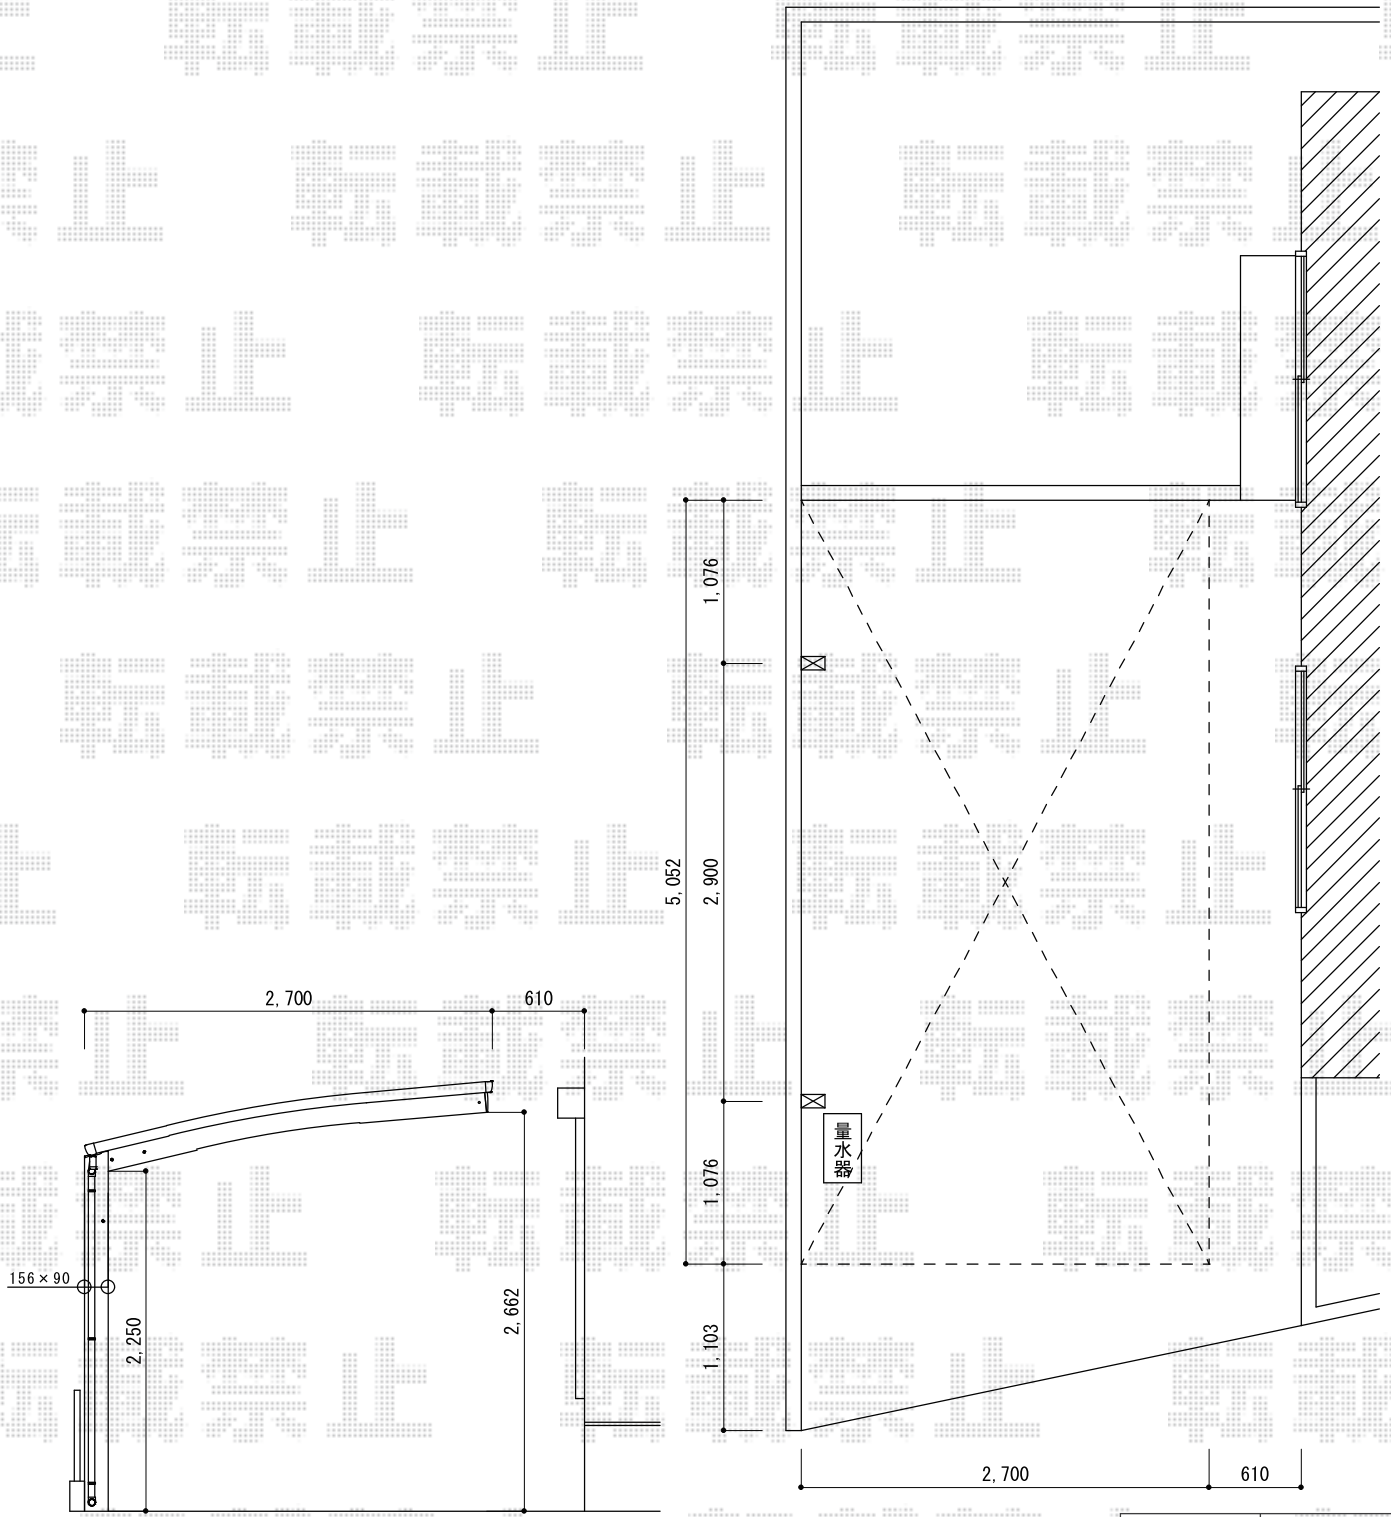

プレシオサポート 積雪～20cm対応

Value Select プレシオサポート 積雪～20cm対応
 幅= 2,700mm
 奥行= 5,052mm
 色： グレースブラウン
 屋根材： 熱線遮断ポリカーボネート（スカイブルーマット調）
 柱仕様： ハイルフ柱仕様（有効高 約2,250mm）

担当者	宅島
-----	----