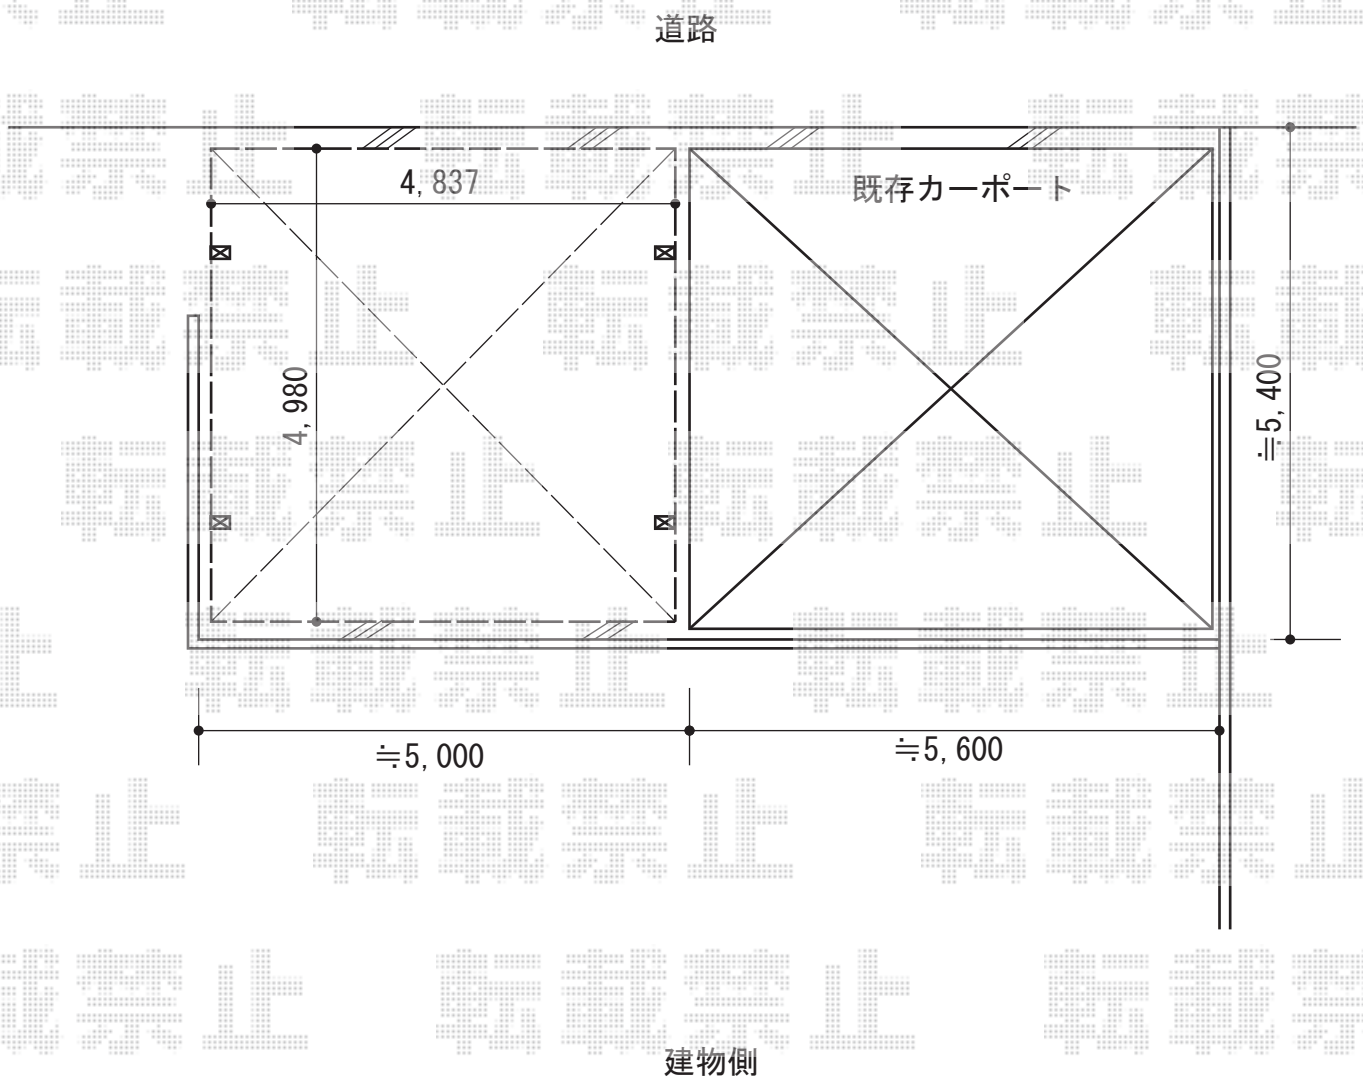

カーポート 施工概略図

トステム カーブポートシグマIII ワイド 積雪~20cm対応
幅=4,837mm
奥行=4,980mm
色：ブラック
屋根材：ポリカーボネート（ブラウン）
柱仕様：ロング柱23仕様（有効高 約2,300mm）

担当者

竹下