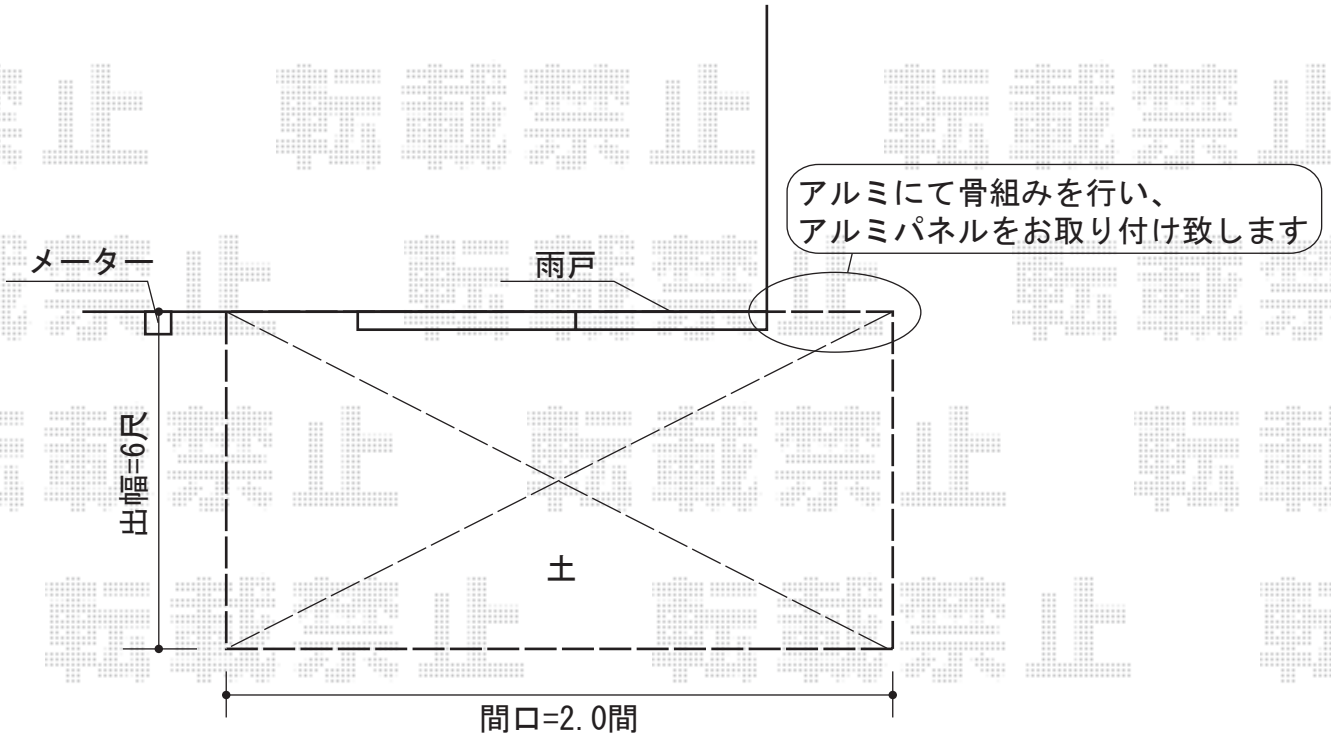

## テラス囲い 施工概略図

トステム ほせるんですII R型 床納まり(ランマ無) 積雪~20cm対応  
寸法=間口 関東2.0間 (3,640mm) × 出幅 6尺 (1,785mm)  
正面ユニット：高窓(4枚建)・網戸  
側面ユニット：[両側面]テラス(2枚建)・網戸  
色：シャイングレー  
屋根材：熱線吸収アクアポリカーボネート(ライトブルー)  
床材：塩ビデッキボード(【仮】グレー)  
オプション：吊り下げ物干し ワイド 2本入