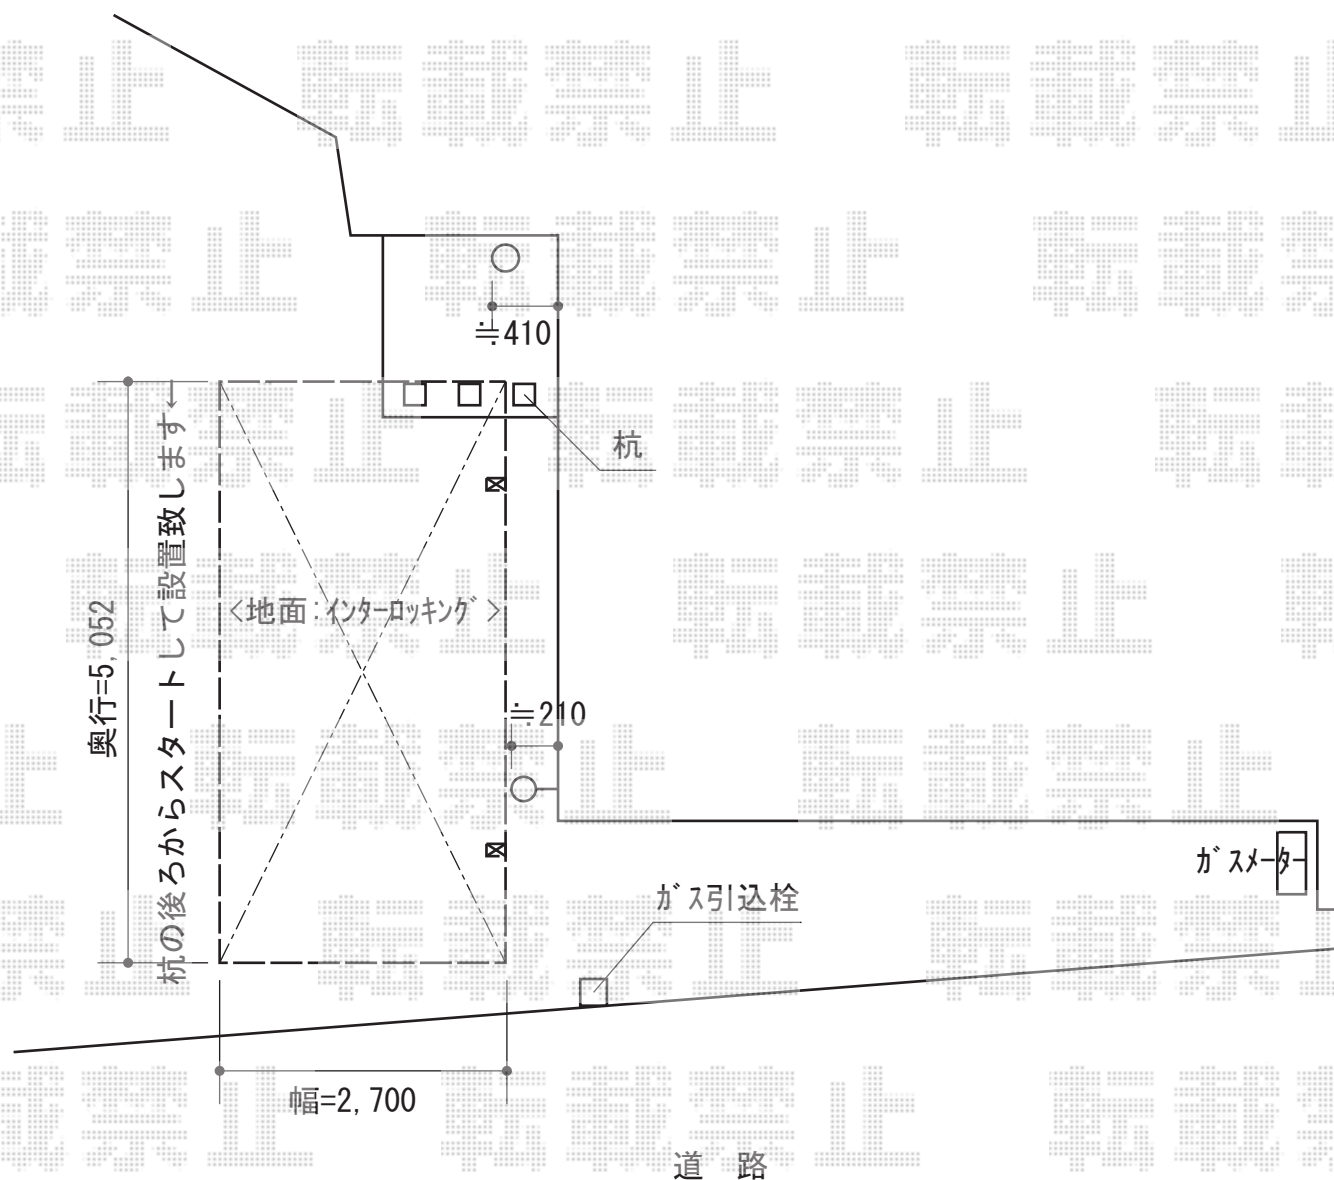

# プレシオスポート 積雪～20cm対応

Value Select プレシオスポート 積雪～20cm対応

幅=2,700mm

奥行=5,052mm

色：グレースブラウン

屋根材：熱線遮断ポリカーボネート（スカイブルーマット調）

柱仕様：ハイルーフ柱仕様（有効高 約2,250mm）

担当者