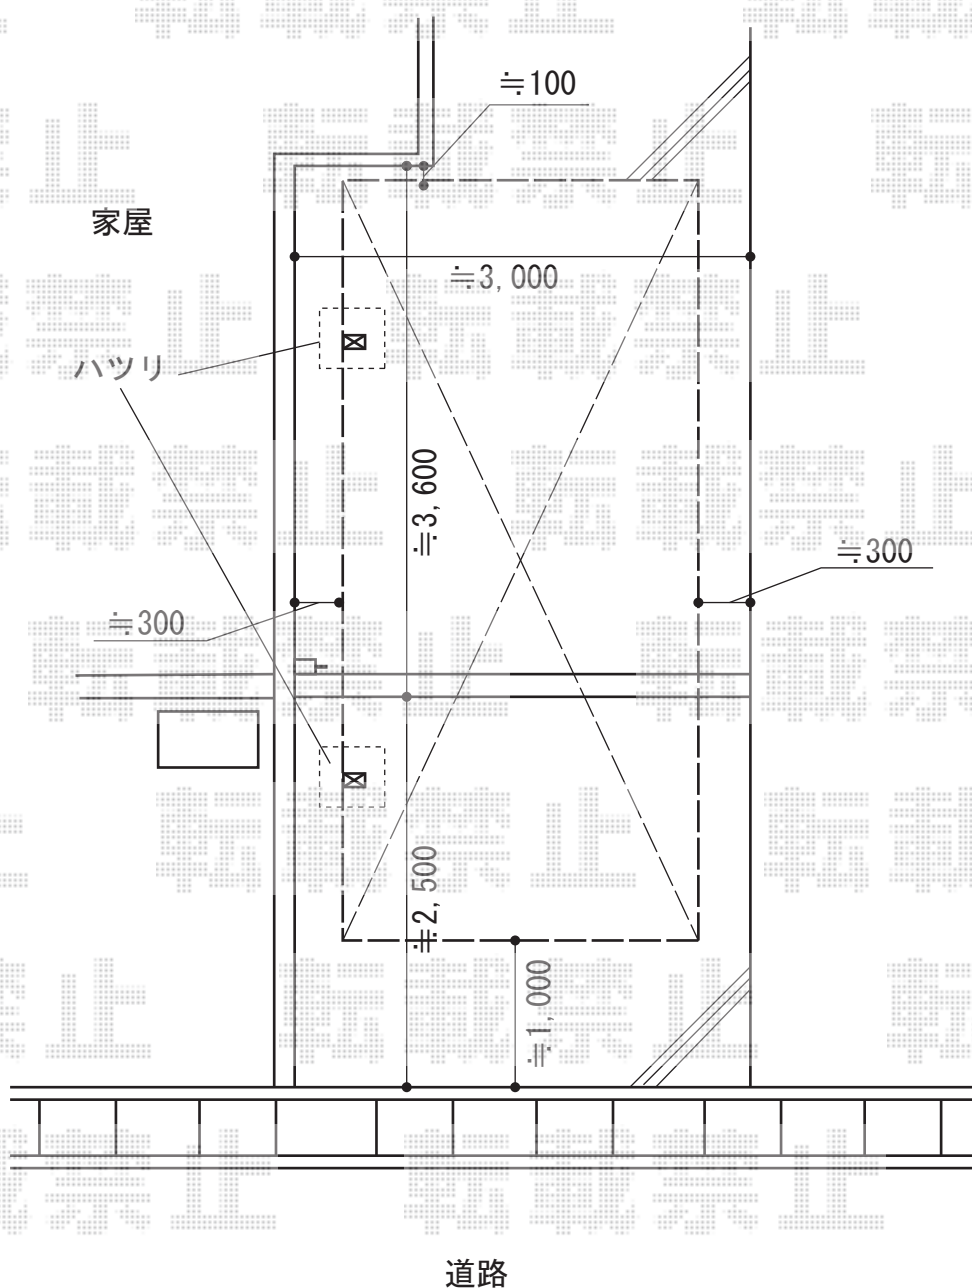

# レイナポートREグラン 施工概略図

YKK AP レイナポートREグラン 前下がり積雪~20cm対応  
幅=2,417mm  
奥行=5,052mm  
色：プラチナステン  
屋根材：熱線遮断ポリカーボネート（トーマイマット/すりガラス調）  
柱仕様：ハイルーフ柱仕様（有効高 約2,300mm）

担当者

竹下