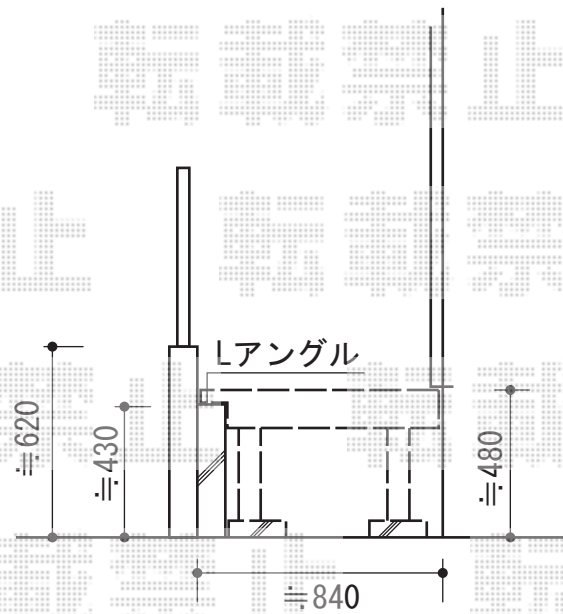

# ウッドデッキ 施工概略図

YKK AP リウッドデッキ 200  
 間口= 1.5間 (2,651mm)  
 出幅= 3尺 (920mm)  
 色： ホワイトブラウン  
 床板： 縦貼り  
 束柱： Tタイプ (400~550mm) (色プラチナステン)  
 追加部材： アンクル30×30[H2 K99311-60] (色プラチナステン) (¥7,150)

YKK AP リウッドステップ5型 Sタイプ(2段)  
 色： ホワイトブラウン

担当者

松保