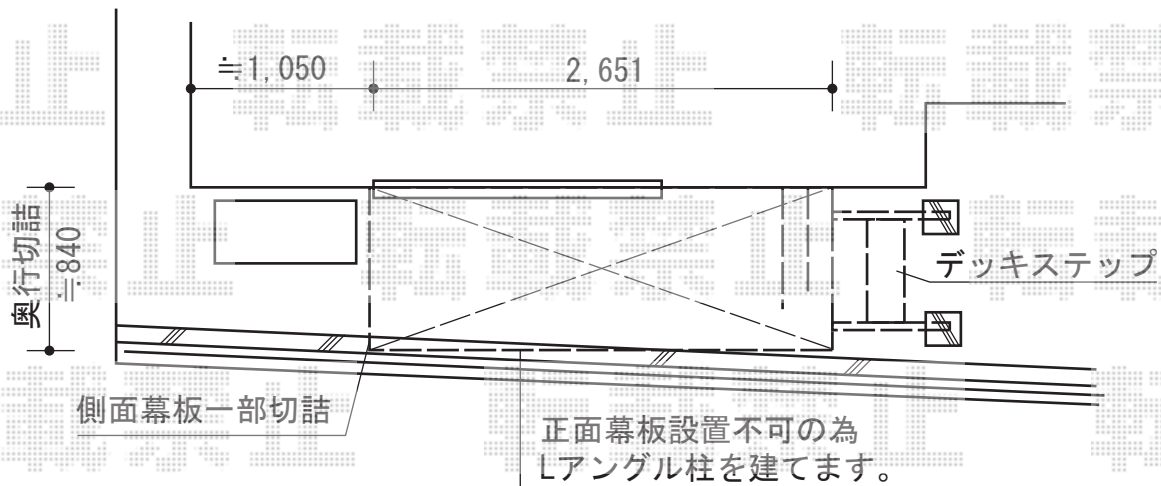

# ウッドデッキ 施工概略図

YKK AP リウッドデッキ 200  
 間口= 1.5間 (2,651mm)  
 出幅= 3尺 (920mm)  
 色： ホワイトブラウン  
 床板： 縦貼り  
 束柱： Tタイプ (400~550mm) (色プラチナステン)  
 追加部材： アンクル30×30[H2 K99311-60] (色プラチナステン) (¥7,150)

YKK AP リウッドステップ5型 Sタイプ(2段)  
 色： ホワイトブラウン

担当者

松保