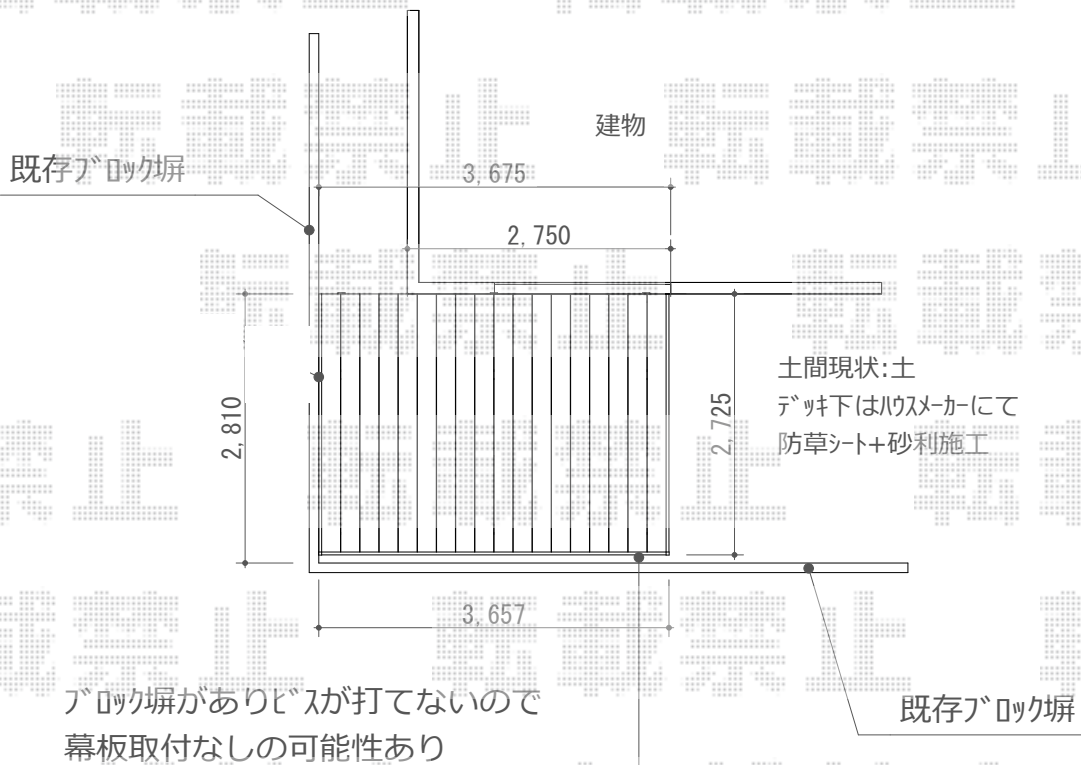

# ウッドデッキ 施工概略図

**YKK AP リウッドデッキ 200**  
 間口= 2.0間 (3,651mm)  
 出幅= 9尺 (2,720mm)  
 色：床板/レッドブラウン 束柱/プラチナステン  
 床板：縦貼り  
 束柱：Tタイプ (400~500mm)

担当者	伏見
-----	----