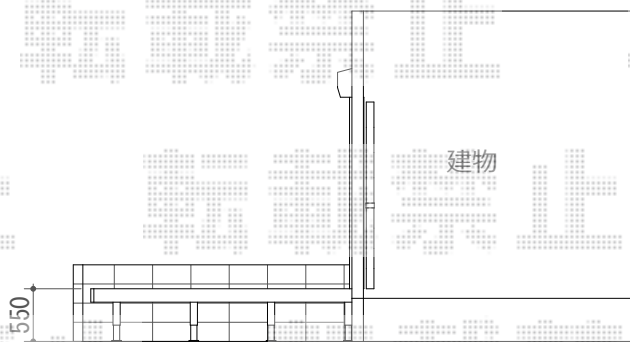

# ウッドデッキ 施工概略図

**YKK AP リウッドデッキ 200**  
 間口= 2.0間 (3,651mm)  
 出幅= 9尺 (2,720mm)  
 色：床板/レッドブラウン 束柱/プラチナステン  
 床板：縦貼り  
 束柱：Tタイプ (400~500mm)

担当者	伏見
-----	----