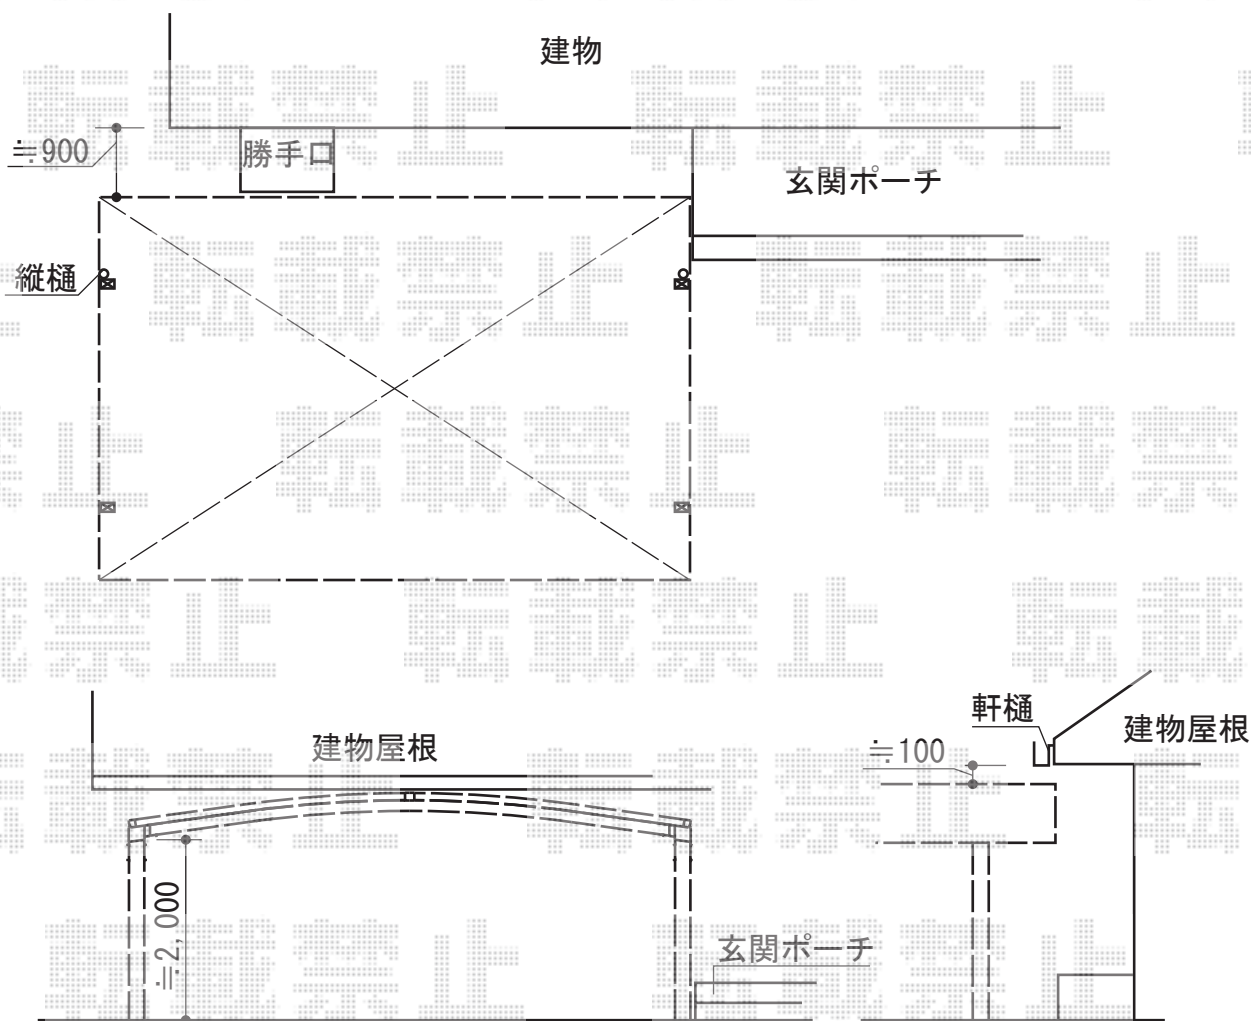

レイナトリプルポートグラン 施工概略図

YKK AP レイナトリプルポートグラン積雪～20cm対応
 幅=8,000mm
 奥行=5,052mm
 色：プラチナステン
 屋根材：熱線遮断ポリカーボネート（アースブルーマット調）
 柱仕様：ハイルーフ柱仕様（有効高 約2,350mm）

担当者

竹下