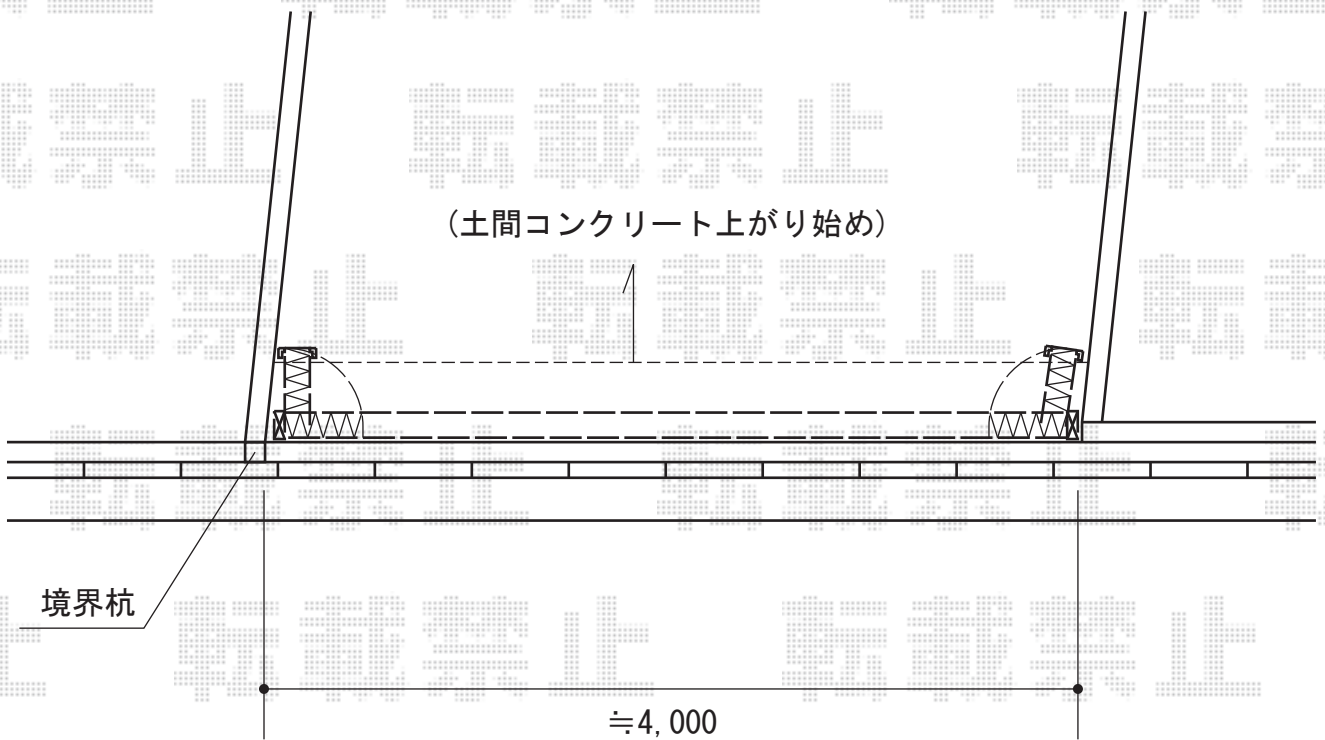

ポチガード キャスタータイプ 両開き40W

三協アルミ ポチガード キャスタータイプ 両開き40W
開口幅= 3,949mm
全幅= 4,029mm
たたみ幅= 347mm×2
高さ= 1,210mm
色： ダークブロンズ
キャスター数： 4箇所
落棒数： 2本

担当者

谷