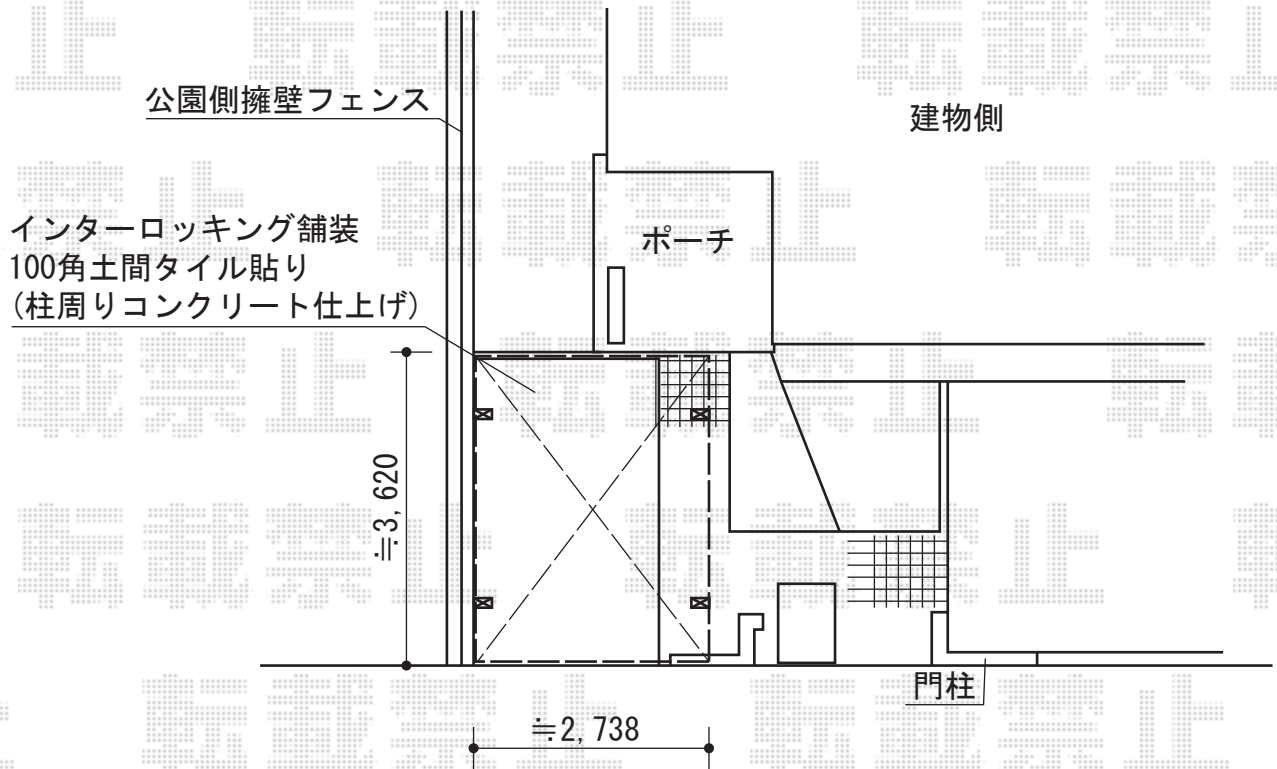

レイナワンポートグラン 施工概略図

YKK AP レイナワンポートグラン 積雪～20cm対応
幅= 2,738mm
奥行= 5,052mm
色： ホワイト
屋根材： ポリカーボネート（アースブルー）
柱仕様： 標準柱仕様（有効高 約2,000mm）

担当者

竹下