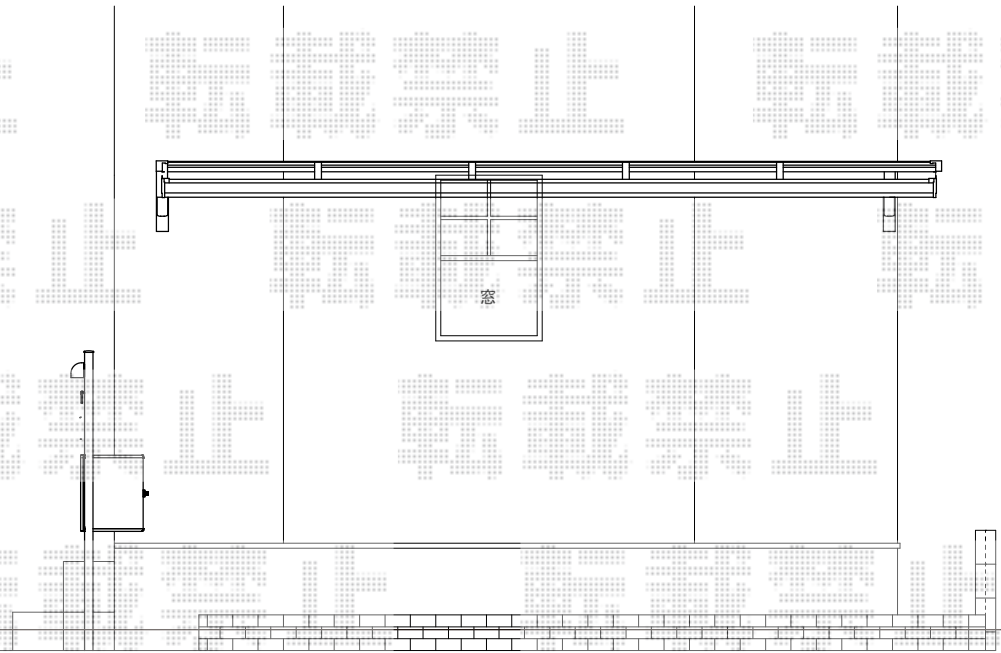

ライザーテラスII F型 ルーフタイプ 単体 積雪~20cm対応

トステム ライザーテラスII F型 ルーフタイプ 単体 積雪~20cm対応
 間口=関東間2.5間通し(方杖芯々4,570mm 屋根幅4,570mm)
 出幅=3尺(885mm)
 色:シャイングレー
 屋根材:ポリカーボネート(ブラウン)
 柱仕様:柱無しタイプ
 施工方法:上止め仕様

現場状況や作図制限により概略図の内容と多少の違いが生じることがございます。
 施工時は、現場優先とさせていただきますので、お立会い頂き、最終のご指示のほど、何卒、宜しくお願い致します。
 全ての著作権はエクスショップに帰属します。当社とのお取引目的以外の使用・複製・転載は如何なる場合も禁止しております。