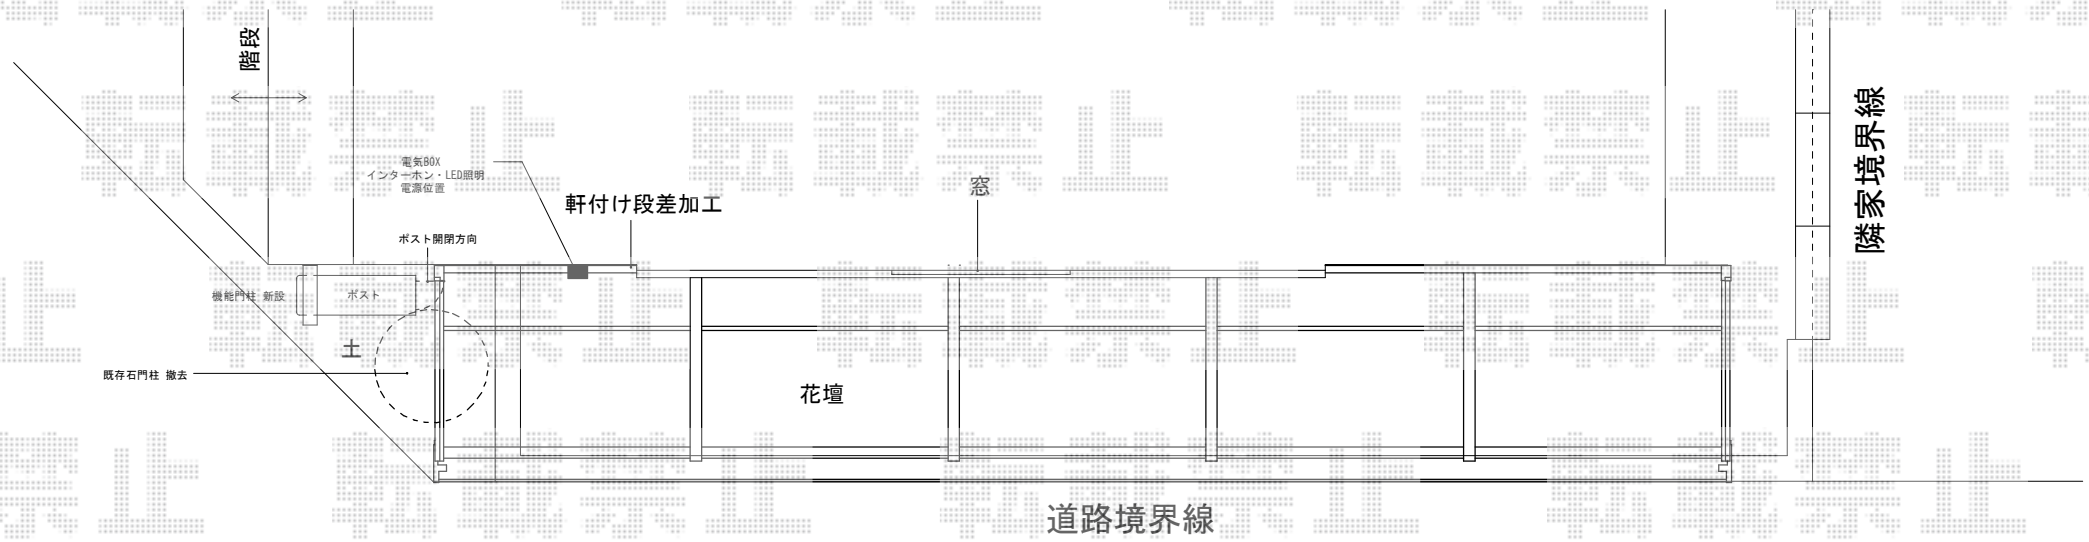

ライザーテラスII F型 ルーフタイプ 単体 積雪~20cm対応

トステム ライザーテラスII F型 ルーフタイプ 単体 積雪~20cm対応
 間口=関東間2.5間通し(方杖芯々4,570mm 屋根幅4,570mm)
 出幅=3尺(885mm)
 色:シャイングレー
 屋根材:ポリカーボネート(ブラウン)
 柱仕様:柱無しタイプ
 施工方法:上止め仕様

現場状況や作図制限により概略図の内容と多少の違いが生じることがございます。
 施工時は、現場優先とさせていただきますので、お立会い頂き、最終のご指示のほど、何卒、宜しくお願い致します。
 全ての著作権はエクスショップに帰属します。当社とのお取引目的以外の使用・複製・転載は如何なる場合も禁止しております。