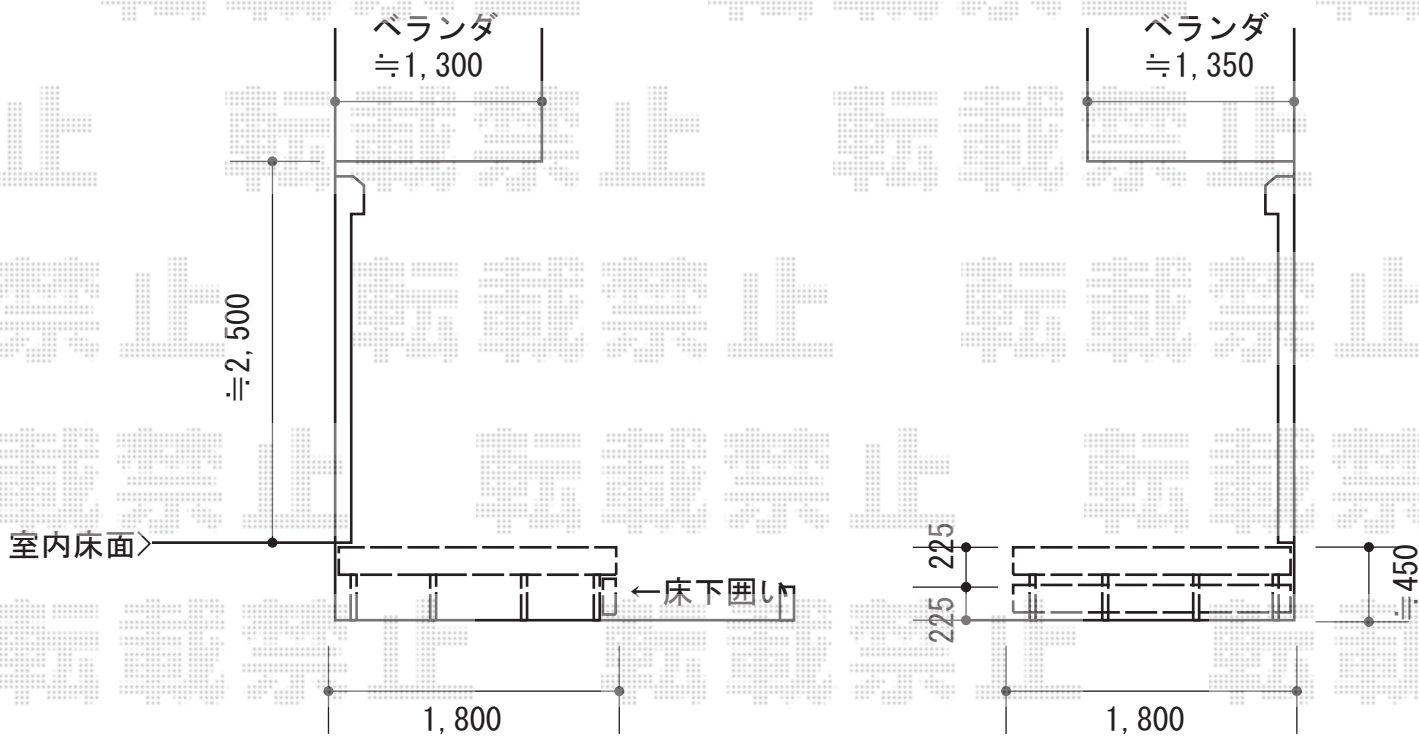

ウッドデッキ 施工概略図

YKK AP リウッドデッキ 200 単体

間口= 1.5間 (2,651mm)

出幅= 6尺 (1,820mm)

色： ナチュラルブラウン/束柱色：【仮】カームブラック

床板： 縦貼り

束柱： Sタイプ (450mm)

オプション： 床下囲いセット (¥36,300)