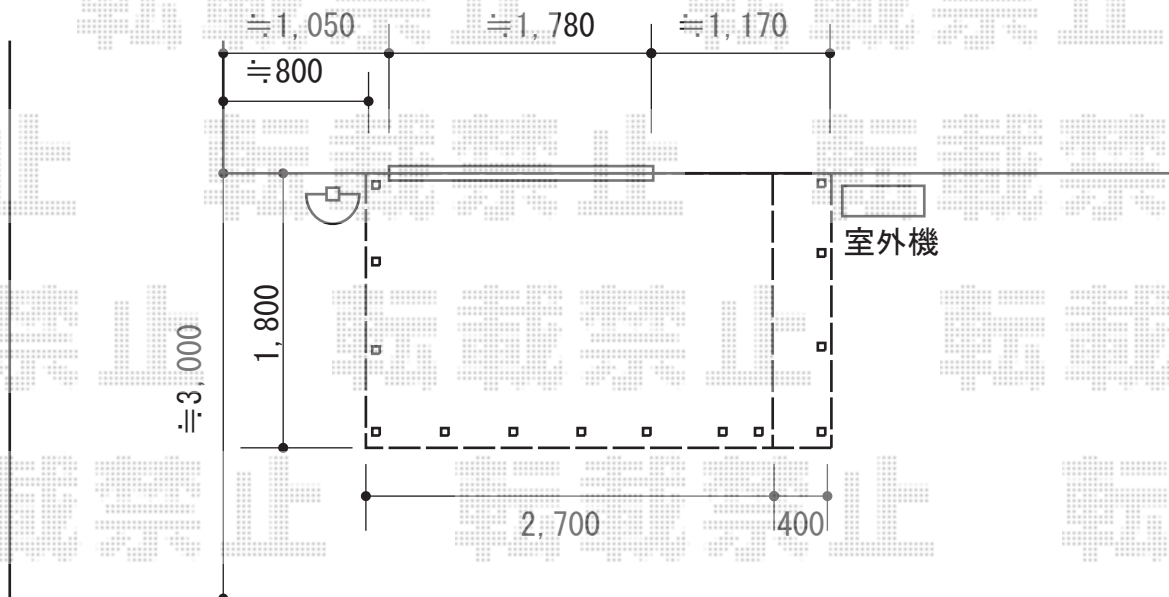

ウッドデッキ 施工概略図

YKK AP リウッドデッキ 200 単体

間口= 1.5間 (2,651mm)

出幅= 6尺 (1,820mm)

色： ナチュラルブラウン/束柱色：【仮】カームブラック

床板： 縦貼り

束柱： Sタイプ (450mm)

オプション： 床下囲いセット (¥36,300)