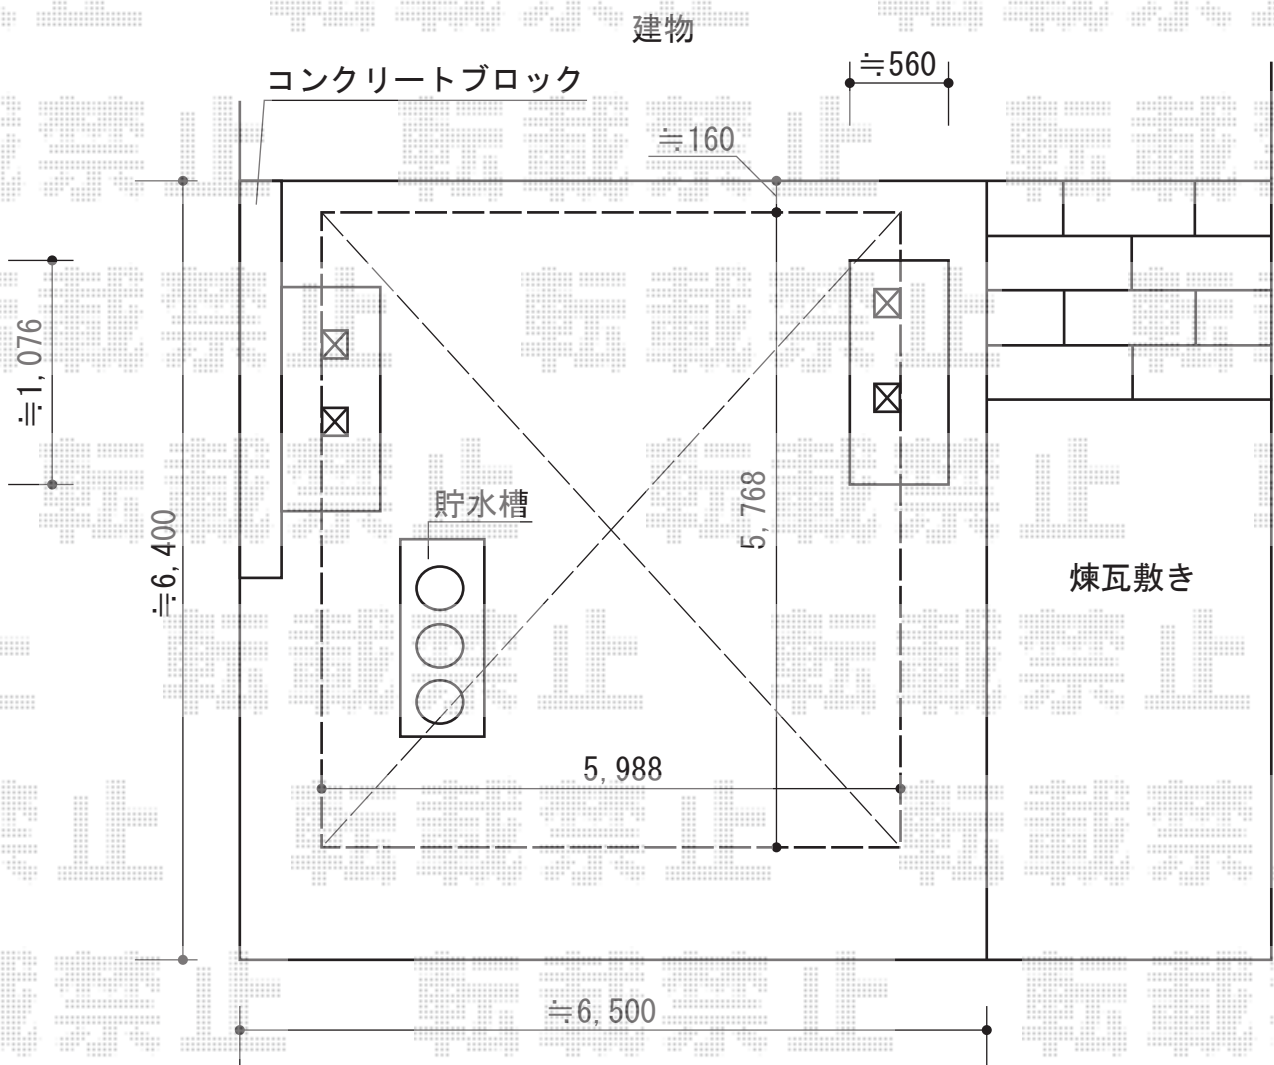

カーポート 施工概略図

YKK AP エフルージュツインEX 後方支持タイプ 積雪～20cm対応
 幅=6,000mm
 奥行=5,700mm
 色：ピュアシルバー
 屋根材：熱線遮断ポリカーボネート(トーマイマット)
 柱仕様：ハイルーフ柱仕様(有効高 約2,300mm)
 オプション：着脱式サポート 2本
 オプション：枯葉よけネット

担当者

都