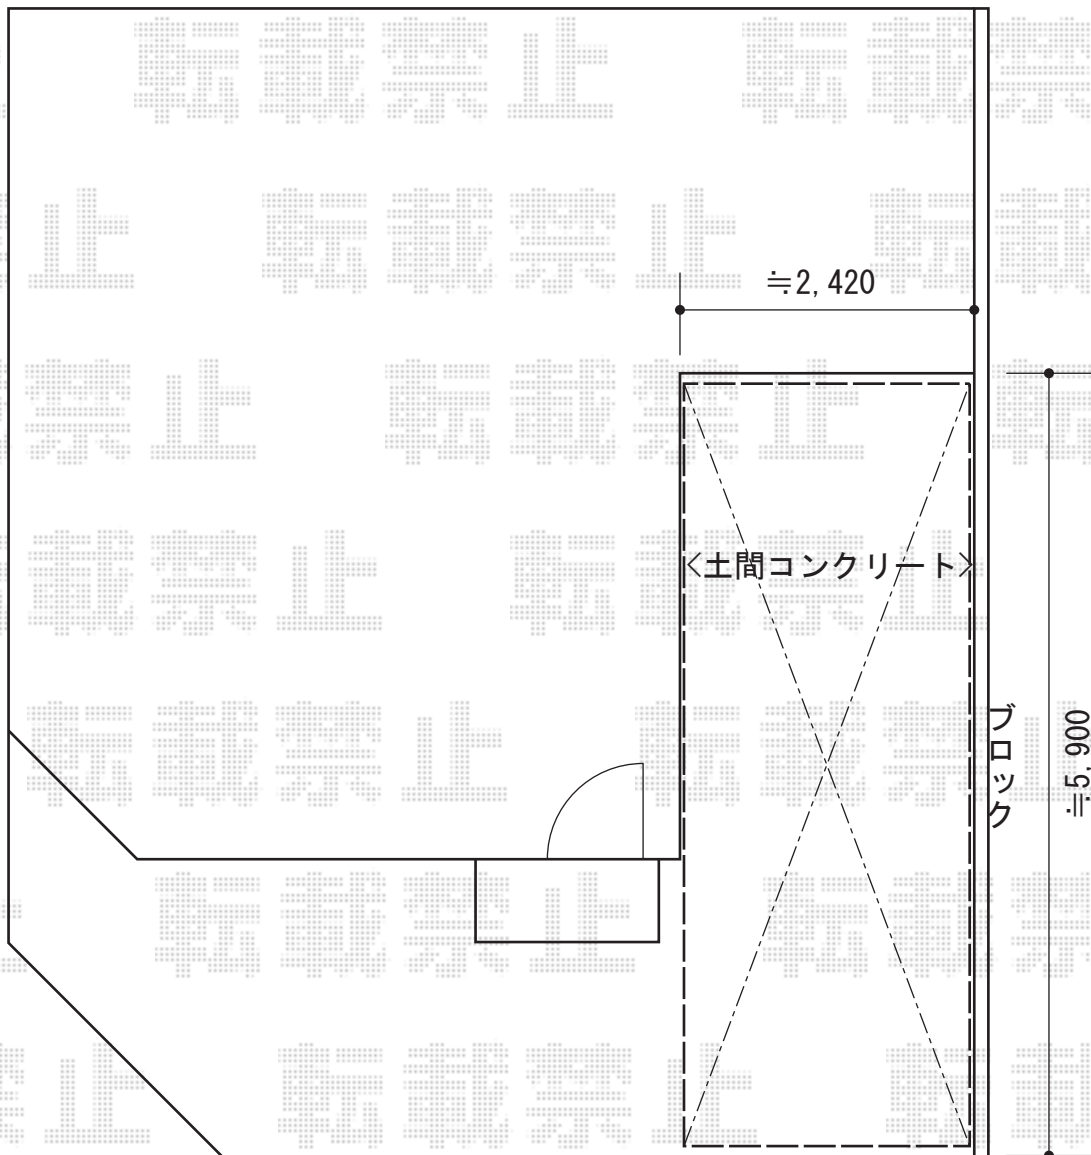

レイナポートグラン 積雪～20cm対応

YKK AP レイナポートグラン 積雪～20cm対応

幅= 2,400mm

奥行= 5,768mm

色： プラチナステン

屋根材： ポリカーボネート（スモークブラウン）

柱仕様： ハイルーフ柱仕様（有効高 約2,350mm）

担当者