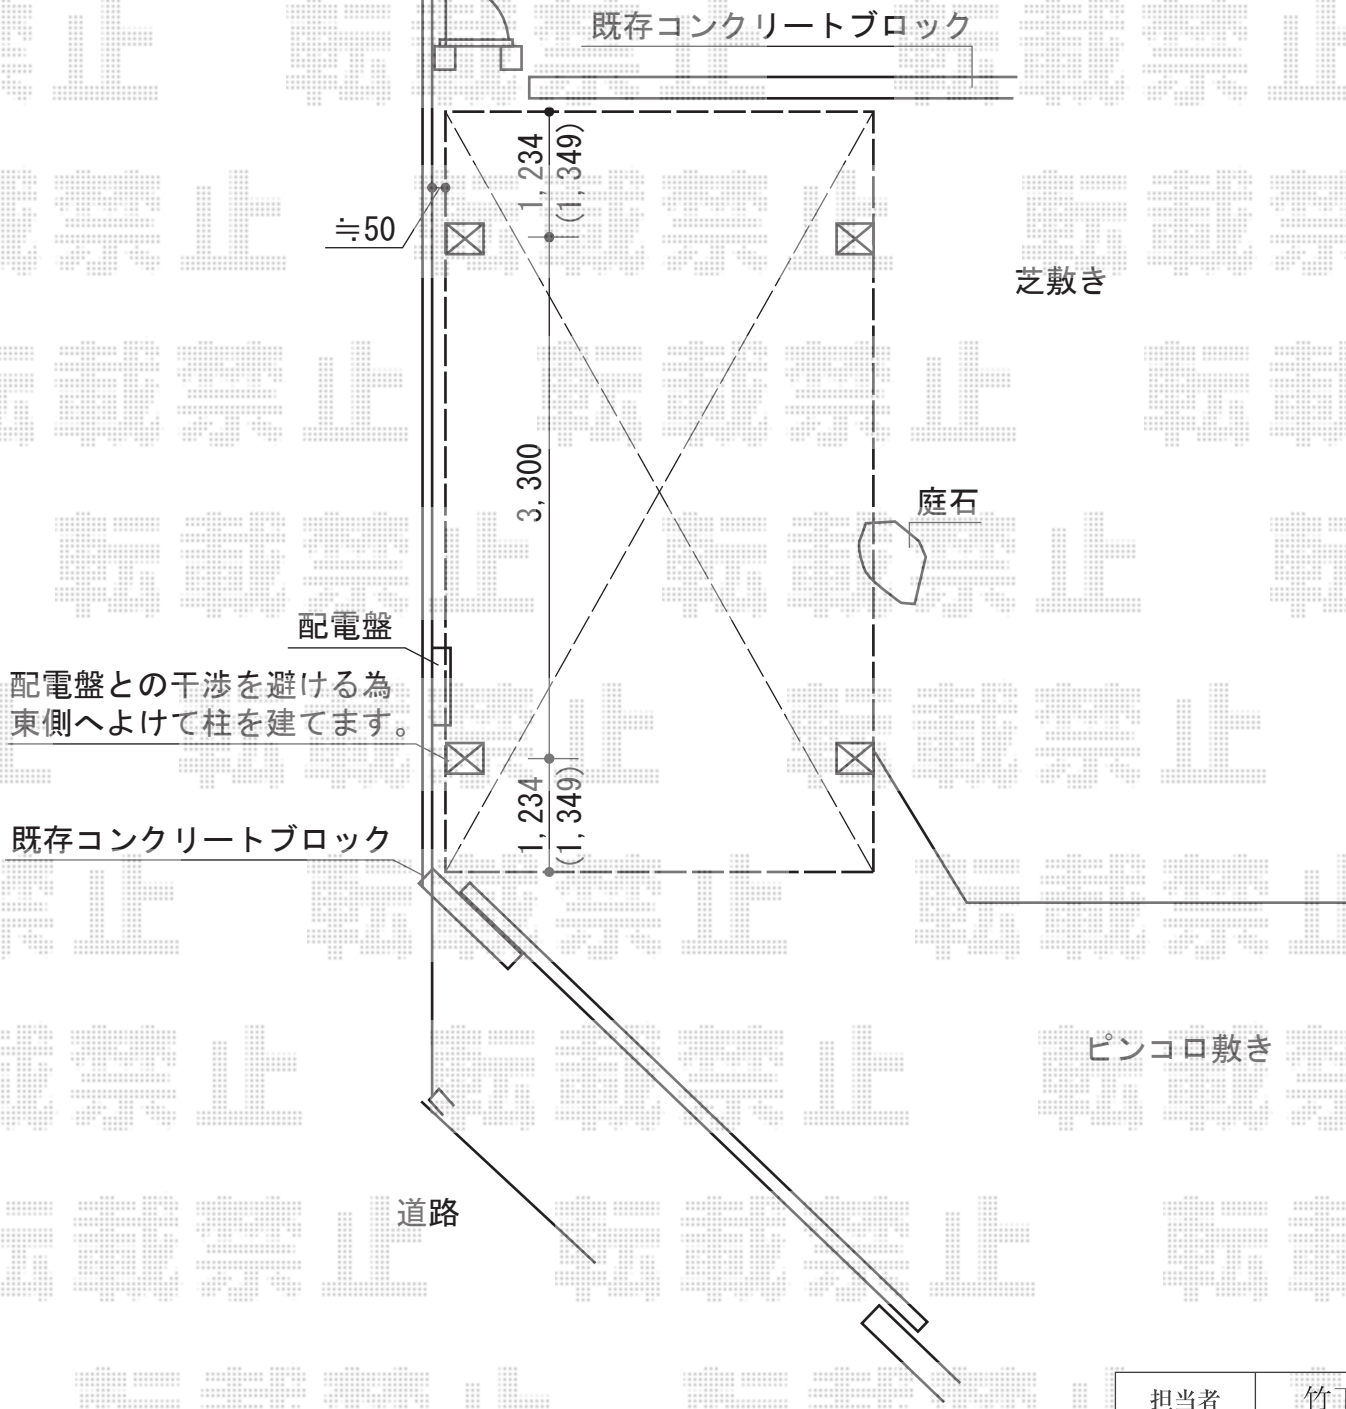

カーポート 施工概略図

YKK AP レイナワンポートグラン積雪~20cm対応
 幅=3,034mm
 奥行=5,768mm
 色：プラチナステン
 屋根材：熱線遮断ポリカーボネート（アースブルーマット調）
 柱仕様：ハイルーフ柱仕様（有効高 約2,300mm）

寸法はレイナポートを基準に記載しており、
 () 内寸法がテリオスポートのものになります。

担当者

竹下