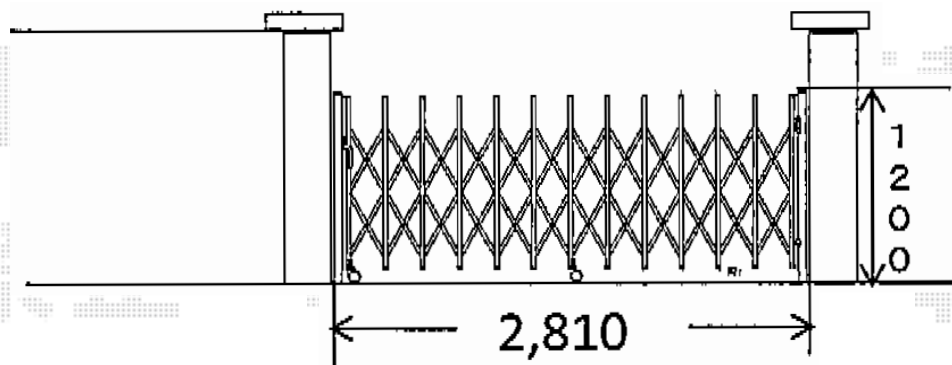

トリップゲート PC型 ノンレール 片開き

Value Select トリップゲート PC型 ノンレール 片開き

開口幅= 2,907mm

全幅= 3,007mm

たたみ幅= 394mm

高さ= 1,200mm

色： ダークブロンズ

キャスター数： 2箇所

落棒数： 2本

担当者

伏見