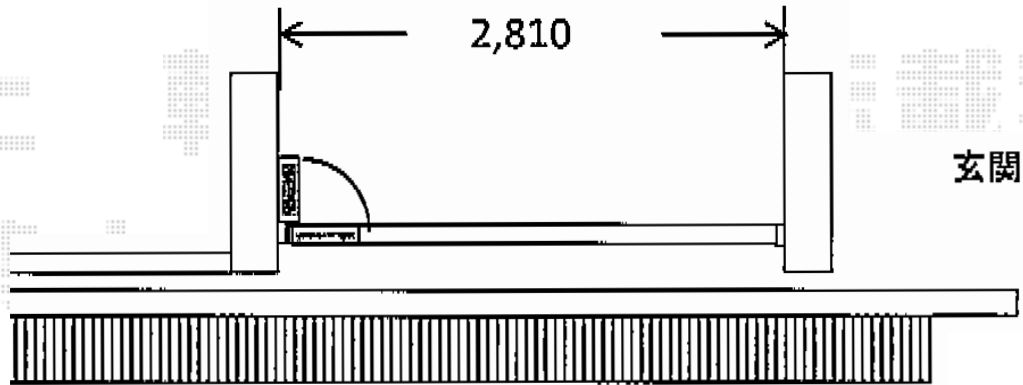

トリップゲート PC型 ノンレール 片開き

Value Select トリップゲート PC型 ノンレール 片開き

開口幅= 2,907mm

全幅= 3,007mm

たたみ幅= 394mm

高さ= 1,200mm

色： ダークブロンズ

キャスター数： 2箇所

落棒数： 2本

担当者

伏見