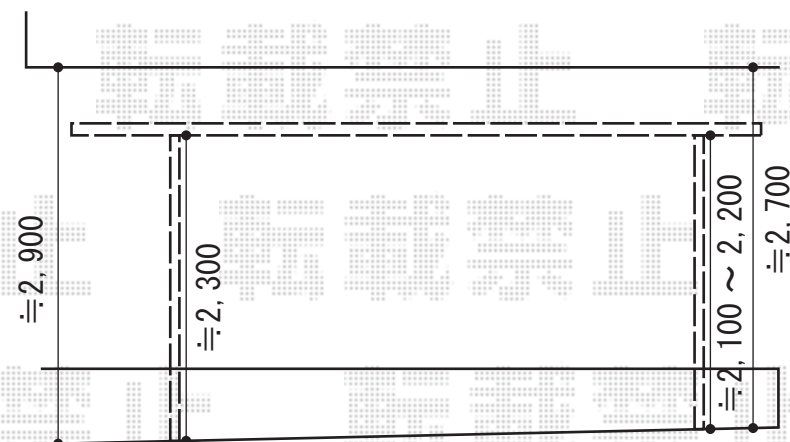

カーポート 施工概略図

YKK AP レイナツインポートグラン 積雪~20cm対応
幅=4,185mm
奥行=5,052mm
色：プラチナステン
屋根材：ポリカーボネート（トーマイマット）
柱仕様：ハイルーフ柱仕様（有効高 約2,350mm）

担当者

谷岡