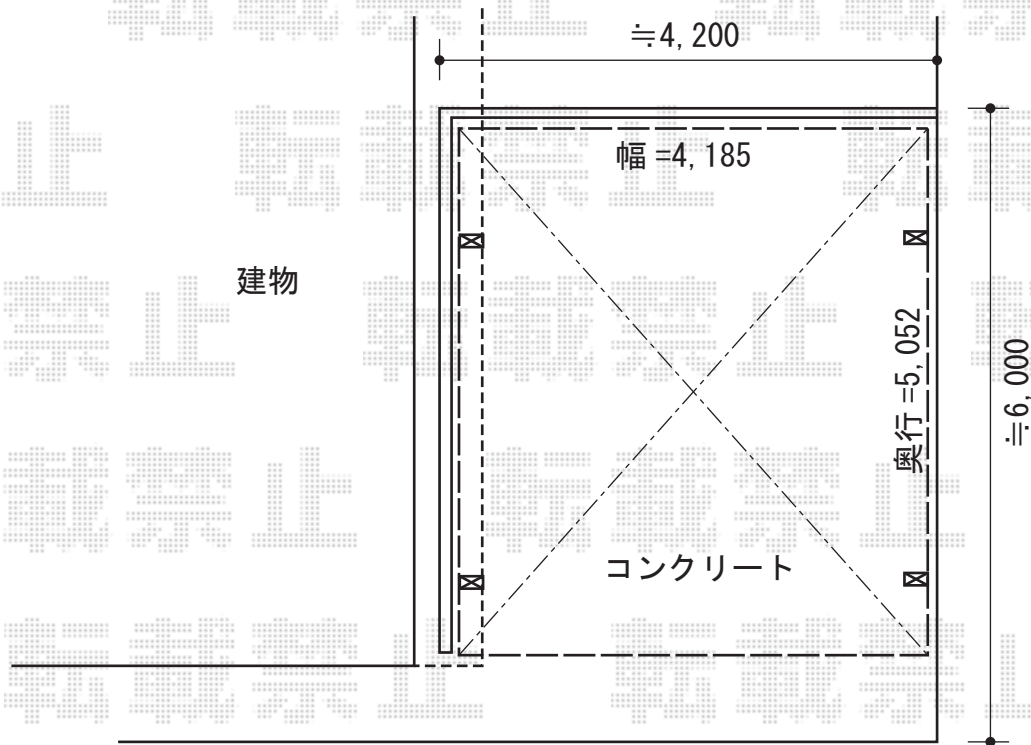

カーポート 施工概略図

YKK AP レイナツインポートグラン 積雪~20cm対応
幅=4,185mm
奥行=5,052mm
色：プラチナステン
屋根材：ポリカーボネート（トーマイマット）
柱仕様：ハイルーフ柱仕様（有効高 約2,350mm）

担当者

谷岡