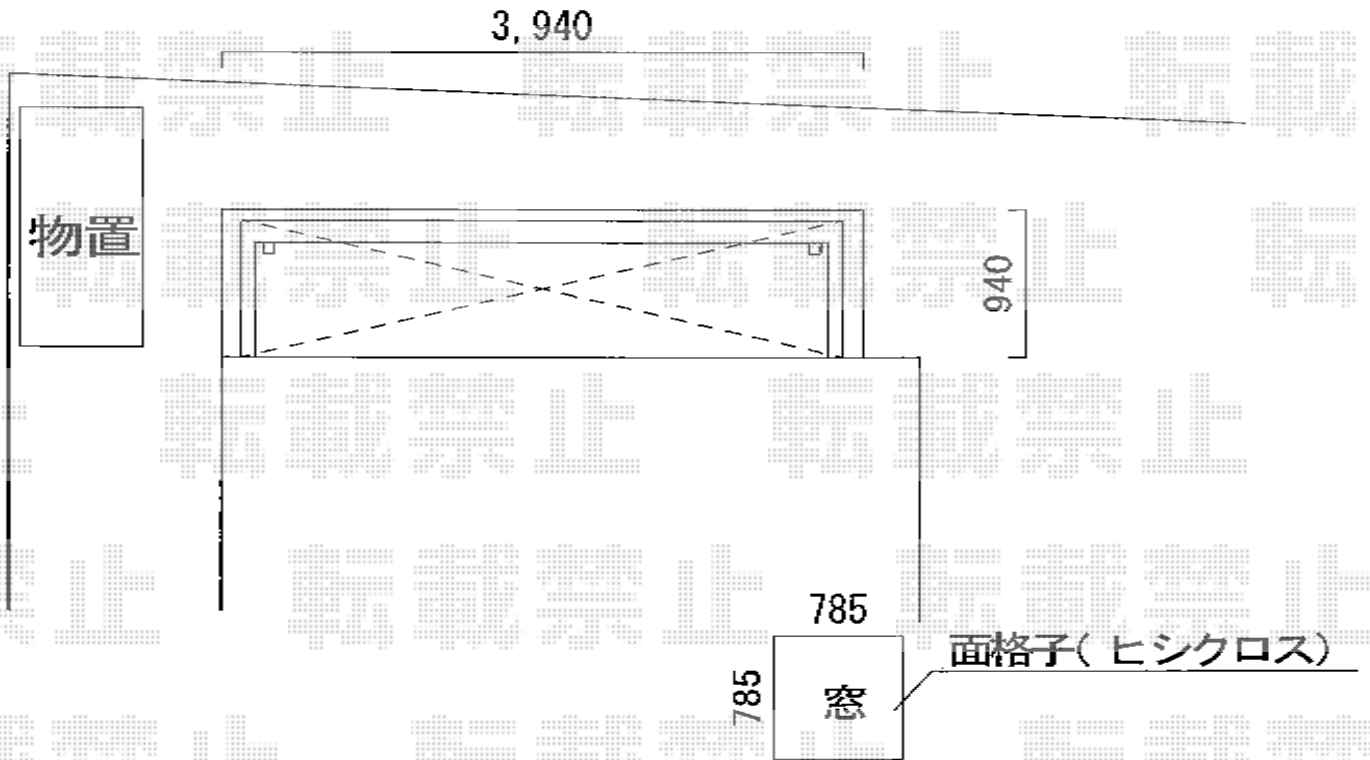

バルコニー屋根+物置+面格子 施工概略図

稲葉物置 シンプリー 一般型 長もの収納タイプ
間口= 1,520mm
奥行= 750mm
高さ= 1,903mm
色： プレミアムグレー
屋根タイプ： 標準型
耐荷重タイプ： 一般型
数量： 1台

Value Select プレシオステラス R型 屋根タイプ 単体 積雪~20cm対応
間口= 関東間2.0間 (柱芯々3,485mm 屋根幅3,670mm)
出幅= 3尺 (870mm)
色： ノーブルステン
屋根材： ポリカーボネート (ガラスマット)
柱仕様： 柱奥行移動タイプ (柱2本)
施工方法： 下止め仕様
躯体式バルコニー取付部品： 中間用×2

トステム アルミ面格子 ヒシクロス
幅= 896mm
高さ= 820mm
色： シャイングレー

担当者

谷