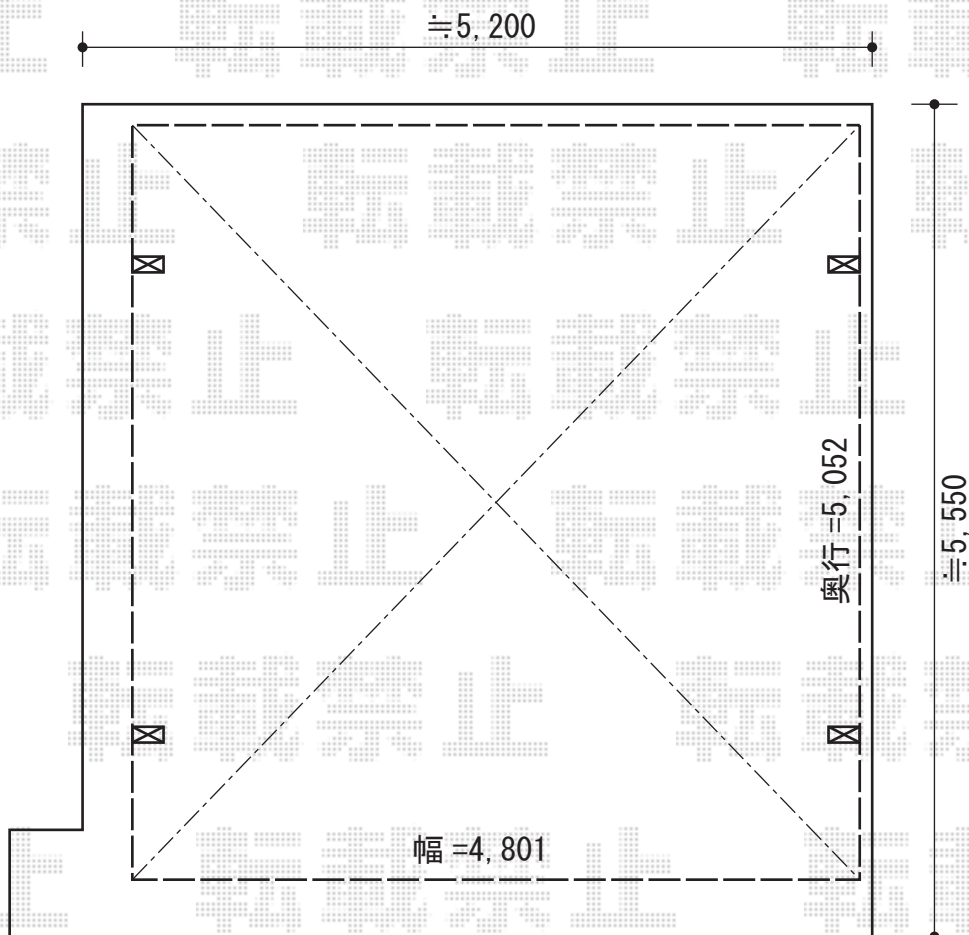

カーポート 施工概略図

YKK AP レイナツインポートグラン積雪~20cm対応
幅=4,801mm
奥行=5,052mm
色：カームブラック
屋根材：ポリカーボネート（アースブルー）
柱仕様：ハイルーフ柱仕様（有効高 約2,350mm）

道路

担当者

宅島