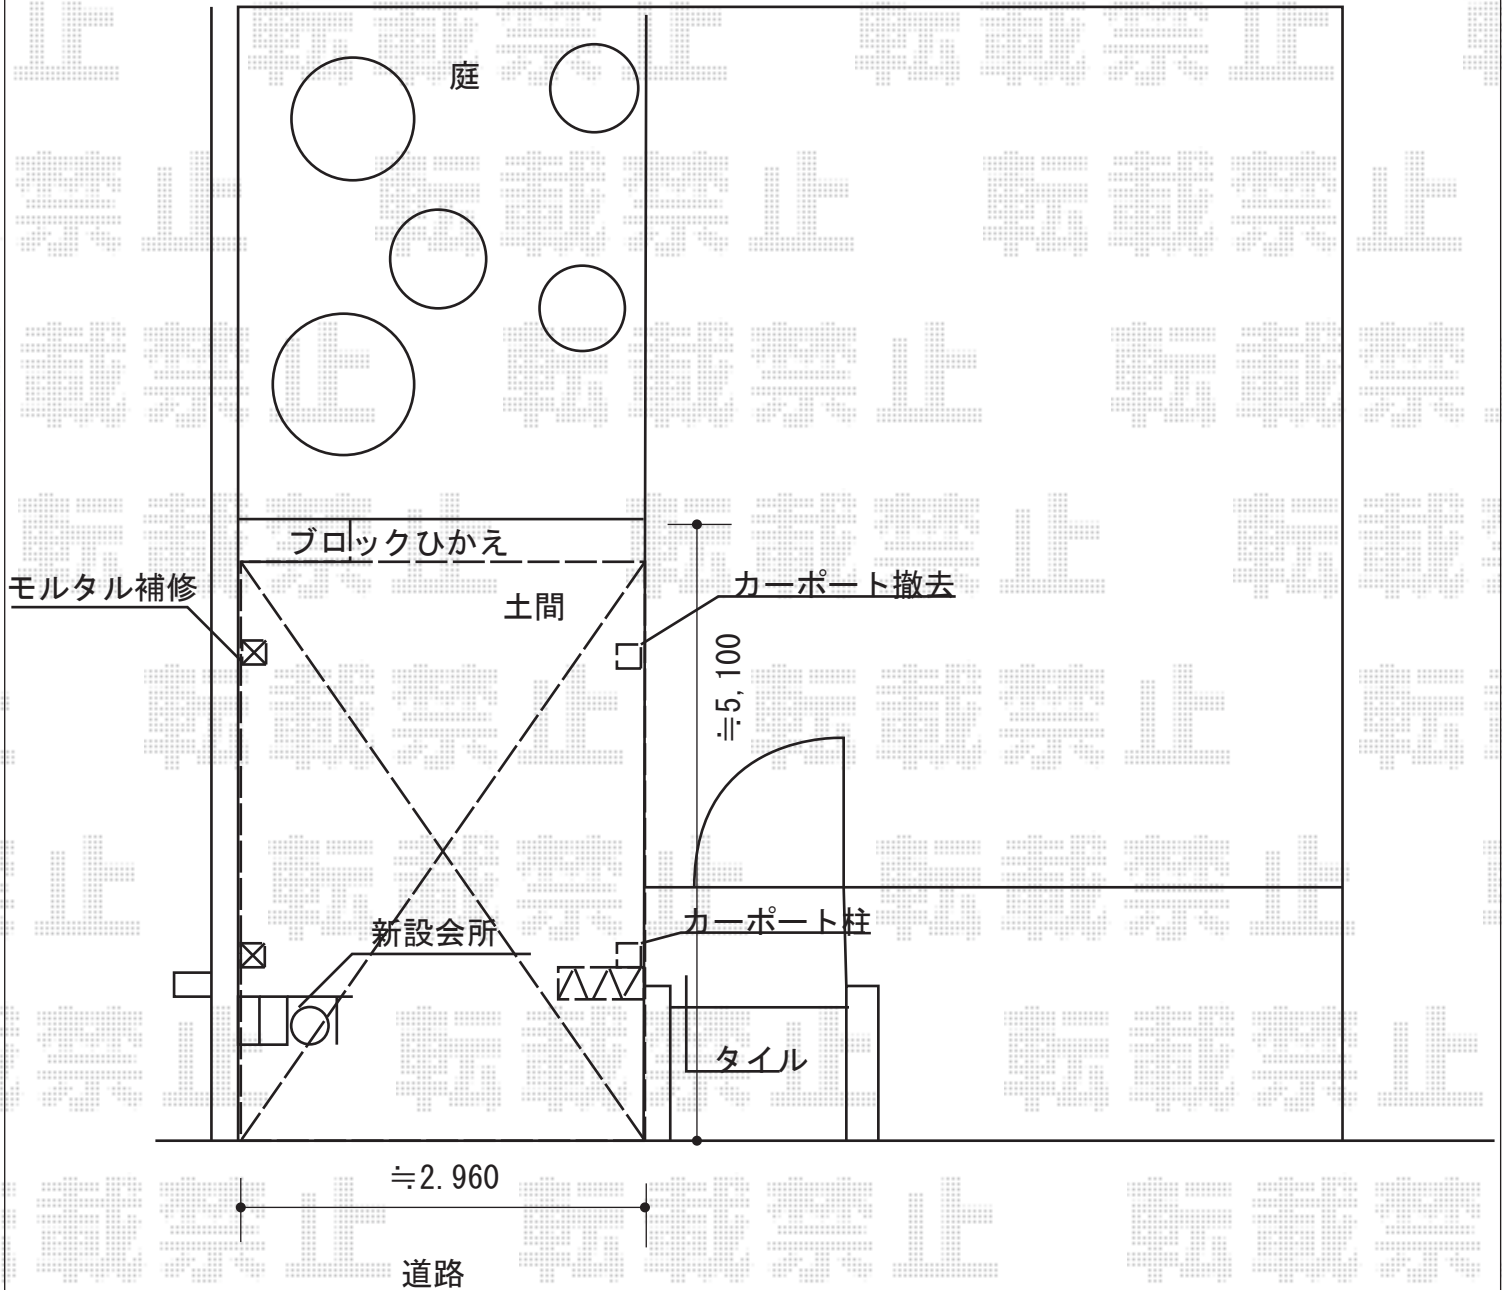

エクステリア 施工概略図

TOEX アーキフィット 積雪～20cm対応

幅= 2,700mm

奥行= 5,020mm

色： オータムブラウン

屋根材： 熱線吸収ポリカーボネート（クリアブルーS・すりガラス調）

柱仕様： ロング柱仕様（有効高 約2,500mm）

TOEX オーバードアS1型 手動式 30-12

本体 (W×H) = (2,950mm × 1,200mm)

色： オータムブラウン

柱仕様： 標準

駆動： 手動式

担当者

伏見