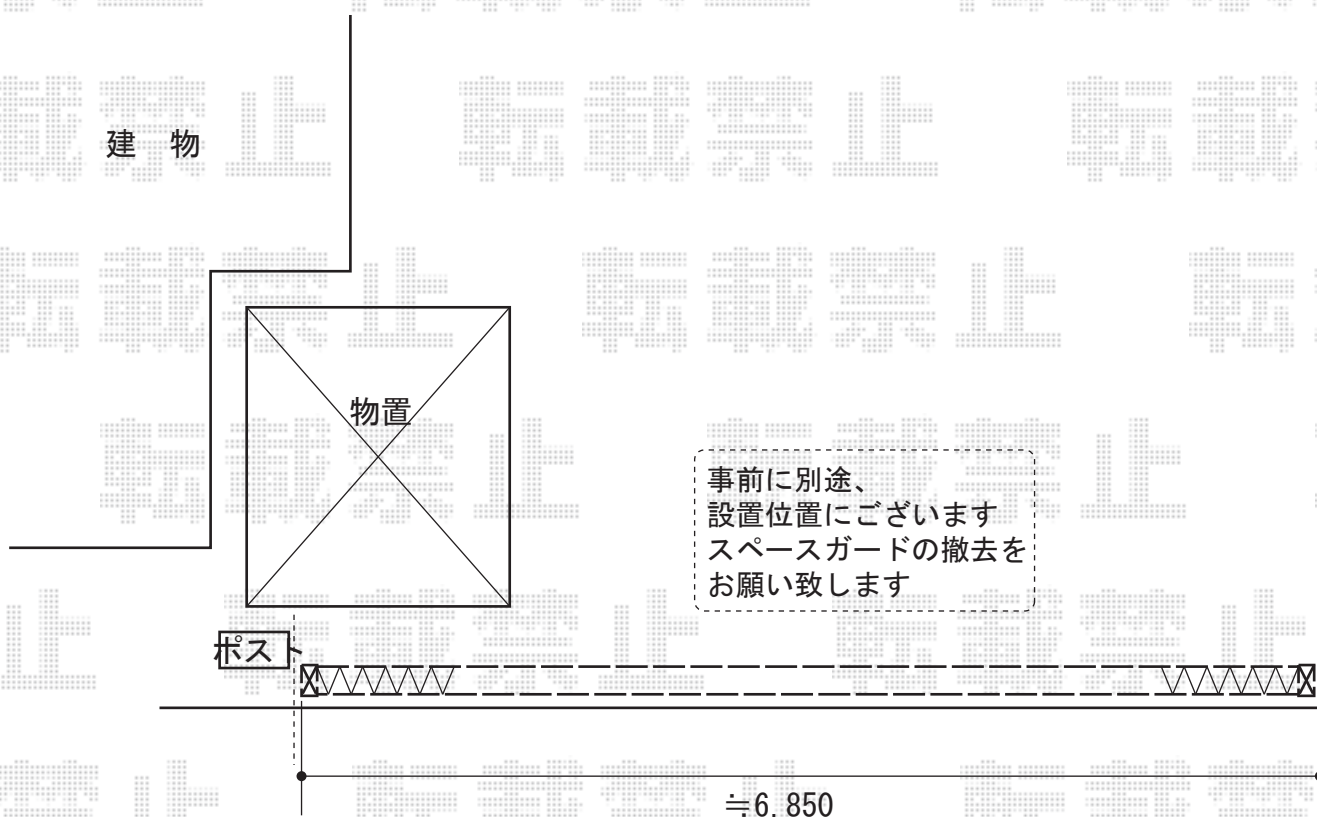

トリップゲート PB型 ノンレール 両開き 70W

Value Select トリップゲート PB型 ノンレール 両開き 70W

開口幅= 6,940mm

全幅= 7,040mm

たたみ幅= 400×2mm

高さ= 1,200mm

色： ブロンズ

キャスター数： 4箇所

落棒数： 4本

担当者

竹下