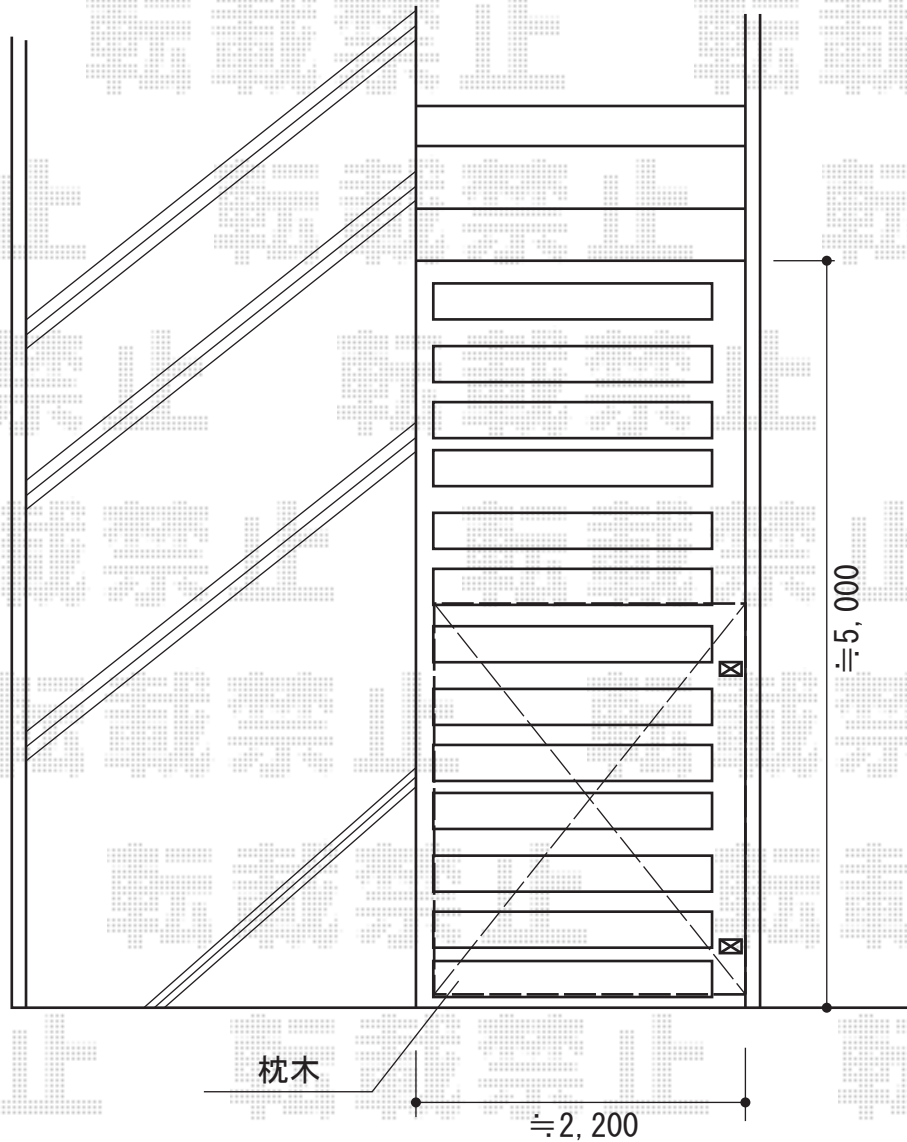

# プレシオスポーツ ミニ 積雪～20cm対応

Value Select プレシオスポーツ ミニ 積雪～20cm対応  
幅= 2,100mm  
奥行= 2,904mm  
色： ノーブルステン  
屋根材： ポリカーボネート（スカイブルー）  
柱仕様： 標準柱仕様（有効高 約1,814mm）

担当者

進藤