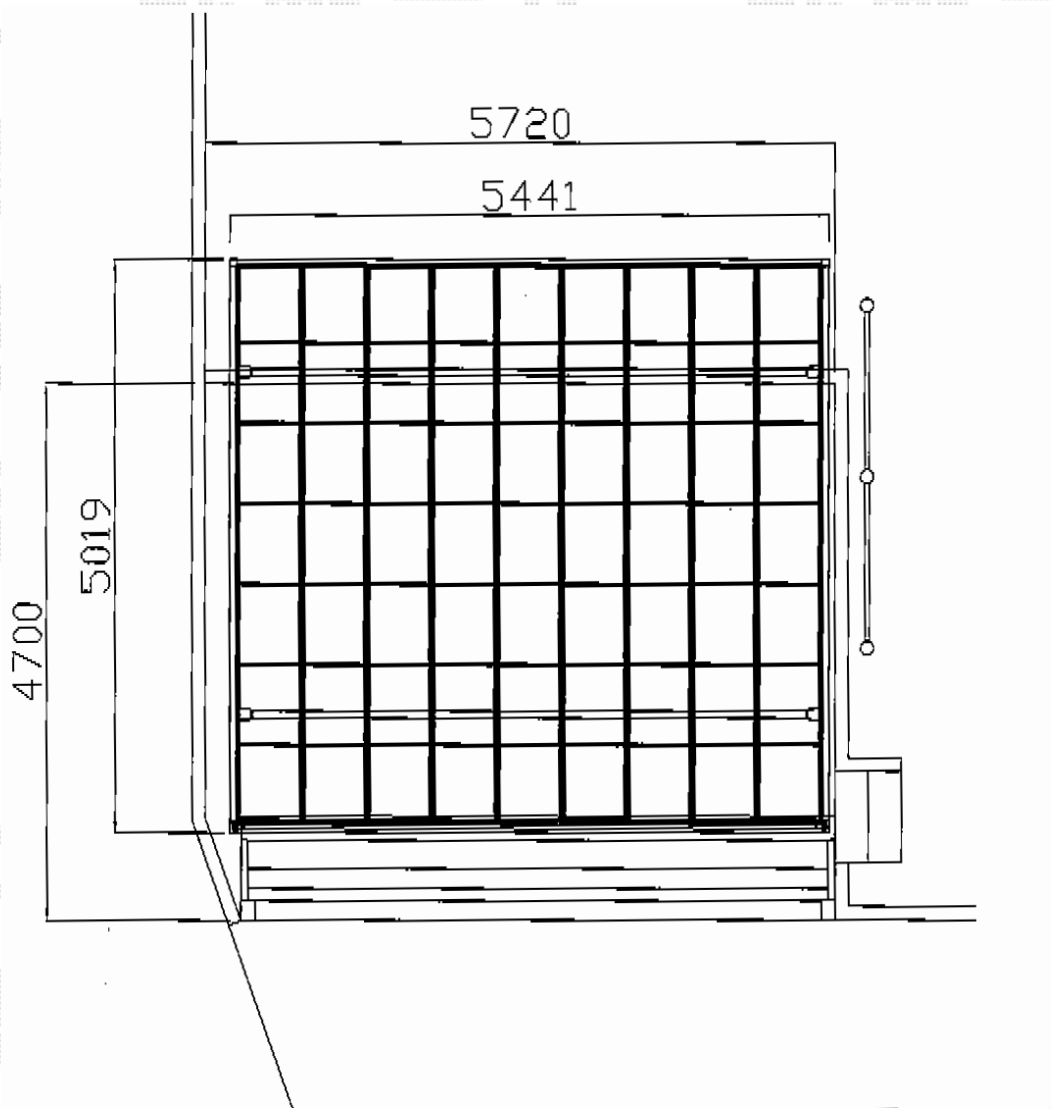

カーポート工事 施工概略図

TOEX アーキデュオ ワイド 積雪~20cm対応

幅= 5,441mm

奥行= 5,019mm

色： シャイングレー

屋根材： 熱線吸収ポリカーボネート（クリアブルーS・すりガラス調）

柱仕様： ロング柱25仕様（有効高 約2,500mm）

担当者