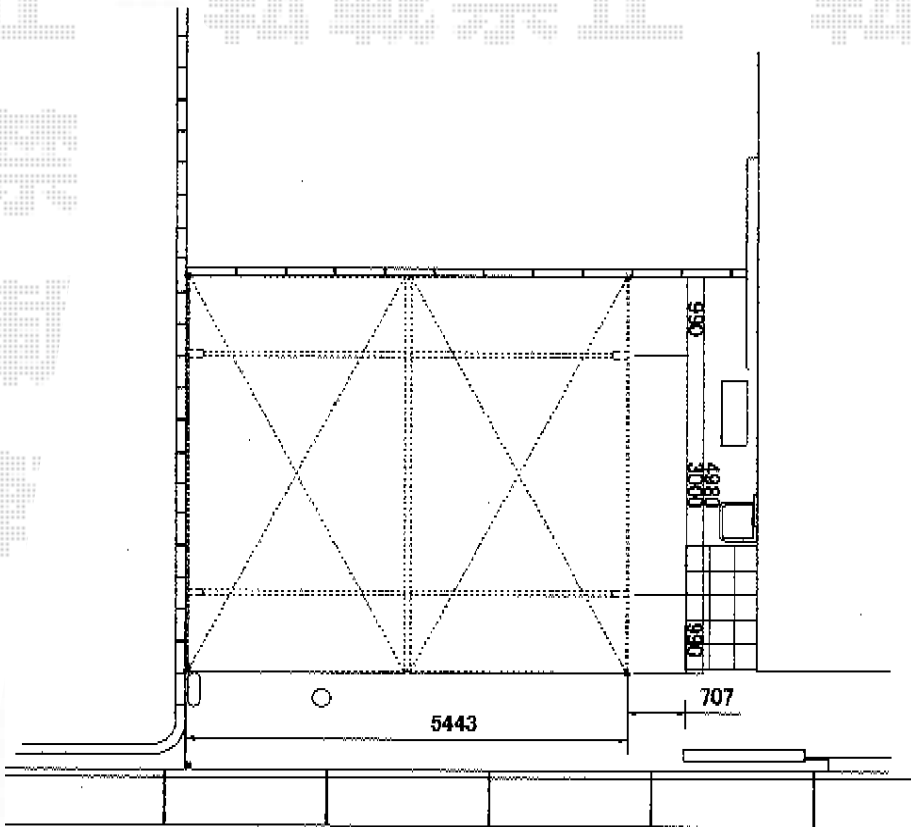

カーブポートシグマIII ワイド 積雪～20cm対応

トステム カーブポートシグマIII ワイド 積雪～20cm対応
幅= 5,443mm
奥行= 4,980mm
色： シャイングレー
屋根材： 熱線吸収ポリカーボネート（ライトブルーマット調）
柱仕様： ロング柱23仕様（有効高 約2,300mm）

担当者

竹下