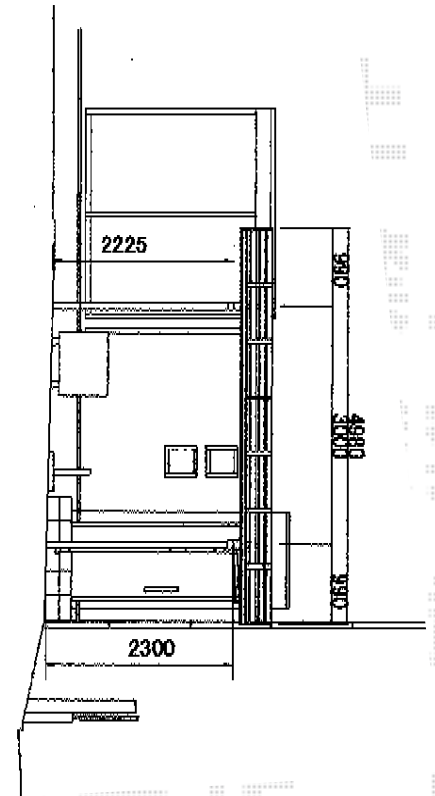

カーブポートシグマIII ワイド 積雪～20cm対応

トステム カーブポートシグマIII ワイド 積雪～20cm対応
幅= 5,443mm
奥行= 4,980mm
色： シャイングレー
屋根材： 熱線吸収ポリカーボネート（ライトブルーマット調）
柱仕様： ロング柱23仕様（有効高 約2,300mm）

担当者

竹下