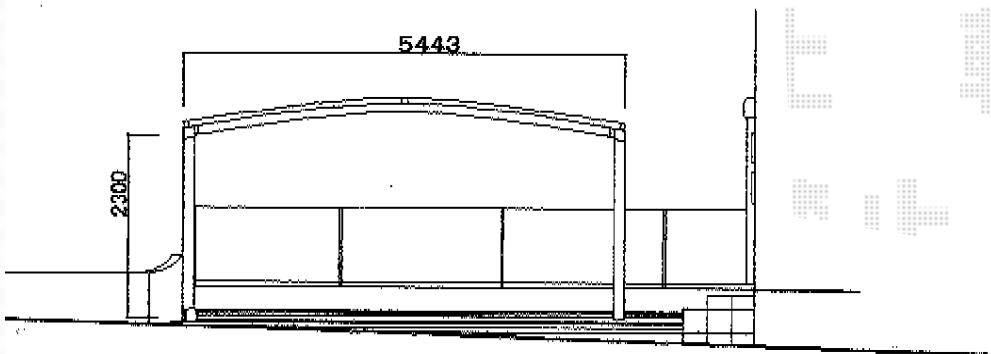

カーブポートシグマIII ワイド 積雪～20cm対応

トステム カーブポートシグマIII ワイド 積雪～20cm対応
幅= 5,443mm
奥行= 4,980mm
色： シャイングレー
屋根材： 熱線吸収ポリカーボネート（ライトブルーマット調）
柱仕様： ロング柱23仕様（有効高 約2,300mm）

担当者

竹下