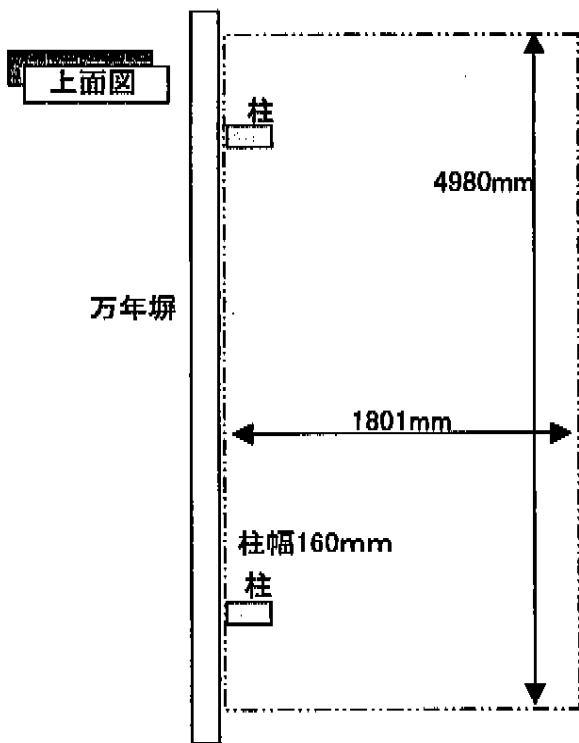

# カーポート 施工概略図

トステム カーポートシグマIII ミニ 積雪~20cm対応  
幅=1,801mm  
奥行=4,980mm  
色：オータムブラウン  
屋根材：ポリカーボネート（ブラウン）  
柱仕様：ロング柱23仕様（有効高 約2,300mm）

**横断面図**

担当者

栢田