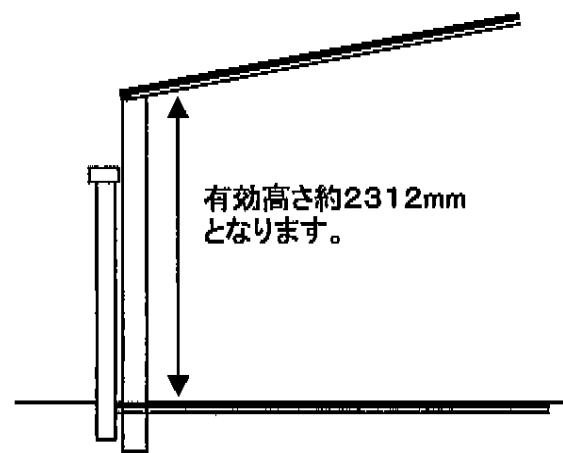

# カーポート 施工概略図

トステム カーポートシグマIII ミニ 積雪~20cm対応  
幅=1,801mm  
奥行=4,980mm  
色：オータムブラウン  
屋根材：ポリカーボネート（ブラウン）  
柱仕様：ロング柱23仕様（有効高 約2,300mm）

**横断面図**

担当者

栢田