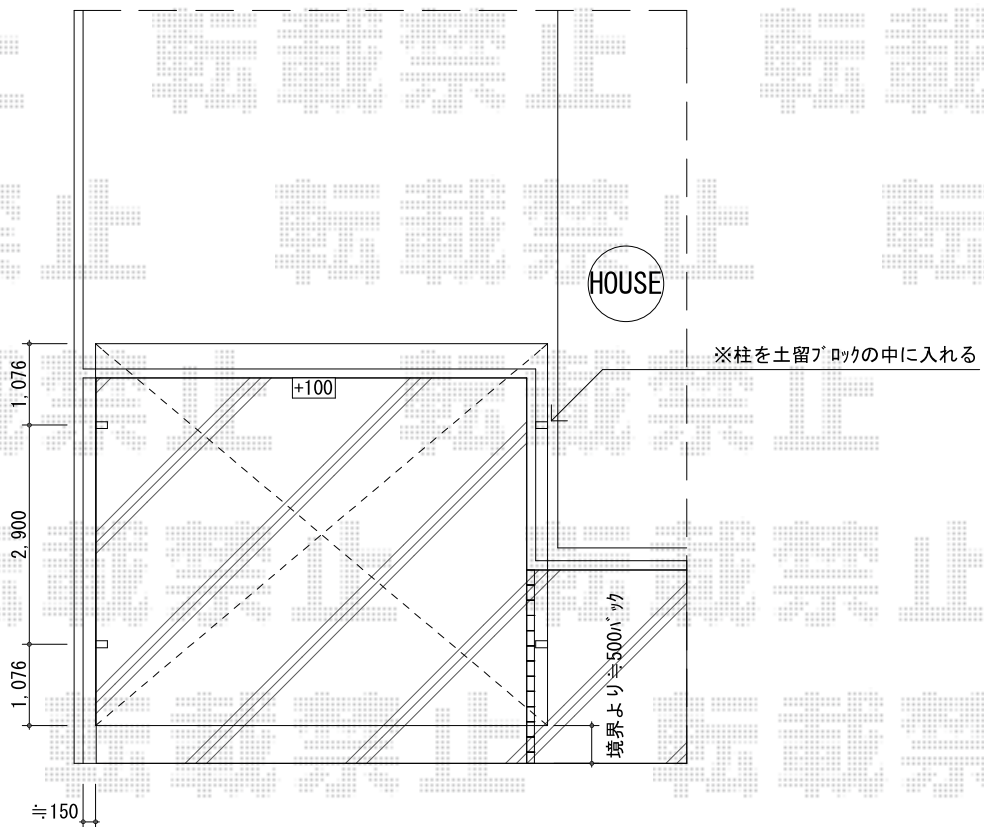

# カーポート 施工概略図

YKK AP レイナツインポートグラン 積雪~20cm対応  
幅= 5,983mm  
奥行= 5,052mm  
色: カームブラック  
屋根材: ポリカーボネート (アースブルー)  
柱仕様: ハイルーフ柱仕様 (有効高 約2,350mm)

担当者

宅島