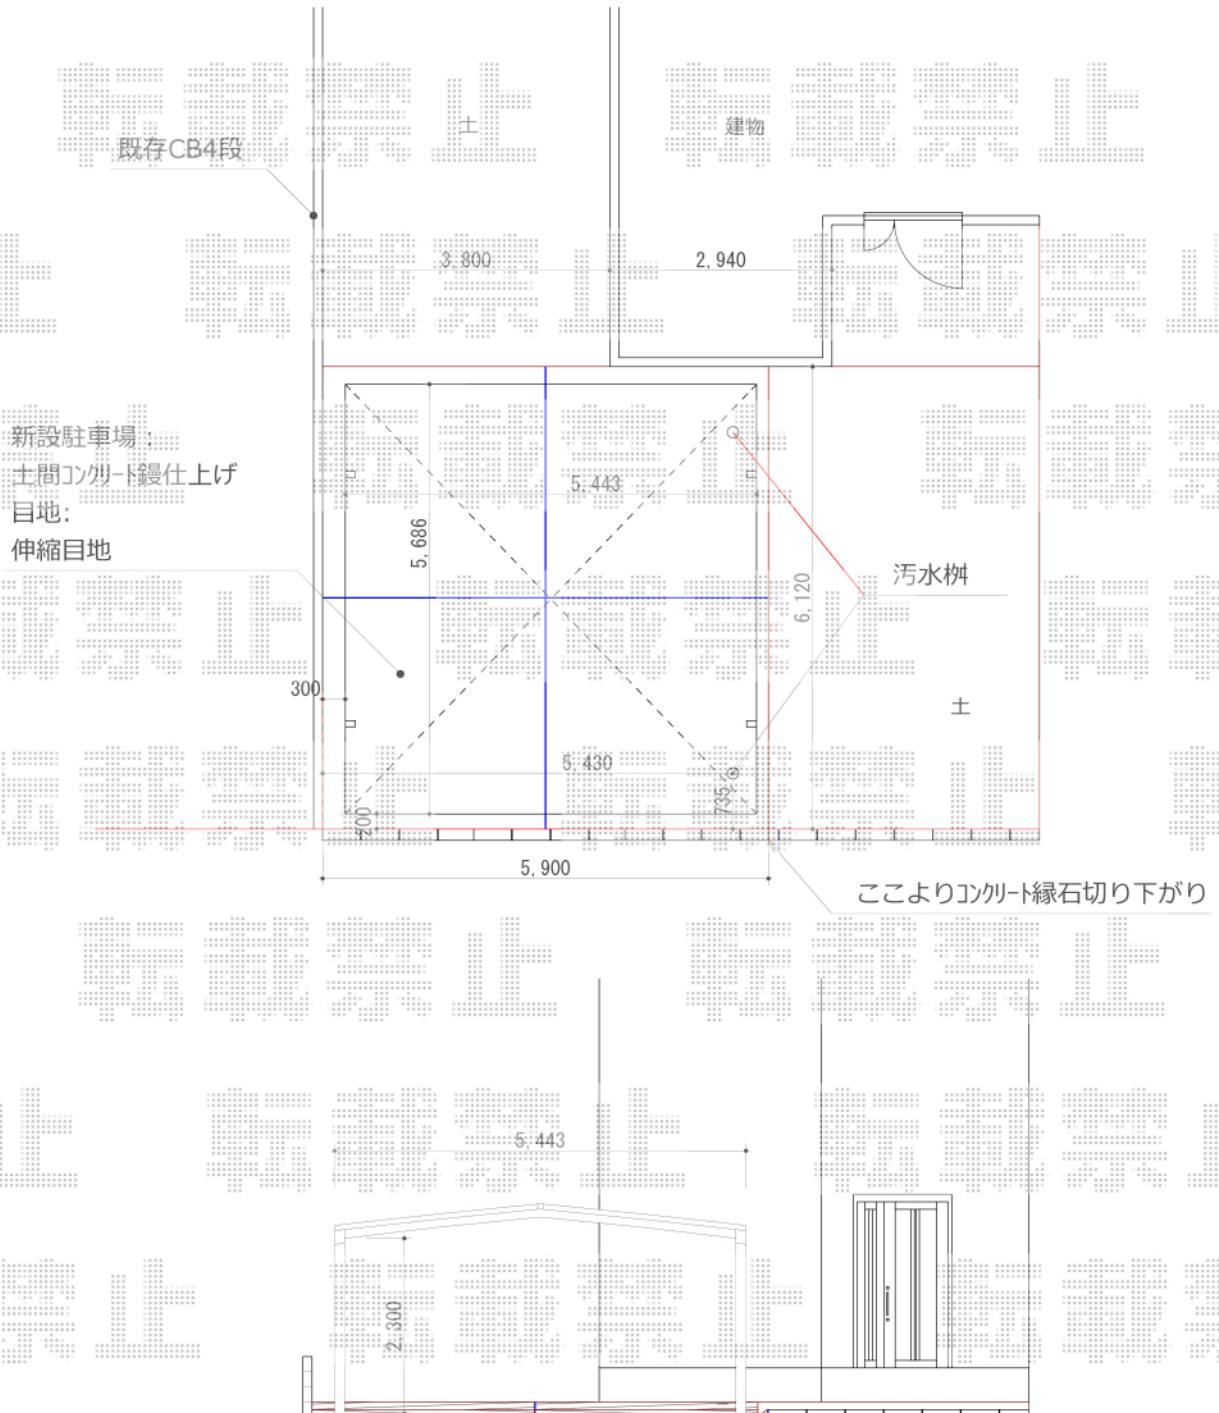

# カーポート(外構工事1) 施工概略図

トステム カーポートシグマIII ワイド 積雪~20cm対応  
 幅=5,443mm  
 奥行=5,686mm  
 色：シャイングレー  
 屋根材：ポリカーボネート（ブルースモーク）  
 柱仕様：ロング柱23仕様（有効高 約2,300mm）

担当者

伏見