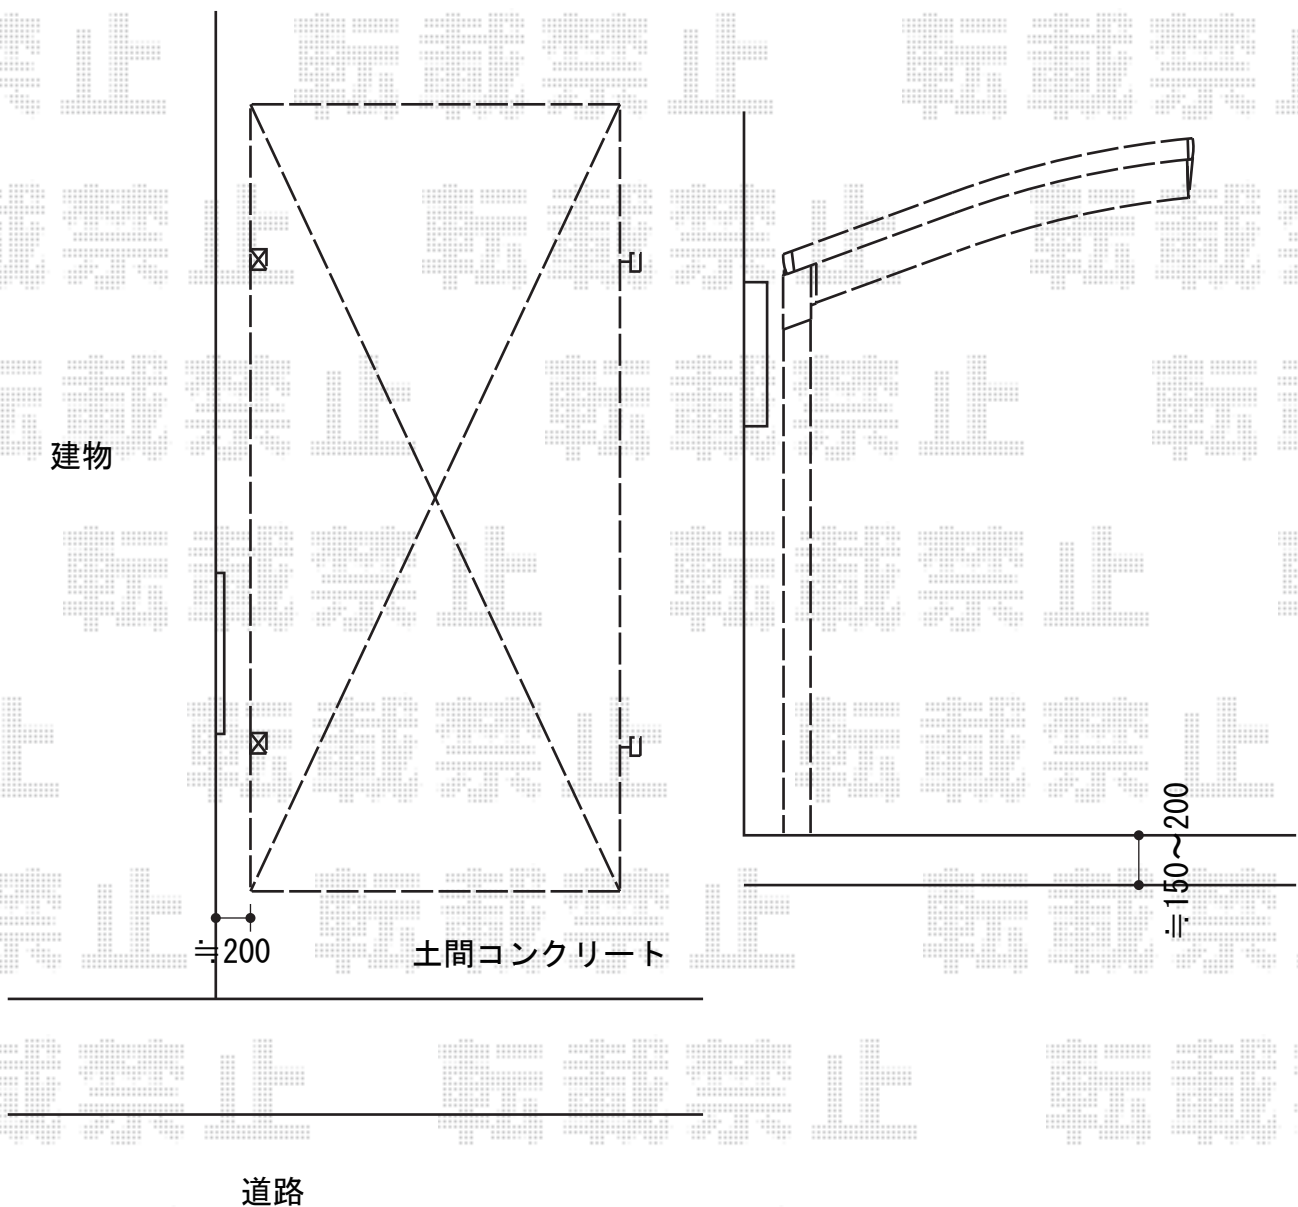

カーポート 施工概略図

YKK AP レイナポートグラン 積雪～20cm対応
幅= 2,550mm
奥行= 5,400mm
色： プラチナステン
屋根材： 熱線遮断ポリカーボネート（アースブルーマット調）
柱仕様： ハイルフ柱仕様（有効高 約2,350mm）

担当者

竹下