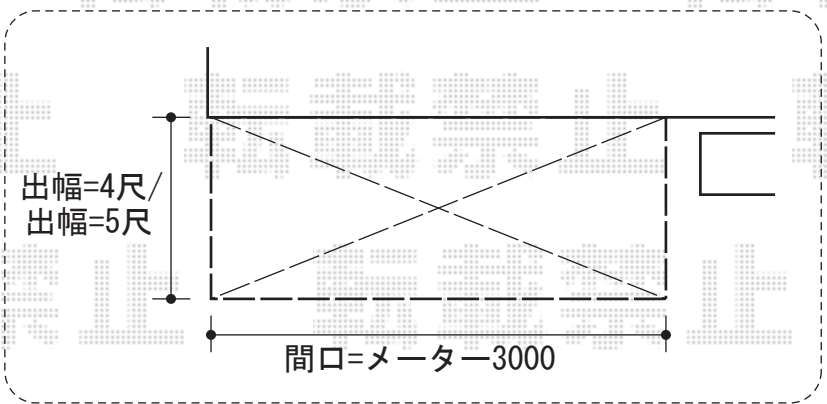

テラス囲い 施工概略図

トステム ほせるんですII F型 床納まり 積雪~20cm対応
 寸法= 間口 メーター3000 (3,000mm) × 出幅 4尺 (1,185mm)
 正面ユニット: テラス (4枚建)
 側面ユニット: 【両側面】高窓 (2枚建)
 色: シャイングレー
 屋根材: ポリカーボネート (ブルースモーク)
 床材: 塩ビデッキボード (グレー)
 オプション: 吊り下げ物干し ワイド 2本入/物干し取付棧/網戸