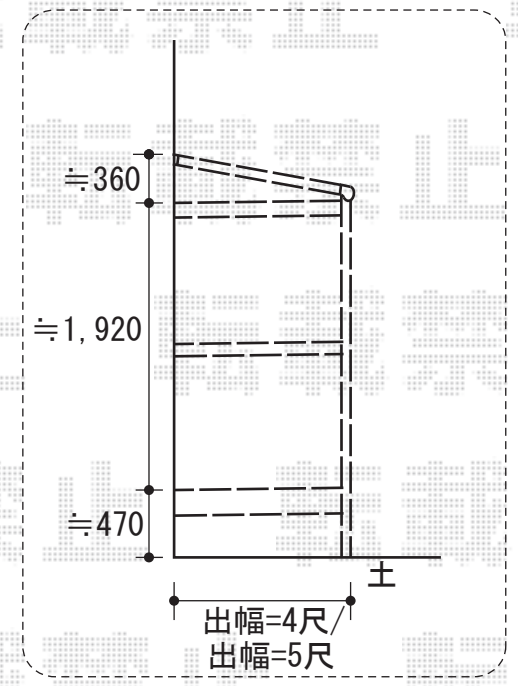

テラス囲い 施工概略図

トステム ほせるんですII F型 床納まり 積雪~20cm対応
 寸法= 間口 メーター3000 (3,000mm) × 出幅 4尺 (1,185mm)
 正面ユニット: テラス (4枚建)
 側面ユニット: 【両側面】高窓 (2枚建)
 色: シャイングレー
 屋根材: ポリカーボネート (ブルースモーク)
 床材: 塩ビデッキボード (グレー)
 オプション: 吊り下げ物干し ワイド 2本入/物干し取付棧/網戸