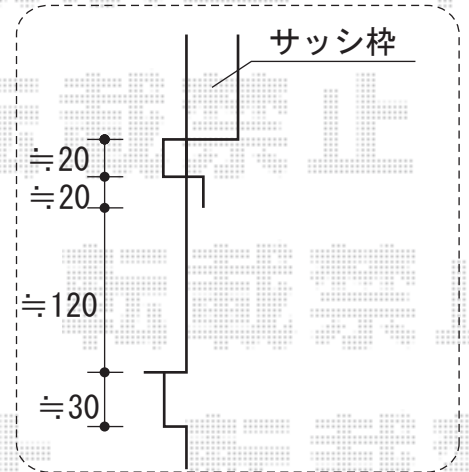

テラス囲い 施工概略図

トステム ほせるんですII F型 床納まり 積雪~20cm対応
 寸法= 間口 メーター3000 (3,000mm) × 出幅 4尺 (1,185mm)
 正面ユニット: テラス (4枚建)
 側面ユニット: 【両側面】高窓 (2枚建)
 色: シャイングレー
 屋根材: ポリカーボネート (ブルースモーク)
 床材: 塩ビデッキボード (グレー)
 オプション: 吊り下げ物干し ワイド 2本入/物干し取付棧/網戸