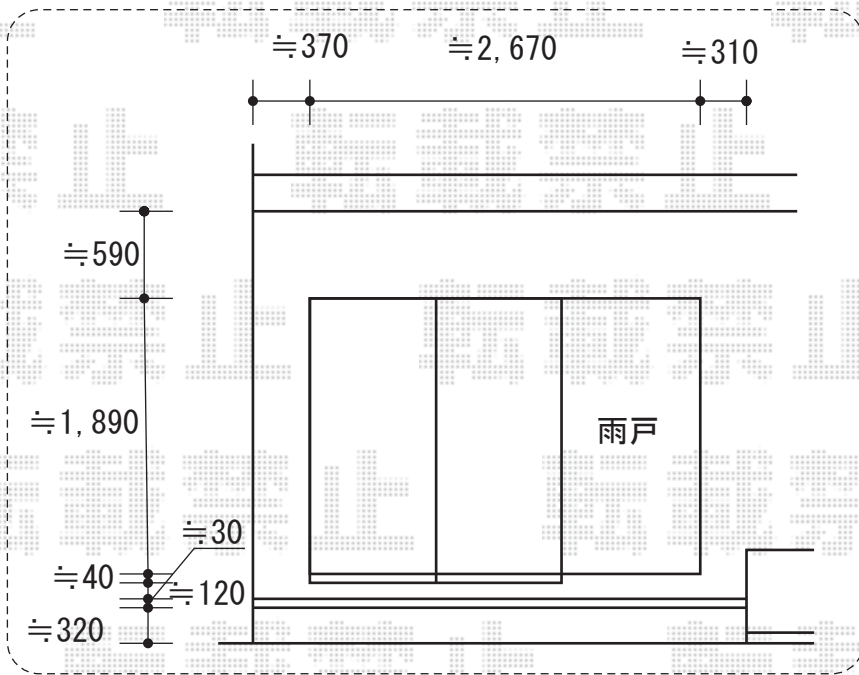

テラス囲い 施工概略図

トステム ほせるんですII F型 床納まり 積雪~20cm対応
 寸法= 間口 メーター3000 (3,000mm) × 出幅 4尺 (1,185mm)
 正面ユニット: テラス (4枚建)
 側面ユニット: 【両側面】高窓 (2枚建)
 色: シャイングレー
 屋根材: ポリカーボネート (ブルースモーク)
 床材: 塩ビデッキボード (グレー)
 オプション: 吊り下げ物干し ワイド 2本入/物干し取付棧/網戸