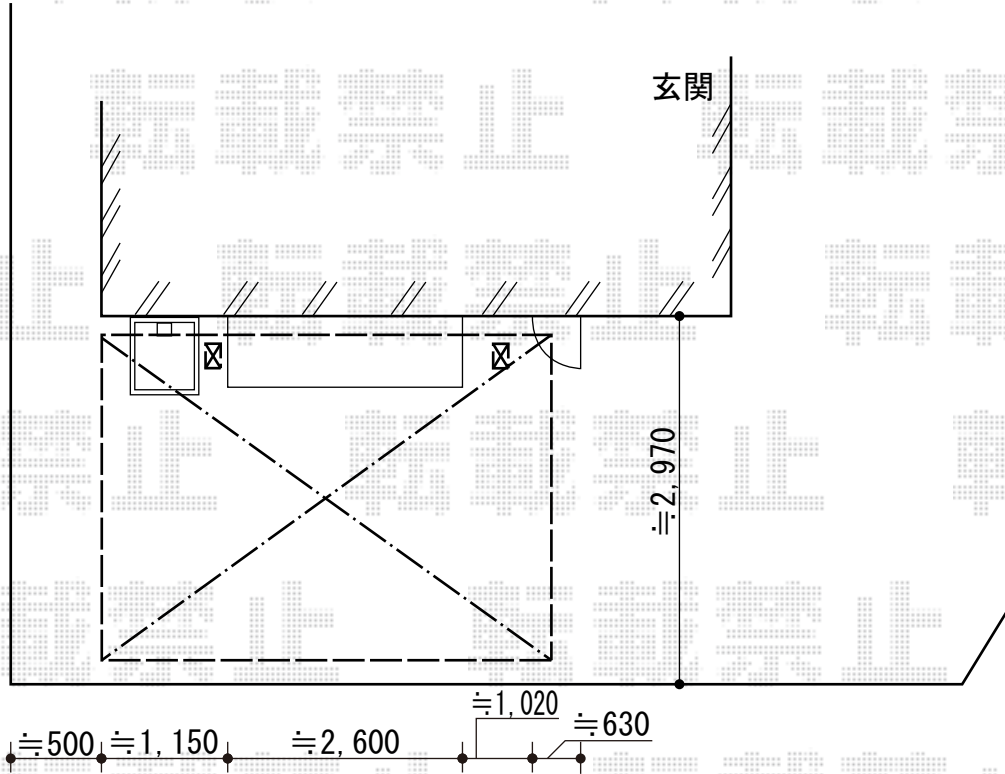

アーキフィット 積雪～20cm対応

TOEX アーキフィット 積雪～20cm対応

幅= 2,700mm

奥行= 5,020mm

色： ブラック

屋根材： ポリカーボネート（クリアマット・すりガラス調）

柱仕様： ロング柱28仕様（有効高 約2,800mm）

担当者

竹下