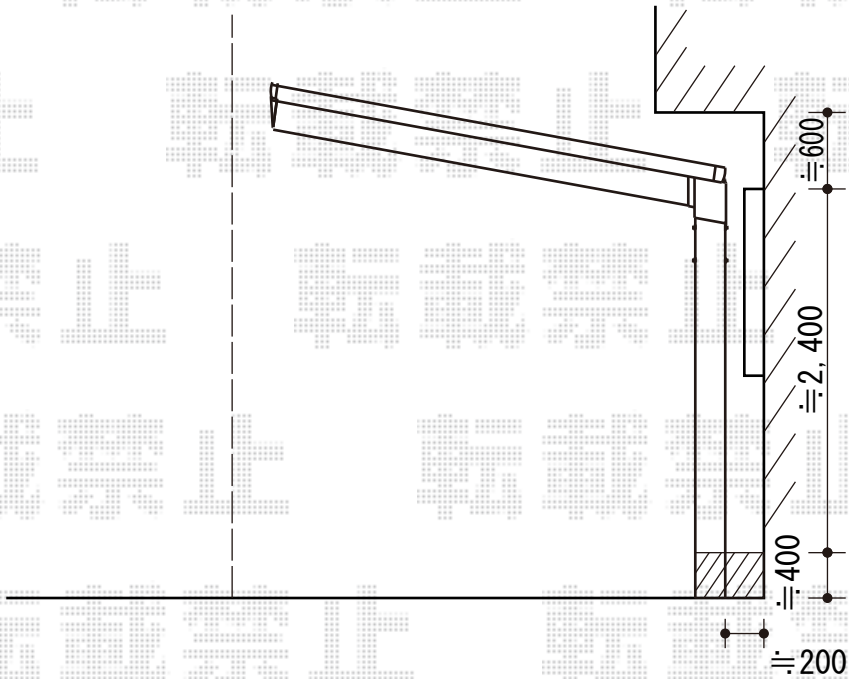

アーキフィット 積雪～20cm対応

TOEX アーキフィット 積雪～20cm対応

幅= 2,700mm

奥行= 5,020mm

色： ブラック

屋根材： ポリカーボネート（クリアマット・すりガラス調）

柱仕様： ロング柱28仕様（有効高 約2,800mm）

担当者

竹下